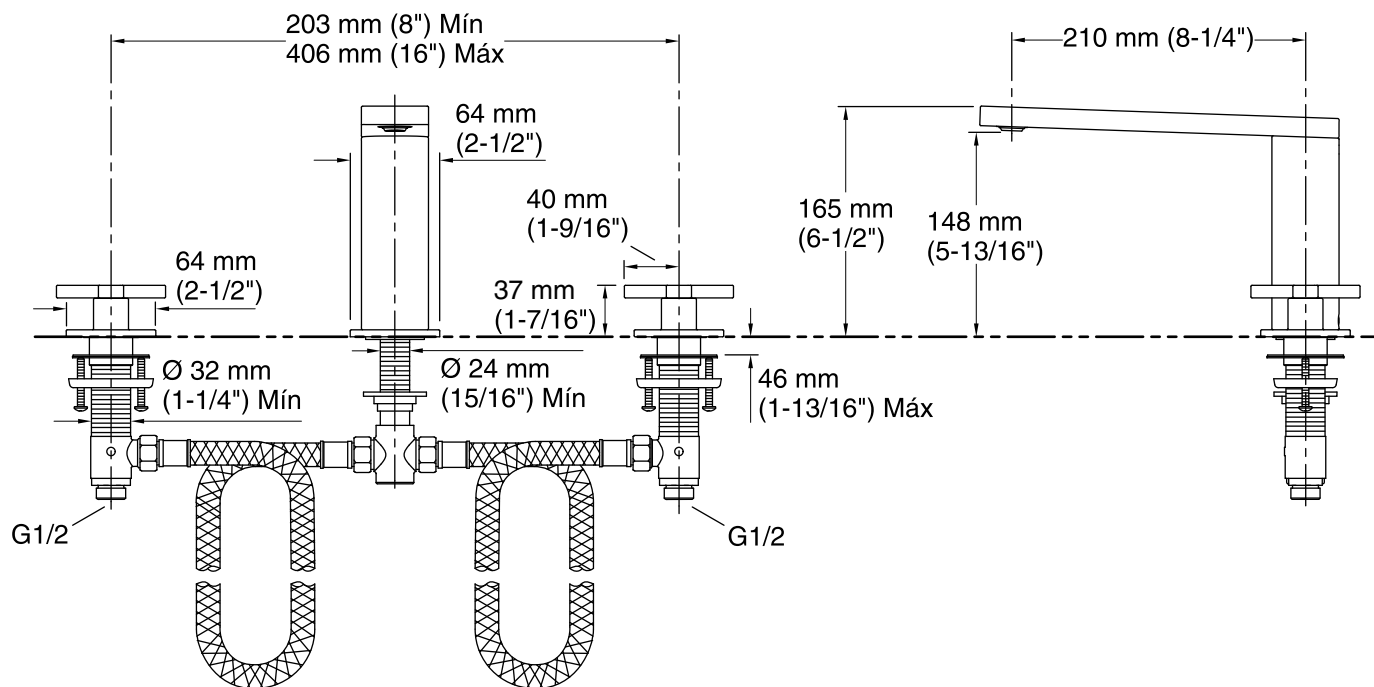

Cor	Código	Descrição
	CP	Polished Chrome

Informações Técnicas

Todas as dimensões do produto são nominais.

Bica:

Comprimento da bica: 210 mm (8-1/4")

Notas

Siga as instruções de instalação contidas no manual.