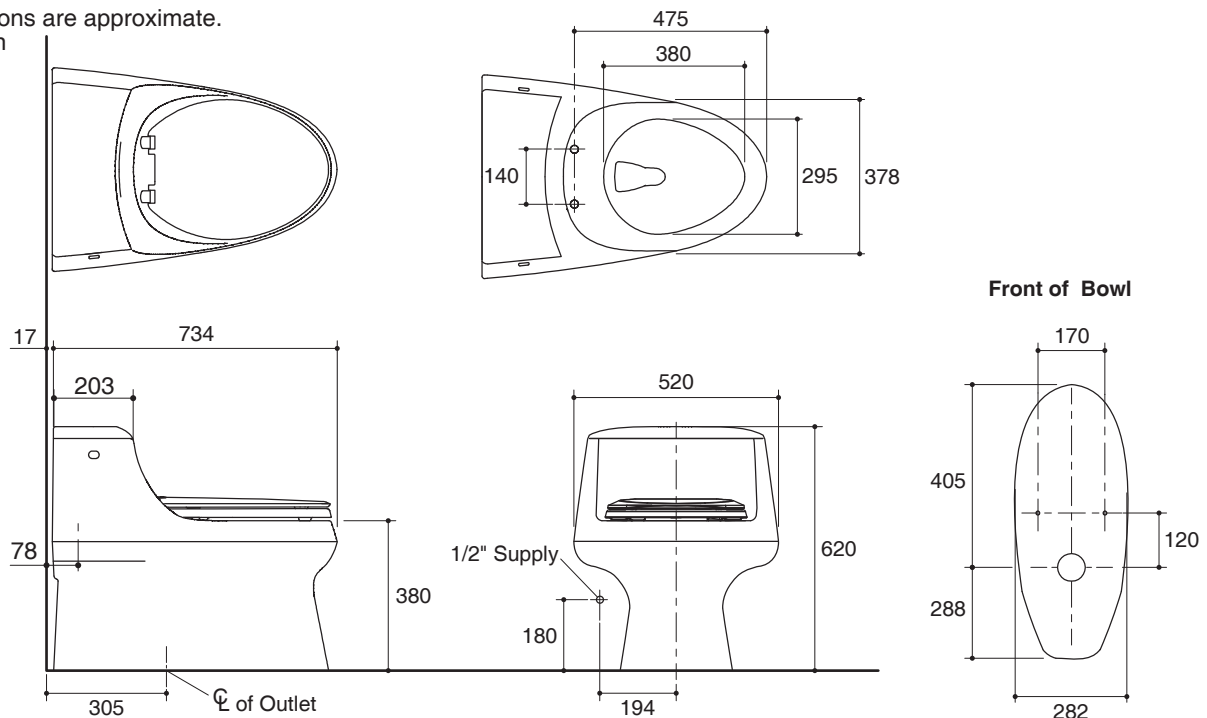

Codes/Standards Applicable

Specified model meets or exceeds the following:

- ASME A112.19.2/CSA B45.1
- TIS 792-2554

Technical Information

Fixture:	
Configuration	one-piece, elongated
Water per flush	4.8 liter
Passageway	51 mm
Water area	279 x 222 mm
Water depth from rim	153 mm
Seat post hole centers	140 mm

Dimensions are approximate.
Unit: mm

Note: The recommended dimension for installation can be adjusted according to user preferences and layout.

Product Diagram

สุขภัณฑ์ชิ้นเดียวพร้อมฝารองนั่ง K-75920X

คุณลักษณะ

- สุขภัณฑ์เซรามิกประเภทวิทรีสไชน่า (Vitreous china)
- โถสุขภัณฑ์แบบหน้ายาว
- พร้อมฝารองนั่งแบบกันกระแทก รุ่นเฟรนช์เคิร์ฟ
- พร้อมก้านกดชำระสีโครเมียม
- ระบบชำระล้างแบบคลาสไฟว์
- ใช้น้ำในการชำระล้าง 4.8 ลิตร
- ระยะจุดกึ่งกลางท่อน้ำทิ้งถึงผนัง 305 มม. สำหรับการติดตั้งท่อน้ำทิ้งลงพื้น
- ท่อน้ำทิ้งลงพื้นแบบเซรามิค
- 734 x 520 x 620 มม.

มาตรฐาน

- คุณสมบัติตามมาตรฐาน
- ASME A112.19.2/CSA B45.1
- มอก. 792-2554

ข้อมูลเฉพาะ

สุขภัณฑ์	
ลักษณะ	สุขภัณฑ์ชิ้นเดียว, หน้ายาว
การใช้น้ำชำระล้างต่อครั้ง	4.8 ลิตร
ขนาดท่อน้ำทิ้ง	51 มม.
ผิวหน้าน้ำ	279 x 222 มม.
ความลึกจากขอบโถสุขภัณฑ์ถึงผิวหน้าน้ำ	153 มม.
ระยะห่างระหว่างรูยึดฝารองนั่ง	140 มม.