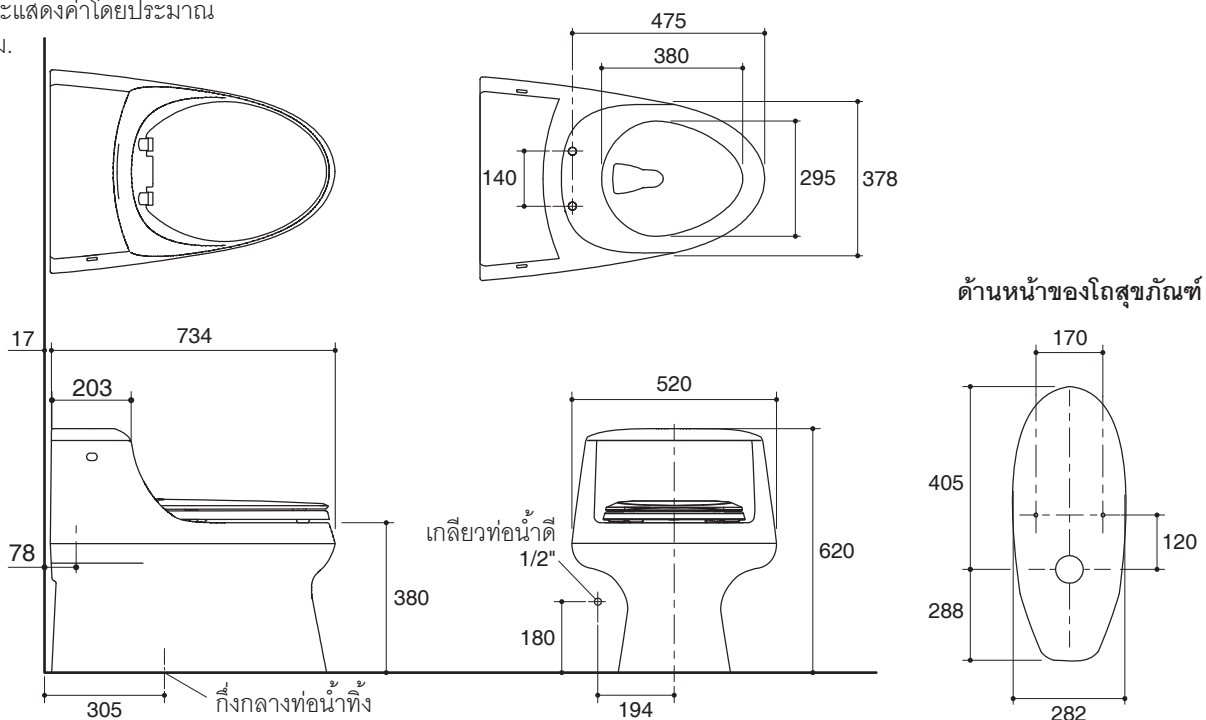

Codes/Standards Applicable

Specified model meets or exceeds the following:

- ASME A112.19.2/CSA B45.1
- TIS 792-2554

Technical Information

Fixture:	
Configuration	one-piece, elongated
Water per flush	4.8 liter
Passageway	51 mm
Water area	279 x 222 mm
Water depth from rim	153 mm
Seat post hole centers	140 mm

Dimensions are approximate.
Unit: mm

Note: The recommended dimension for installation can be adjusted according to user preferences and layout.

Product Diagram

สุขภัณฑ์ชิ้นเดียวพร้อมฝารองนั่ง K-75920X

คุณลักษณะ

มาตรฐาน

- คุณสมบัติตามมาตรฐาน
- ASME A112.19.2/CSA B45.1
- มอก. 792-2554

ข้อมูลเฉพาะ

สุขภัณฑ์	
ลักษณะ	สุขภัณฑ์ชิ้นเดียว, หน้ายาว
การใช้น้ำชำระล้างต่อครั้ง	4.8 ลิตร
ขนาดท่อน้ำทิ้ง	51 มม.
ผิวหน้าน้ำ	279 x 222 มม.
ความลึกจากขอบโถสุขภัณฑ์ถึงผิวหน้าน้ำ	153 มม.
ระยะห่างระหว่างรูยึดฝารองนั่ง	140 มม.

ขนาดระยะแสดงค่าโดยประมาณ

หน่วย: มม.

หมายเหตุ: ระยะแนะนำการติดตั้งสามารถปรับได้ตามความเหมาะสมของผู้ใช้งานและพื้นที่ติดตั้ง

ภาพแสดงผลิตภัณฑ์