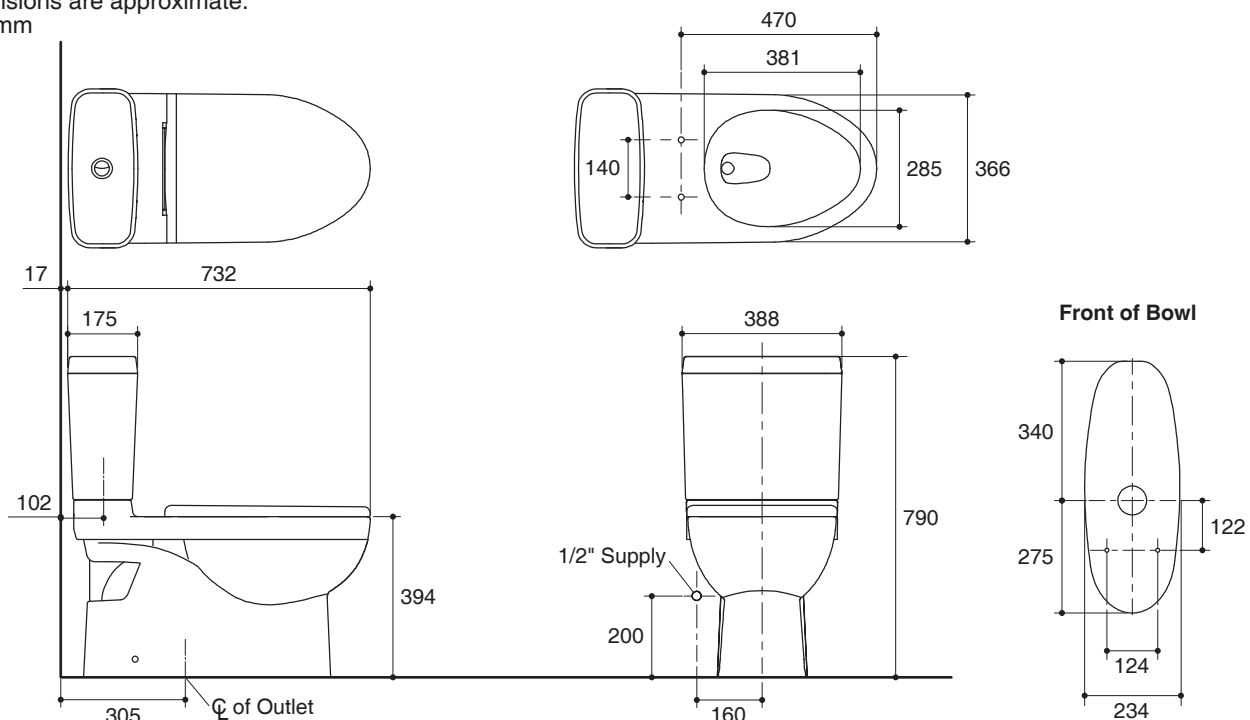

### Features

- Vitreous china
- Elongated bowl
- Includes quiet close seat
- Includes polished chrome push button
- Class Five+ dual flush system
- 3/4.8 liter per flush
- 305 mm rough-in for S-trap
- 732 x 388 x 790 mm

### Technical Information

Fixture:	
Configuration	two-piece, elongated
Water per flush	3/4.8 liter
Passageway	51 mm
Water area	380 x 284 mm
Water depth from rim	163 mm
Seat post hole centers	140 mm

Included Components:	
Bowl	K-76836X
Tank	K-4979X
Tank cover	1267237-SP
Quiet close seat	K-4087X

### Specified Model

Model	Description	Color/Finished
K-75991X-S	Reach two-piece toilet, S-trap with quiet close seat	0: White

Dimensions are approximate.  
Unit: mm

Note: The recommended dimension for installation can be adjusted according to user preferences and layout.

### ข้อมูลเฉพาะ

สุขภัณฑ์	
ลักษณะ	สุขภัณฑ์สองชิ้น, หน้ายาว
การใช้น้ำชำระล้างต่อครั้ง	3/4.8 ลิตร
ขนาดท่อน้ำทิ้ง	51 มม.
ผิวหน้า	380 x 284 มม.
ความลึกจากขอบโถสุขภัณฑ์ถึงผิวหน้า	163 มม.
ระยะห่างระหว่างรูยึดฝารองนั่ง	140 มม.