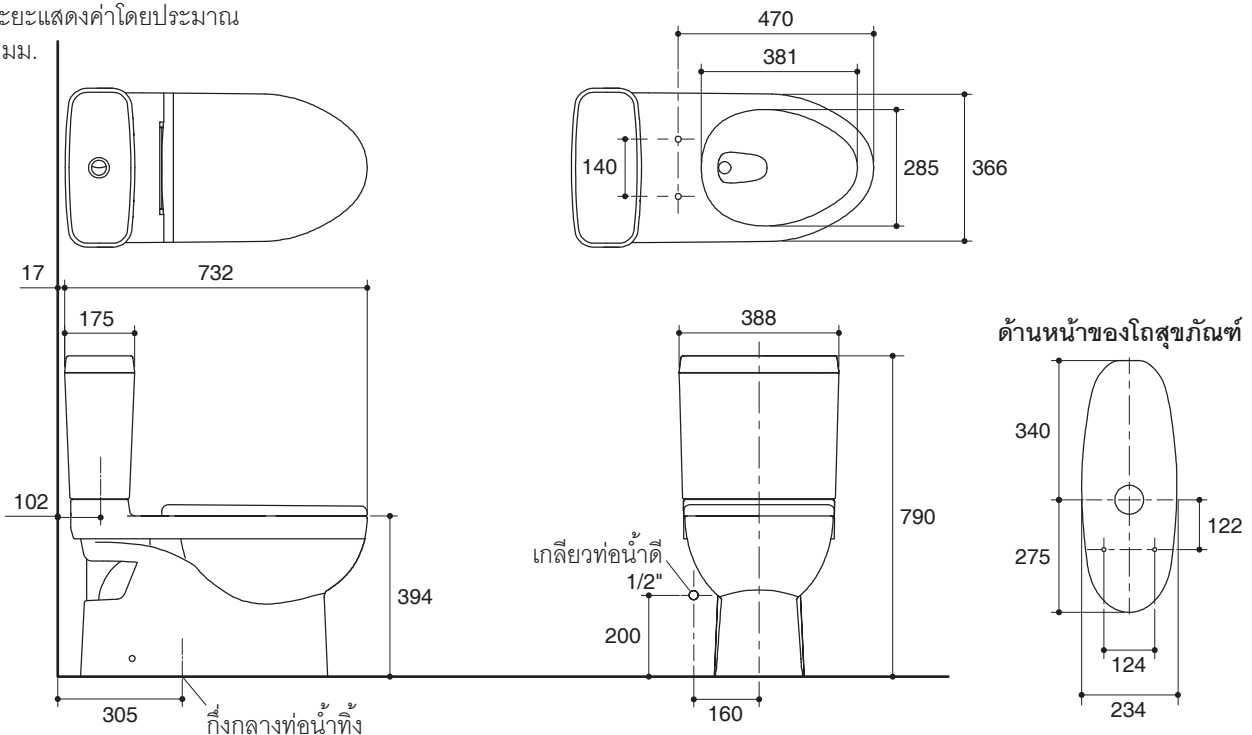

รุ่นผลิตภัณฑ์

รุ่น	ชื่อผลิตภัณฑ์	สี/วัสดุเคลือบผิว
K-75991X-S	สุขภัณฑ์สองชิ้น แบบท่อน้ำทิ้ง รุ่น รีซี พร้อมฝารองนั่งแบบกันกระแทก	0: สีขาว

ขนาดระยะแสดงค่าโดยประมาณ

หน่วย: มม.