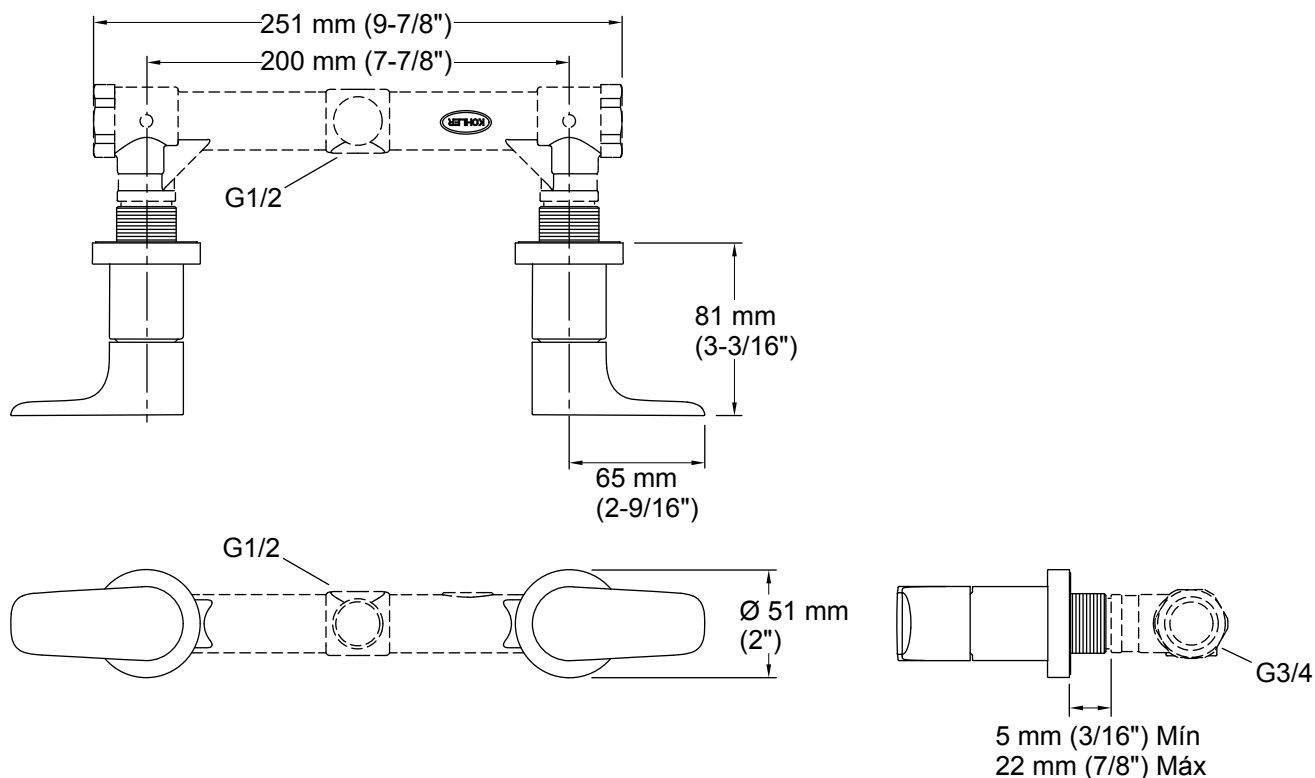

**Características do produto**

- Fabricado em metal
- Os acabamentos duráveis da KOHLER resistem à corrosão e manchas

**Acessórios Necessários**

K-78370BR-K Base misturador de chuveiro 1/4 de volta

**Códigos/Normas**

| Cor  | Código | Descrição       |
|--|--------|-----------------|
|  | CP     | Polished Chrome |

**Informações Técnicas**

Todas as dimensões do produto são nominais.

**Notas**

Siga as instruções de instalação contidas no manual.