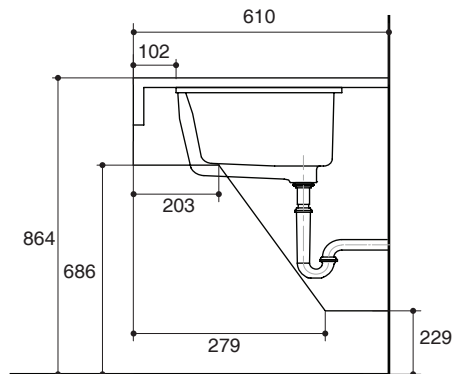

Dimensions are approximate.

Unit: mm

UNDERCOUNTER LAVATORY K-2214X ALSO K-2215X

Installation Notes

Install this product according to instruction in the cut-out template. Supplied basin clamp assemblies require 25 mm minimum countertop thickness. Installer must supply anchors for thinner countertops.

Model	Dim	A	B	X	Y
K-2214X		474	310	530	365
K-2215X		524	347	581	402

Marble Installation

Wood Installation

Recommended ADA Installation

Note: The recommended dimension for installation can be adjusted according to user preferences and layout.

Product Diagram

คุณลักษณะ

- สุขภัณฑ์เซรามิกประเภทวิทรีสไชน่า (Vitreous china)
- ติดตั้งแบบฝังใต้เคาน์เตอร์
- พร้อมม้วนน้ำล้น
- พร้อมชุดอุปกรณ์ยึดอ่างล้างหน้า รหัส 52047
- 530 x 365 x 206 มม. [K-2214X]
- 581 x 402 x 206 มม. [K-2215X]

มาตรฐาน

- คุณสมบัติตามมาตรฐาน
- ASME A112.19.1/CSA B45.1
- มอก. 791-2544

ข้อมูลเฉพาะ

รุ่น	ขนาดรูสะดืออ่าง	ระยะน้ำลึก
K-2214X	เส้นผ่าศูนย์กลาง 44 มม.	117 มม.
K-2215X	เส้นผ่าศูนย์กลาง 44 มม.	117 มม.

*ระยะค่าโดยประมาณเพื่อการเปรียบเทียบเท่านั้น