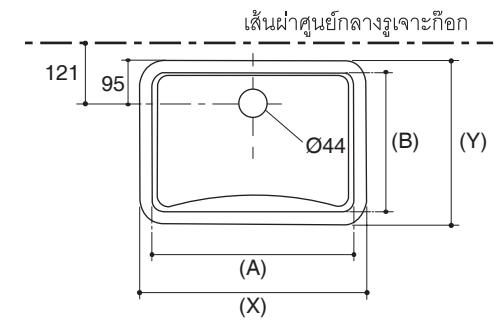

Product Diagram

คุณลักษณะ

- สุขภัณฑ์เซรามิกประเภทวิทรีสไชน่า (Vitreous china)
- ติดตั้งแบบฝังใต้เคาน์เตอร์
- พร้อมม้วนน้ำล้น
- พร้อมชุดอุปกรณ์ยึดอ่างล้างหน้า รหัส 52047
- 530 x 365 x 206 มม. [K-2214X]
- 581 x 402 x 206 มม. [K-2215X]

มาตรฐาน

- คุณสมบัติตามมาตรฐาน
- ASME A112.19.1/CSA B45.1
- มอก. 791-2544

ข้อมูลเฉพาะ

รุ่น	ขนาดรูสะดืออ่าง	ระยะน้ำลึก
K-2214X	เส้นผ่าศูนย์กลาง 44 มม.	117 มม.
K-2215X	เส้นผ่าศูนย์กลาง 44 มม.	117 มม.

*ระยะค่าโดยประมาณเพื่อการเปรียบเทียบเท่านั้น

ส่วนประกอบสุขภัณฑ์	
ชุดอุปกรณ์ยึดอ่างล้างหน้า	52047
กระดาดแม่แบบ, K-2214X	1053195-X7
กระดาดแม่แบบ, K-2215X	1002977-X7

รุ่นผลิตภัณฑ์

รุ่น	ชื่อผลิตภัณฑ์	สี/วัสดุเคลือบผิว
K-2214X	อ่างล้างหน้าฝังใต้เคาน์เตอร์ ขนาด 18 นิ้ว รุ่น ลาเตน่า	0: สีขาว
K-2215X	อ่างล้างหน้าฝังใต้เคาน์เตอร์ ขนาด 21 นิ้ว รุ่น ลาเตน่า	0: สีขาว

อุปกรณ์แนะนำ

K-8998	ท่อน้ำทิ้งอ่างล้างหน้า	CP: สีโครมเงา
--------	------------------------	---------------

ขนาดระยะแสดงค่าโดยประมาณ

หน่วย: มม.

รุ่น	ระยะ	A	B	X	Y
K-2214X		474	310	530	365
K-2215X		524	347	581	402