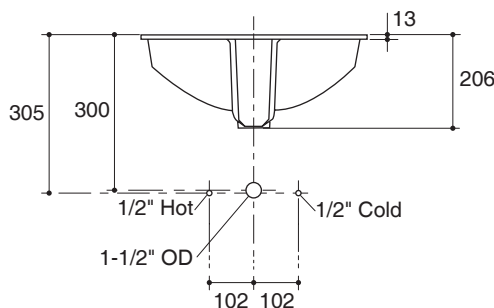

Features

- Vitreous china
- Undercounter
- With overflow
- Includes 52047 clamp assembly
- 530 x 365 x 206 mm [K-2214X]
- 581 x 402 x 206 mm [K-2215X]

Codes/Standards Applicable

Specified model meets or exceeds the following:

- ASME A112.19.1/CSA B45.1
- TIS 791-2544

Technical Information

Model	Drain hole	Water depth
K-2214X	44 mm D.	117 mm
K-2215X	44 mm D.	117 mm
Approximate measurements for comparison only.		

Included Components:	
Basin clamp assembly	52047
Cut-out template, K-2214X	1053195-X7
Cut-out template, K-2215X	1002977-X7

Specified Model

Model	Description	Color/Finished
K-2214X	Ladena 18" undercounter lavatory	0: White
K-2215X	Ladena 21" undercounter lavatory	0: White

Recommended Accessory		
K-8998	Adjustable P-trap	CP: Polished Chrome

Dimensions are approximate.

Unit: mm