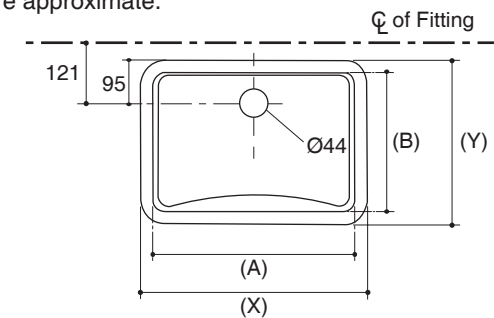

Features

- Vitreous china
- Undercounter
- With overflow
- Includes 52047 clamp assembly
- 530 x 365 x 206 mm [K-2214X]
- 581 x 402 x 206 mm [K-2215X]

Codes/Standards Applicable

Specified model meets or exceeds the following:

- ASME A112.19.1/CSA B45.1
- TIS 791-2544

Technical Information

Model	Drain hole	Water depth
K-2214X	44 mm D.	117 mm
K-2215X	44 mm D.	117 mm
Approximate measurements for comparison only.		

Included Components:	
Basin clamp assembly	52047
Cut-out template, K-2214X	1053195-X7
Cut-out template, K-2215X	1002977-X7

Dimensions are approximate.

Unit: mm

UNDERCOUNTER LAVATORY K-2214X ALSO K-2215X

Installation Notes

Install this product according to instruction in the cut-out template. Supplied basin clamp assemblies require 25 mm minimum countertop thickness. Installer must supply anchors for thinner countertops.

มาตรฐาน

- คุณสมบัติตามมาตรฐาน
- ASME A112.19.1/CSA B45.1
- มอก. 791-2544

ข้อมูลเฉพาะ

รุ่น	ขนาดรูสะดืออ่าง	ระยะน้ำลึก
K-2214X	เส้นผ่าศูนย์กลาง 44 มม.	117 มม.
K-2215X	เส้นผ่าศูนย์กลาง 44 มม.	117 มม.

*ระยะค่าโดยประมาณเพื่อการเปรียบเทียบเท่านั้น