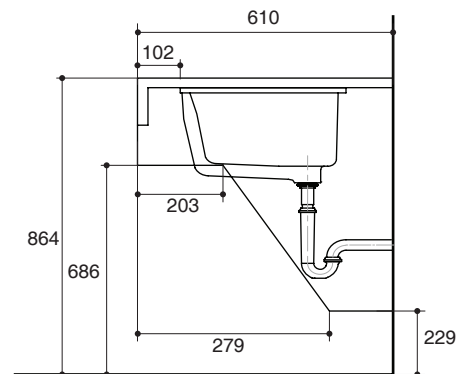

การติดตั้งสำหรับเคาน์เตอร์หินอ่อน   การติดตั้งสำหรับเคาน์เตอร์ไม้