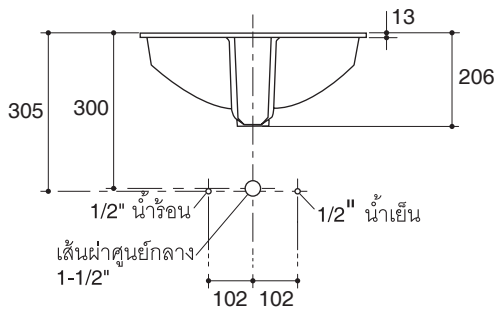

Product Diagram

คุณลักษณะ

- สุขภัณฑ์เซรามิกประเภทวิทรีสไชน่า (Vitreous china)
- ติดตั้งแบบฝังใต้เคาน์เตอร์
- พร้อมม้วนน้ำล้น
- พร้อมชุดอุปกรณ์ยึดอ่างล้างหน้า รหัส 52047
- 530 x 365 x 206 มม. [K-2214X]
- 581 x 402 x 206 มม. [K-2215X]

มาตรฐาน

- คุณสมบัติตามมาตรฐาน
- ASME A112.19.1/CSA B45.1
- มอก. 791-2544

ข้อมูลเฉพาะ

รุ่น	ขนาดรูสะดืออ่าง	ระยะน้ำลึก
K-2214X	เส้นผ่าศูนย์กลาง 44 มม.	117 มม.
K-2215X	เส้นผ่าศูนย์กลาง 44 มม.	117 มม.

*ระยะค่าโดยประมาณเพื่อการเปรียบเทียบเท่านั้น

ส่วนประกอบสุขภัณฑ์	
ชุดอุปกรณ์ยึดอ่างล้างหน้า	52047
กระดาดแม่แบบ, K-2214X	1053195-X7
กระดาดแม่แบบ, K-2215X	1002977-X7

รุ่นผลิตภัณฑ์

รุ่น	ชื่อผลิตภัณฑ์	สี/วัสดุเคลือบผิว
K-2214X	อ่างล้างหน้าฝังใต้เคาน์เตอร์ ขนาด 18 นิ้ว รุ่น ลาเตน่า	0: สีขาว
K-2215X	อ่างล้างหน้าฝังใต้เคาน์เตอร์ ขนาด 21 นิ้ว รุ่น ลาเตน่า	0: สีขาว

อุปกรณ์แนะนำ

K-8998	ท่อน้ำทิ้งอ่างล้างหน้า	CP: สีโครมเงา
--------	------------------------	---------------

ขนาดระยะแสดงค่าโดยประมาณ

หน่วย: มม.

รุ่น	ระยะ	A	B	X	Y
K-2214X		474	310	530	365
K-2215X		524	347	581	402