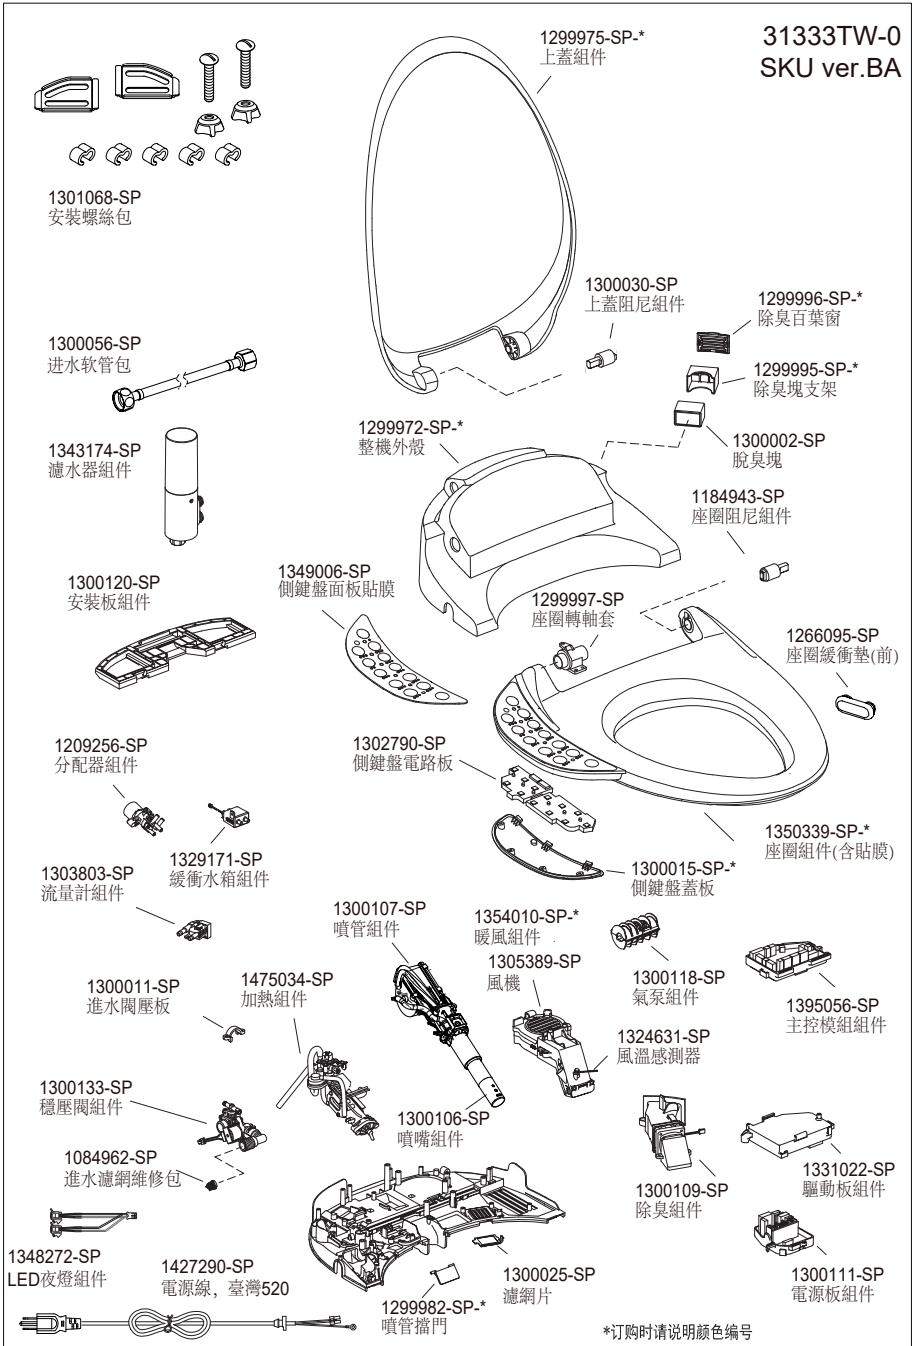

31333TW-0
SKU ver.BA

31333TW-0
SKU ver.BA