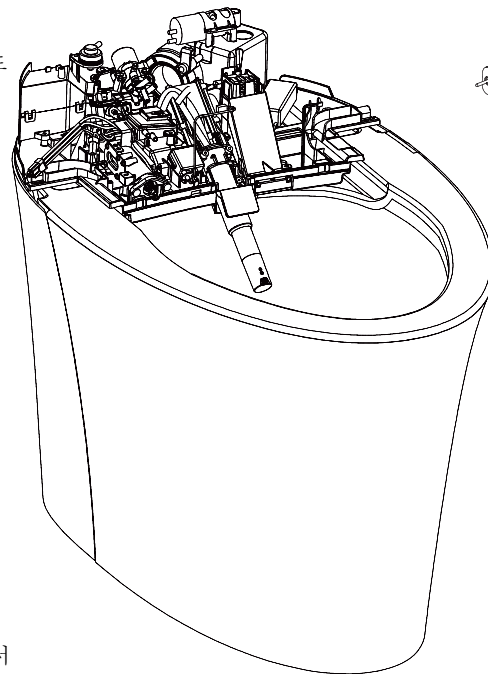

1231366-SP
220V Power Cord
220V 전원코드

1215308-SP
PCBA Bracket
PCBA 랙

1115469-SP
Power Cord
Bracket
전원코드 보드

1215388-SP
Microwave
Installation Assy
마이크로파
설치 어셈블리

1219258-SP
Driving Control
Module PCBA
드라이빙 컨트롤 모듈

1219111-SP
Switching Power
Supply Assy.
전원 모듈
어셈블리

1217017-SP
Bidet Inlet
Valve Assy.
Bidet 급수
밸브
어셈블리

1217479-SP
Inlet Temp
Sensor Assy.
급수 온도 센서
어셈블리

주문 시 컬러 코드를 제시하십시오 (-*) 또는 처리 제시 (-**)
Color code (-*) or finish (-**) must be specified when ordering.
커버 수리 부품은 커버부 수리 부품도를 참조하십시오
Please refer to service parts page packed with seat for detailed seat service parts.