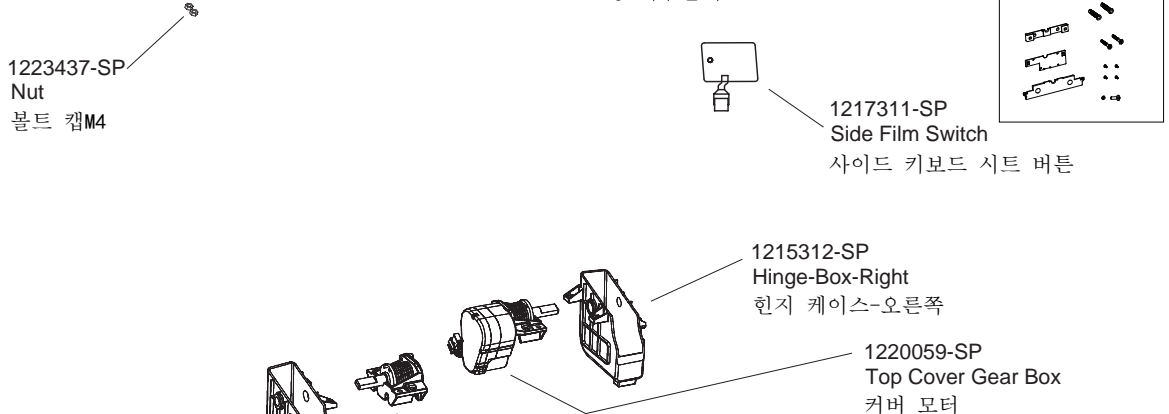

1215310-SP
Bumper
상부 범퍼 쿠션

1214630-SP
Nozzle-Assy
노즐 어셈블리

1223465-SP
Screw Plug
나사 캡

1097340-SP
Self Tapping Screw
태핑 나사ST3.9×13

1223469-SP
Screw Plug-1
나사 캡-1

1237895-SP
Screw Plug-2
나사 캡-2

1239321-SP
Screw
M4X14나사

1219259-SP
Side Key Board Assy
사이드 버튼 보드

1226511-SP
Hose Fixer
호스 고정 클립

1217793-SP
Short Flow Inlet Hose
급수호스

문 시 컬러 코드를 제시하십시오 (-*) 또는 처리 제시 (-**)
Color code (-*) or finish (-**) must be specified when ordering.
커버 수리 부품은 커버부 수리 부품도를 참조하십시오
Please refer to service parts page packed with seat for detailed seat service parts.