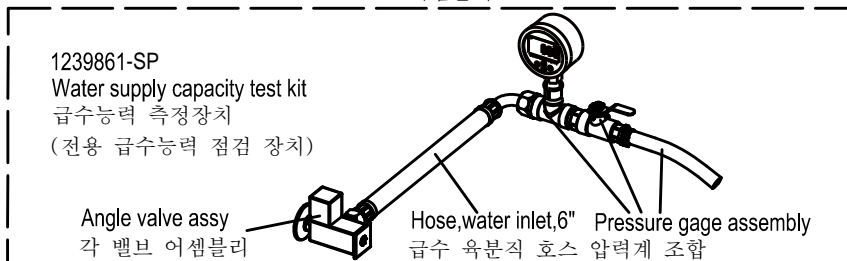

1219111-SP
Switching Power
Supply Assy.
전원 모듈
어셈블리

1217017-SP
Bidet Inlet
Valve Assy.
Bidet 급수
밸브
어셈블리

1217479-SP
Inlet Temp
Sensor Assy.
급수 온도 센서
어셈블리

주문 시 컬러 코드를 제시하십시오 (-*) 또는 처리 제시 (-**)
Color code (-*) or finish (-**) must be specified when ordering.
커버 수리 부품은 커버부 수리 부품도를 참조하십시오
Please refer to service parts page packed with seat for detailed seat service parts.