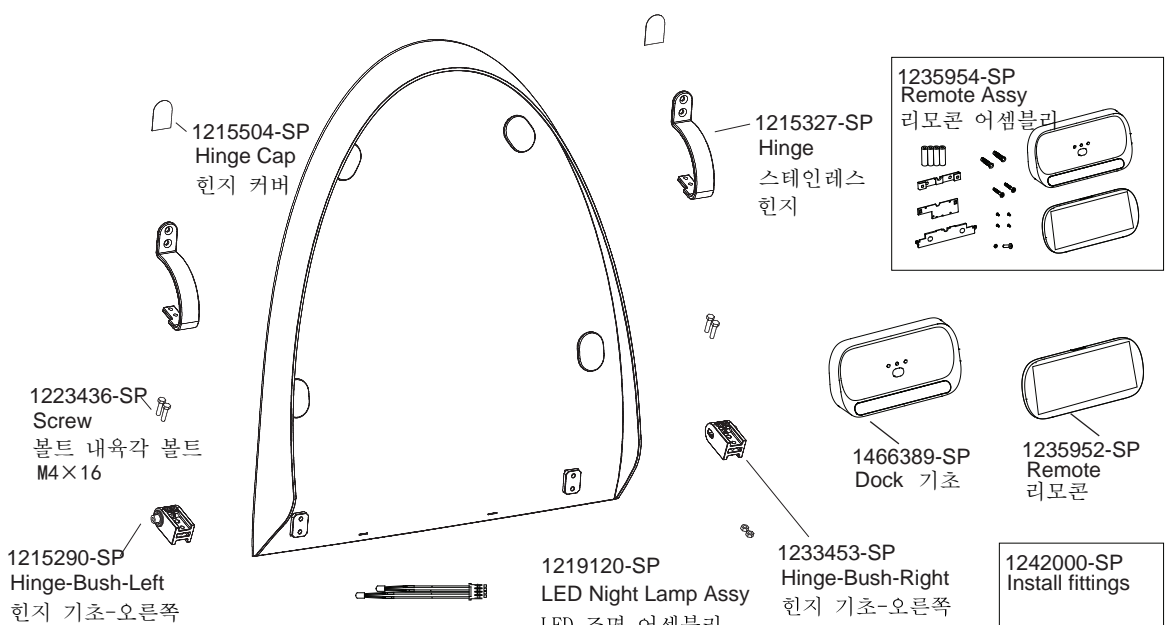

1215310-SP
Bumper
상부 범퍼 쿠션

1214630-SP
Nozzle-Assy
노즐 어셈블리

1223465-SP
Screw Plug
나사 캡

1097340-SP
Self Tapping Screw
태핑 나사ST3.9×13

1223469-SP
Screw Plug-1
나사 캡-1

1237895-SP
Screw Plug-2
나사 캡-2

1239321-SP
Screw
M4X14나사

1219259-SP
Side Key Board Assy
사이드 버튼 보드

1226511-SP
Hose Fixer
호스 고정 클립

1217793-SP
Short Flow Inlet Hose
급수호스

문 시 컬러 코드를 제시하십시오 (-*) 또는 처리 제시 (-**)
Color code (-*) or finish (-**) must be specified when ordering.
커버 수리 부품은 커버부 수리 부품도를 참조하십시오
Please refer to service parts page packed with seat for detailed seat service parts.