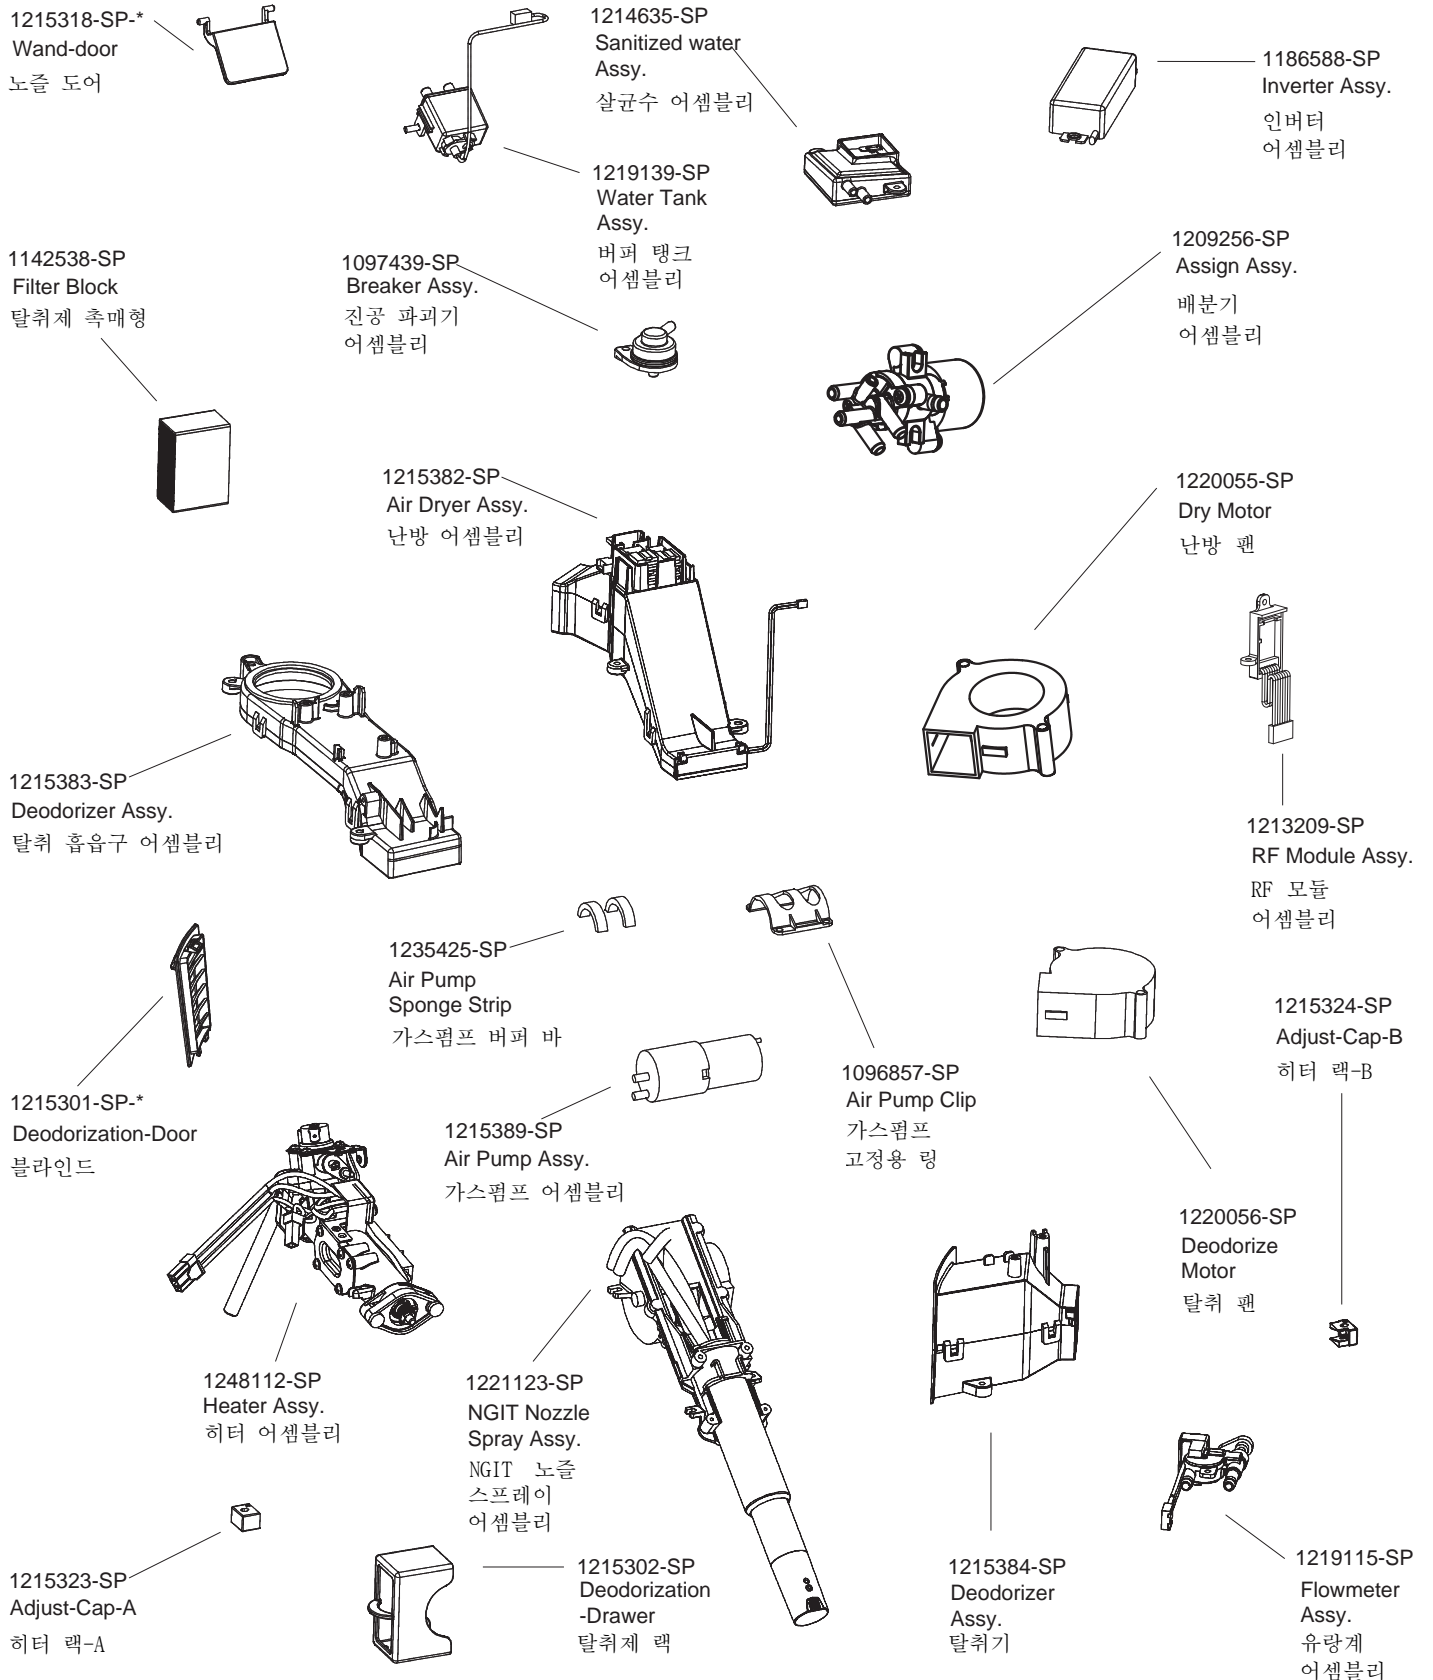

1219259-SP
Side Key Board Assy
사이드 버튼 보드

1226511-SP
Hose Fixer
호스 고정 클립

1217793-SP
Short Flow Inlet Hose
급수호스

문 시 컬러 코드를 제시하십시오 (-*) 또는 처리 제시 (-**)
Color code (-*) or finish (-**) must be specified when ordering.
커버 수리 부품은 커버부 수리 부품도를 참조하십시오
Please refer to service parts page packed with seat for detailed seat service parts.

KOHLER®

주문 시 칼러 코드를 제시하십시오 (-*) 또는 처리 제시 (-**)
 Color code (-*) or finish (-**) must be specified when ordering.
 커버 수리 부품은 커버부 수리 부품도를 참조하십시오
 Please refer to service parts page packed with seat for detailed seat service parts.