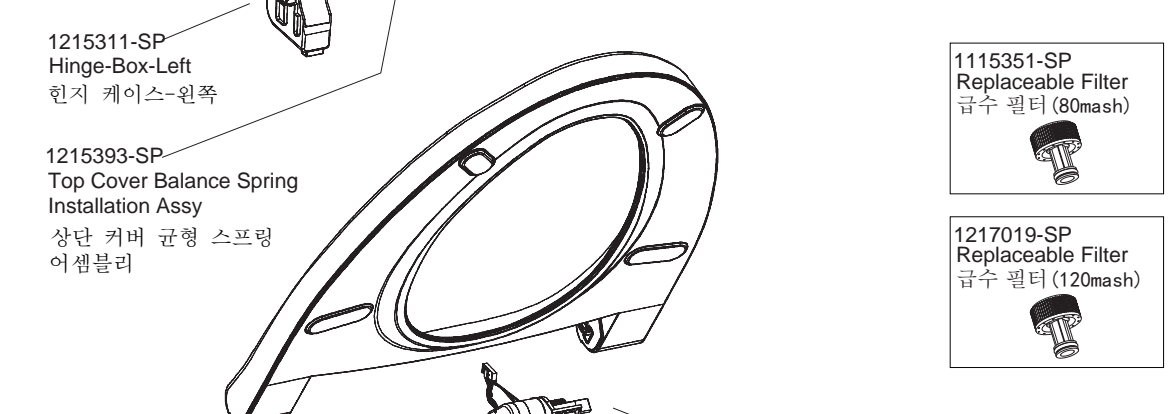

1215310-SP
Bumper
상부 범퍼 쿠션

1214630-SP
Nozzle-Assy
노즐 어셈블리

1223465-SP
Screw Plug
나사 캡

1097340-SP
Self Tapping Screw
태핑 나사ST3.9×13

1223469-SP
Screw Plug-1
나사 캡-1

1237895-SP
Screw Plug-2
나사 캡-2

1239321-SP
Screw
M4X14나사

1219259-SP
Side Key Board Assy
사이드 버튼 보드

1226511-SP
Hose Fixer
호스 고정 클립

1217793-SP
Short Flow Inlet Hose
급수호스

문 시 컬러 코드를 제시하십시오 (-*) 또는 처리 제시 (-**)
Color code (-*) or finish (-**) must be specified when ordering.
커버 수리 부품은 커버부 수리 부품도를 참조하십시오
Please refer to service parts page packed with seat for detailed seat service parts.