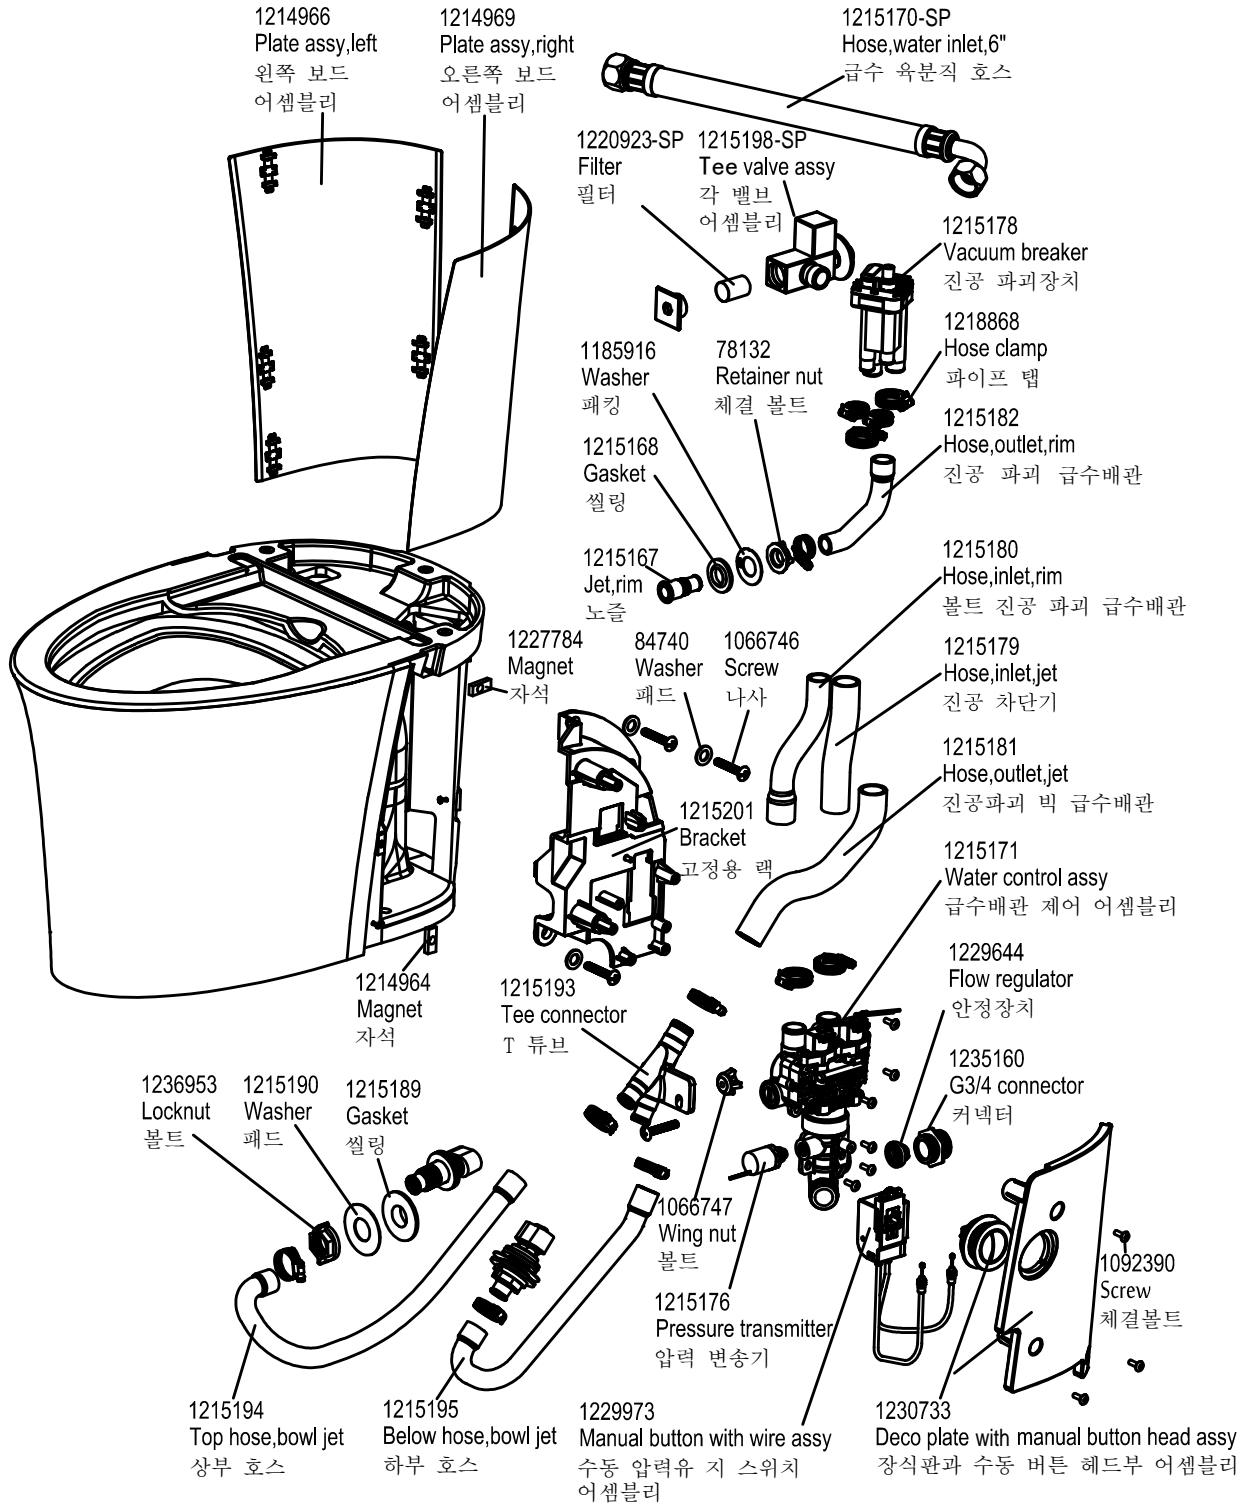

1219111-SP
Switching Power
Supply Assy.
전원 모듈
어셈블리

1217017-SP
Bidet Inlet
Valve Assy.
Bidet 급수
밸브
어셈블리

1217479-SP
Inlet Temp
Sensor Assy.
급수 온도 센서
어셈블리

주문 시 컬러 코드를 제시하십시오 (-*) 또는 처리 제시 (-**)
Color code (-*) or finish (-**) must be specified when ordering.
커버 수리 부품은 커버부 수리 부품도를 참조하십시오
Please refer to service parts page packed with seat for detailed seat service parts.

주문 시 칼러 코드를 제시하십시오 (-*) 또는 처리 제시 (-**)
Color code (-*) or finish (-**) must be specified when ordering.
커버 수리 부품은 커버부 수리 부품도를 참조하십시오

Please refer to service parts page packed with seat for detailed seat service parts.