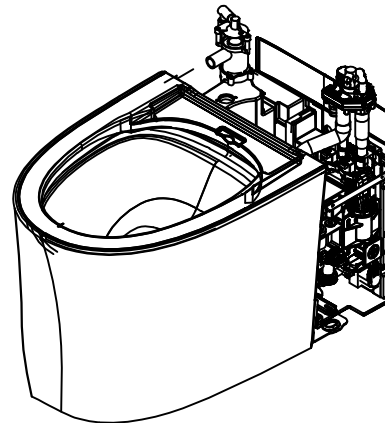

1290710-SP
卡口盖
HOOK COVER

1307355-SP
遥控器组件
REMOTE ASSY

1309604-SP
底座
DOCK

1295823-SP
遥控器
ROMOTE

1242000-SP
遥控器安装配件
INSTALL FITTINGS

1297845-SP
进水阀组件
INLET VALVE

1277773-SP
微波支架
BRACKET, MICROWAVE

1290482-SP
驱动板组件
DRIVING CONTROL
MODULE PCBA,220V

1277780-SP
驱动板盒盖
COVER,DRIVE BOARD

1307317-SP
微波安装组件
MICROWAVE
INSTALLATION ASSY

1289852-SP
电源开关组件
SWITCHING POWER SUPPLY ASSY

1301058-SP
气泵组件
AIR PUMP ASSY

1161499-SP
应急电池组件
BATTERY ASSY

1139452-SP
密封环
WAX RING