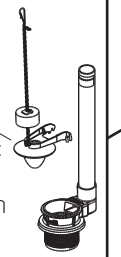

Model Toilet/รุ่น	Bowl/โถสุขภัณฑ์	Tank/ถังพักน้ำ	Seat/ฝาครอบนั่ง
K-11480X-**	K-4217X-**	K-4590X-**	K-4664X-**

GP1059878
Tank Acc Pack
Consists of 3 each
(Screw, Rubber Washer,
Stainless Washer, Nut)
ชุดนอตยึดถังพักน้ำ
(สกรู, แหวนยาง, แหวนรอง,
นอต) จำนวน 3 ชุด

85084**
ever Assy
ชุดก้านกดชำระ

80625-SP**
Tank Cover
ฝาถังพักน้ำ

1087277
Flapper Kit
ชุดเปิด-ปิด
วาล์วน้ำออก

K-4664X-**
Brevia Toilet Seat
ฝาครอบนั่ง รุ่นเบรเวีย

1123749
Hardware
Pack
ชุดนอตยึด
หูฝาครอบนั่ง

1177368
Flush Valve Kit
ชุดวาล์วน้ำออก

Tube
ท่อหน้า

Clip
คลิป

Screw
สกรู

Rubber Washer
แหวนยาง

84929
Washer
แหวนยาง

1177362
Fill Valve Kit
ชุดวาล์วน้ำเข้า

84897
Locknut
นอต

1105915-CP
Shut Off Valve,
1/2" x 1/2"
วาล์วเปิด-ปิดน้ำ

1065832
Water Supply Hose,
Stainless
ชุดสายน้ำดีสแตนเลส,
1/2", 1/2", ยาว 14"

**Finish/color code must be specified when ordering.

**ระบุรหัสสีวัสดุเคลือบผิว/สีในการสั่งซื้อผลิตภัณฑ์