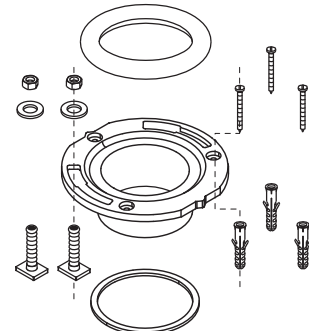

1177368
Flush Valve Kit
ชุดวาล์วน้ำออก

Tube
ท่อหน้า

Clip
คลิป

Screw
สกรู

Rubber Washer
แหวนยาง

84929
Washer
แหวนยาง

1177362
Fill Valve Kit
ชุดวาล์วน้ำเข้า

84897
Locknut
นอต

50752
Washer
แหวนรอง

51531
Tank Gasket
ปะเก็นยาง
ถังพักน้ำ

50751
Nut
นอต

Washer
แหวนรอง

Nut
นอต

GP1013092**
Bolt Caps (2 ea)
ชุดฝาครอบนอตยึด
โถสุขภัณฑ์ (2 ชุด)

1042534
Floor Flange Accessory Pack
ชุดอุปกรณ์หน้าแปลนยึดโถสุขภัณฑ์

1105915-CP
Shut Off Valve,
1/2" x 1/2"
วาล์วเปิด-ปิดน้ำ

1065832
Water Supply Hose,
Stainless
ชุดสายน้ำดีสแตนเลส,
1/2", 1/2", ยาว 14"

**Finish/color code must be specified when ordering.

**ระบุรหัสสีวัสดุเคลือบผิว/สีในการสั่งซื้อผลิตภัณฑ์