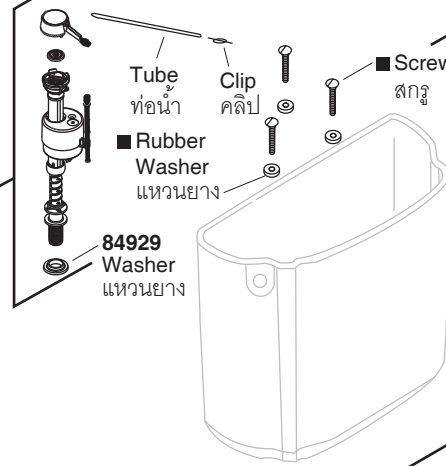

85084**
ever Assy
ชุดก้านกดชำระ

80625-SP**
Tank Cover
ฝาถังพักน้ำ

1087277
Flapper Kit
ชุดเปิด-ปิด
วาล์วน้ำออก

K-4664X-**
Brevia Toilet Seat
ฝาครอบนั่ง รุ่นเบรเวีย

1123749
Hardware
Pack
ชุดนอตยึด
หูฝาครอบนั่ง

1177368
Flush Valve Kit
ชุดวาล์วน้ำออก

Tube
ท่อหน้า

Clip
คลิป

Screw
สกรู

Rubber Washer
แหวนยาง

84929
Washer
แหวนยาง

1177362
Fill Valve Kit
ชุดวาล์วน้ำเข้า

84897
Locknut
นอต

50752
Washer
แหวนรอง

51531
Tank Gasket
ปะเก็นยาง
ถังพักน้ำ

50751
Nut
นอต

Washer
แหวนรอง

Nut
นอต

GP1013092**
Bolt Caps (2 ea)
ชุดฝาครอบนอตยึด
โถสุขภัณฑ์ (2 ชุด)

1042534
Floor Flange Accessory Pack
ชุดอุปกรณ์หน้าแปลนยึดโถสุขภัณฑ์

1105915-CP
Shut Off Valve,
1/2" x 1/2"
วาล์วเปิด-ปิดน้ำ

1065832
Water Supply Hose,
Stainless
ชุดสายน้ำดีสแตนเลส,
1/2", 1/2", ยาว 14"

**Finish/color code must be specified when ordering.

**ระบุรหัสสีวัสดุเคลือบผิว/สีในการสั่งซื้อผลิตภัณฑ์