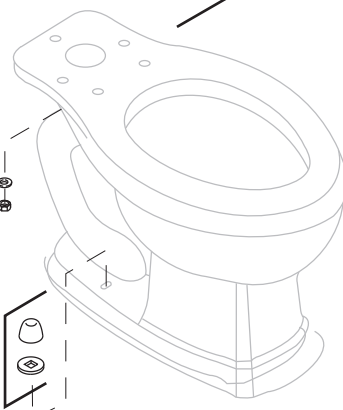

50752
Washer
แหวนรอง

51531
Tank Gasket
ปะเก็นยาง
ถังพักน้ำ

50751
Nut
นอต

Washer
แหวนรอง

Nut
นอต

GP1013092**
Bolt Caps (2 ea)
ชุดฝาครอบนอตยึด
โถสุขภัณฑ์ (2 ชุด)

1042534
Floor Flange Accessory Pack
ชุดอุปกรณ์หน้าแปลนยึดโถสุขภัณฑ์

1105915-CP
Shut Off Valve,
1/2" x 1/2"
วาล์วเปิด-ปิดน้ำ

1065832
Water Supply Hose,
Stainless
ชุดสายน้ำดีสแตนเลส,
1/2", 1/2", ยาว 14"

**Finish/color code must be specified when ordering.

**ระบุรหัสสีวัสดุเคลือบผิว/สีในการสั่งซื้อผลิตภัณฑ์