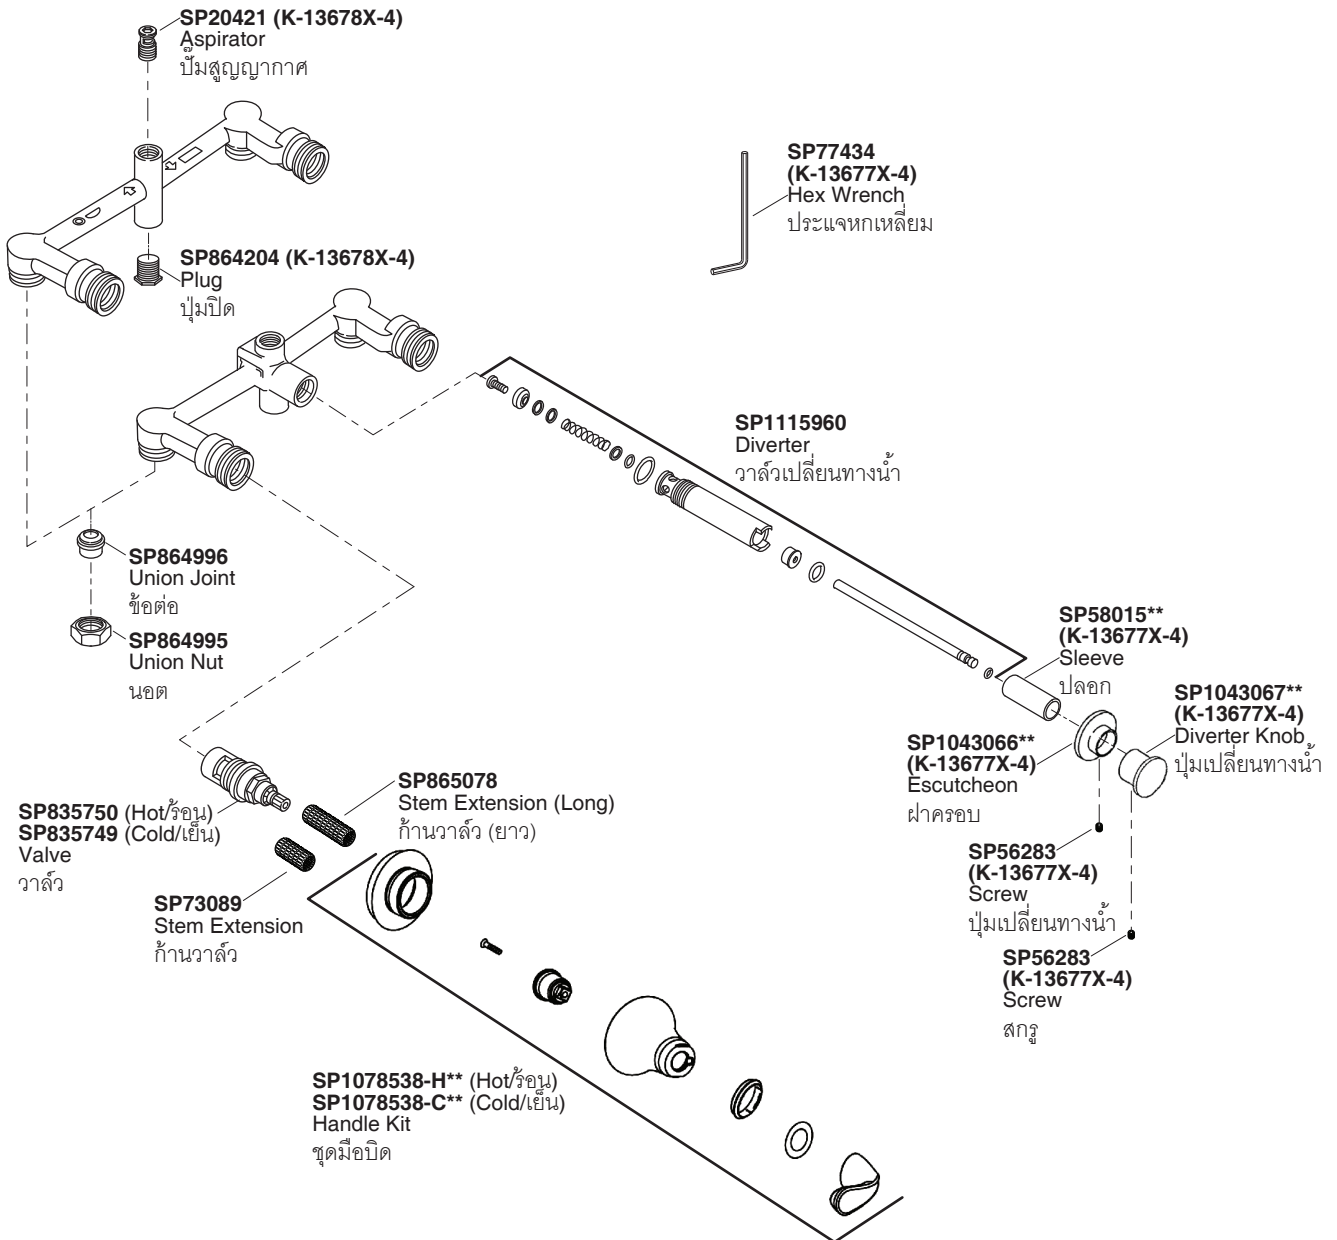

Model/รุ่น	Description/ชื่อผลิตภัณฑ์
K-13677X-4-**	Forte Recessed Valve with Diverter and Handle/ชุดมือบิดและวาล์วผสมฝัก้าแพง พร้อมตัวปรับทางน้ำ รุ่นฟอर्ट์
K-13678X-4-**	Forte Recessed Valve with Handle/ชุดมือบิดและวาล์วผสมฝัก้าแพง รุ่นฟอर्ट์

**Finish/color code must be specified when ordering
**ระบุรหัสสีวัสดุเคลือบผิว/สีในการสั่งซื้อผลิตภัณฑ์