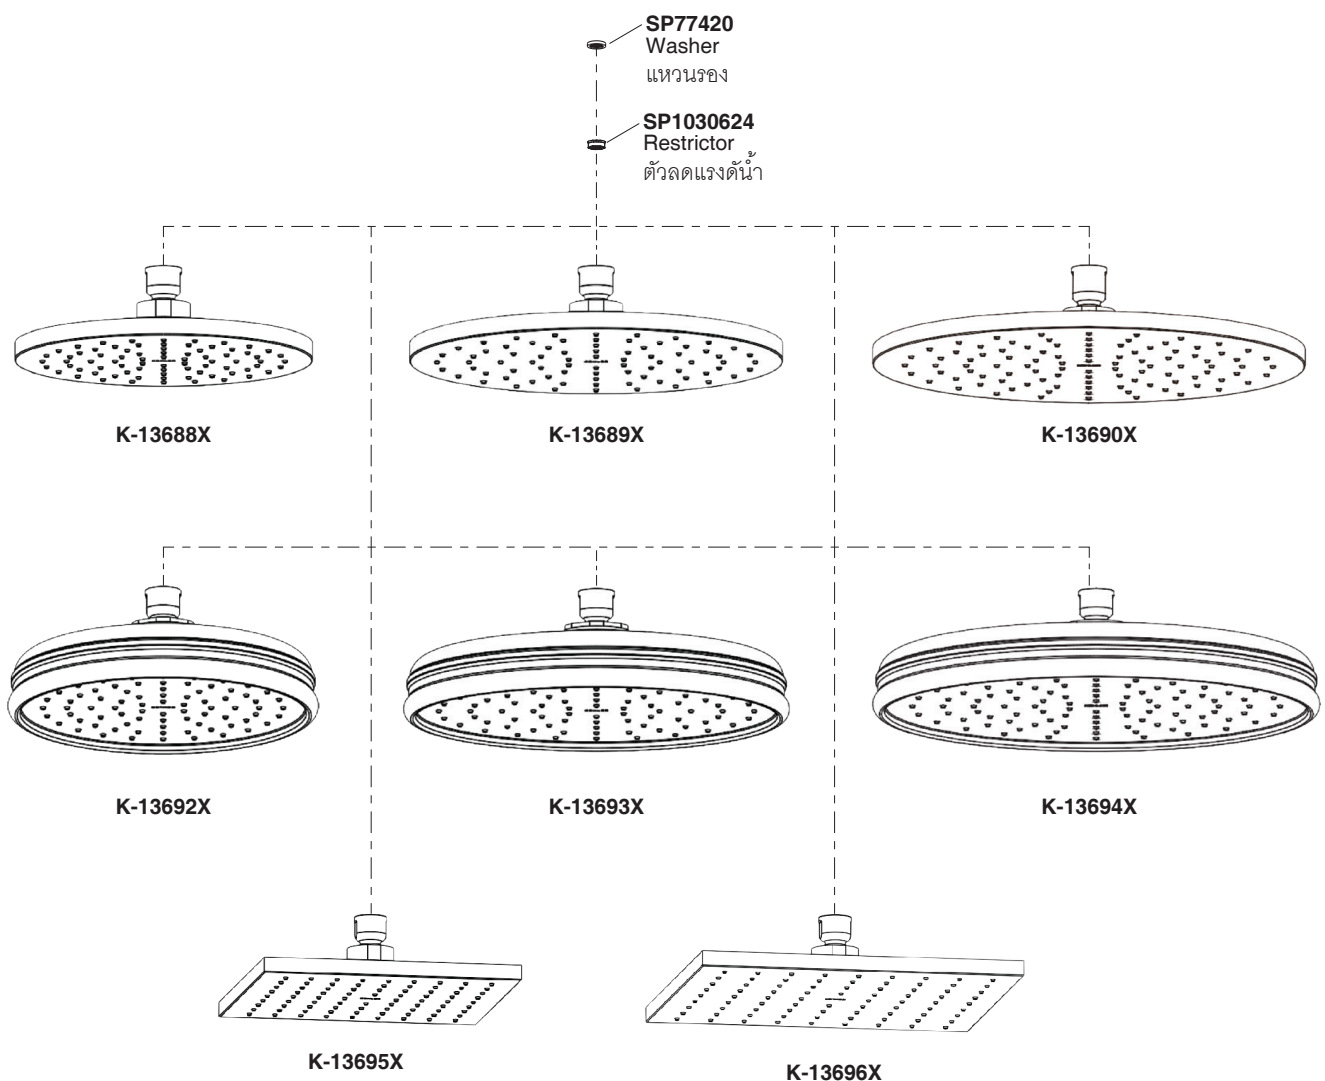

Model/รุ่น	Description/ชื่อผลิตภัณฑ์
K-13688X-**	Contemporary 8" Katalyst Showerhead, Round หัวฝักบัวแคตทาลิสก้านแข็งทรงกลมขนาด 8" รุ่นคอนเทมโพรารี
K-13689X-**	Contemporary 10" Katalyst Showerhead, Round หัวฝักบัวแคตทาลิสก้านแข็งทรงกลมขนาด 10" รุ่นคอนเทมโพรารี
K-13690X-**	Contemporary 12" Katalyst Showerhead, Round หัวฝักบัวแคตทาลิสก้านแข็งทรงกลมขนาด 12" รุ่นคอนเทมโพรารี
K-13692X-**	Traditional 8" Katalyst Showerhead, Round หัวฝักบัวแคตทาลิสก้านแข็งทรงกลมขนาด 8" รุ่นเทรดิชั่นนอล

Model/รุ่น	Description/ชื่อผลิตภัณฑ์
K-13693X-**	Traditional 10" Katalyst Showerhead, Round หัวฝักบัวแคตทาลิสก้านแข็งทรงกลมขนาด 10" รุ่นเทรดิชั่นนอล
K-13694X-**	Traditional 12" Katalyst Showerhead, Round หัวฝักบัวแคตทาลิสก้านแข็งทรงกลมขนาด 12" รุ่นเทรดิชั่นนอล
K-13695X-**	Contemporary 8" Katalyst Showerhead, Square หัวฝักบัวแคตทาลิสก้านแข็งทรงเหลี่ยมขนาด 8" รุ่นคอนเทมโพรารี
K-13696X-**	Contemporary 10" Katalyst Showerhead, Square หัวฝักบัวแคตทาลิสก้านแข็งทรงเหลี่ยมขนาด 10" รุ่นคอนเทมโพรารี