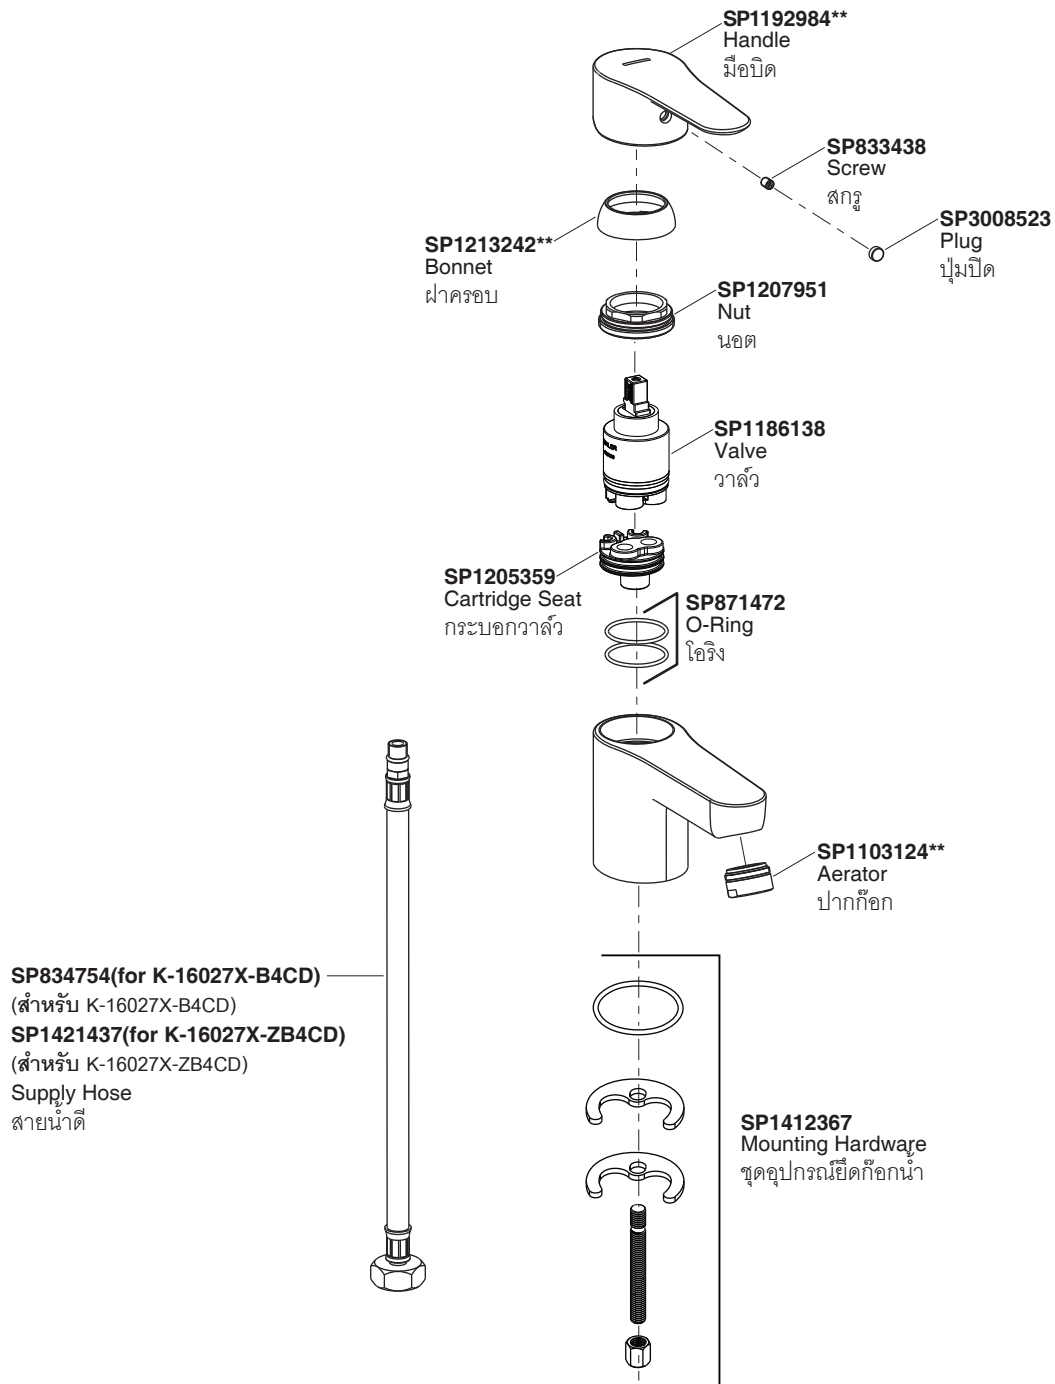

JULY II COLD ONLY LAVATORY FAUCET
ก๊อกเดี่ยวอ่างล้างหน้าแบบก้านโยก จูเลียน ทุ
K-16027X-B4CD / K-16027X-ZB4CD

**Finish/color code must be specified when ordering

**ระบุรหัสสี/สีเคลือบผิว/สีในการสั่งซื้อผลิตภัณฑ์