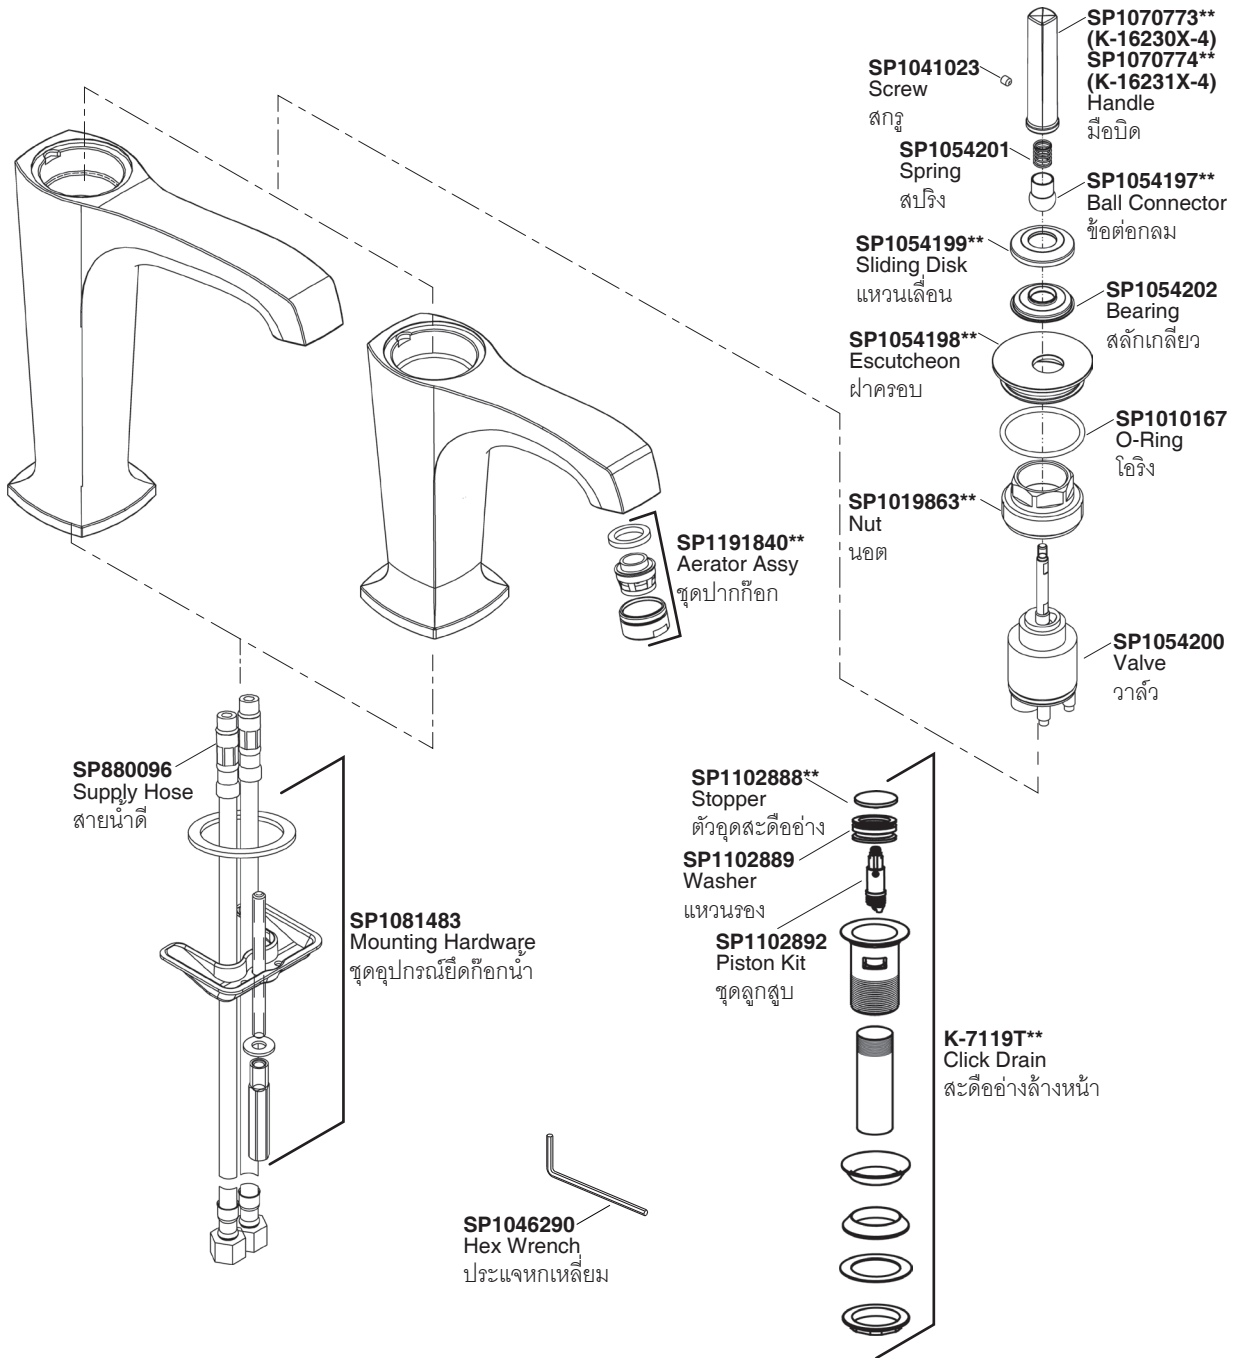

Model/รุ่น	Description/ชื่อผลิตภัณฑ์
K-16230X-4-**	Margaux Single-Hole Lavatory Faucet/ก๊อกผสมอ่างล้างหน้ารูเดียวแบบก้านโยก รุ่นมาร์กอก
K-16231X-4-**	Margaux Tall Single-Hole Lavatory Faucet/ก๊อกผสมอ่างล้างหน้าทรงสูงรูเดียวแบบก้านโยก รุ่นมาร์กอก

**Finish/color code must be specified when ordering
**ระบุรหัสสีวัสดุเคลือบผิว/สีในการสั่งซื้อผลิตภัณฑ์