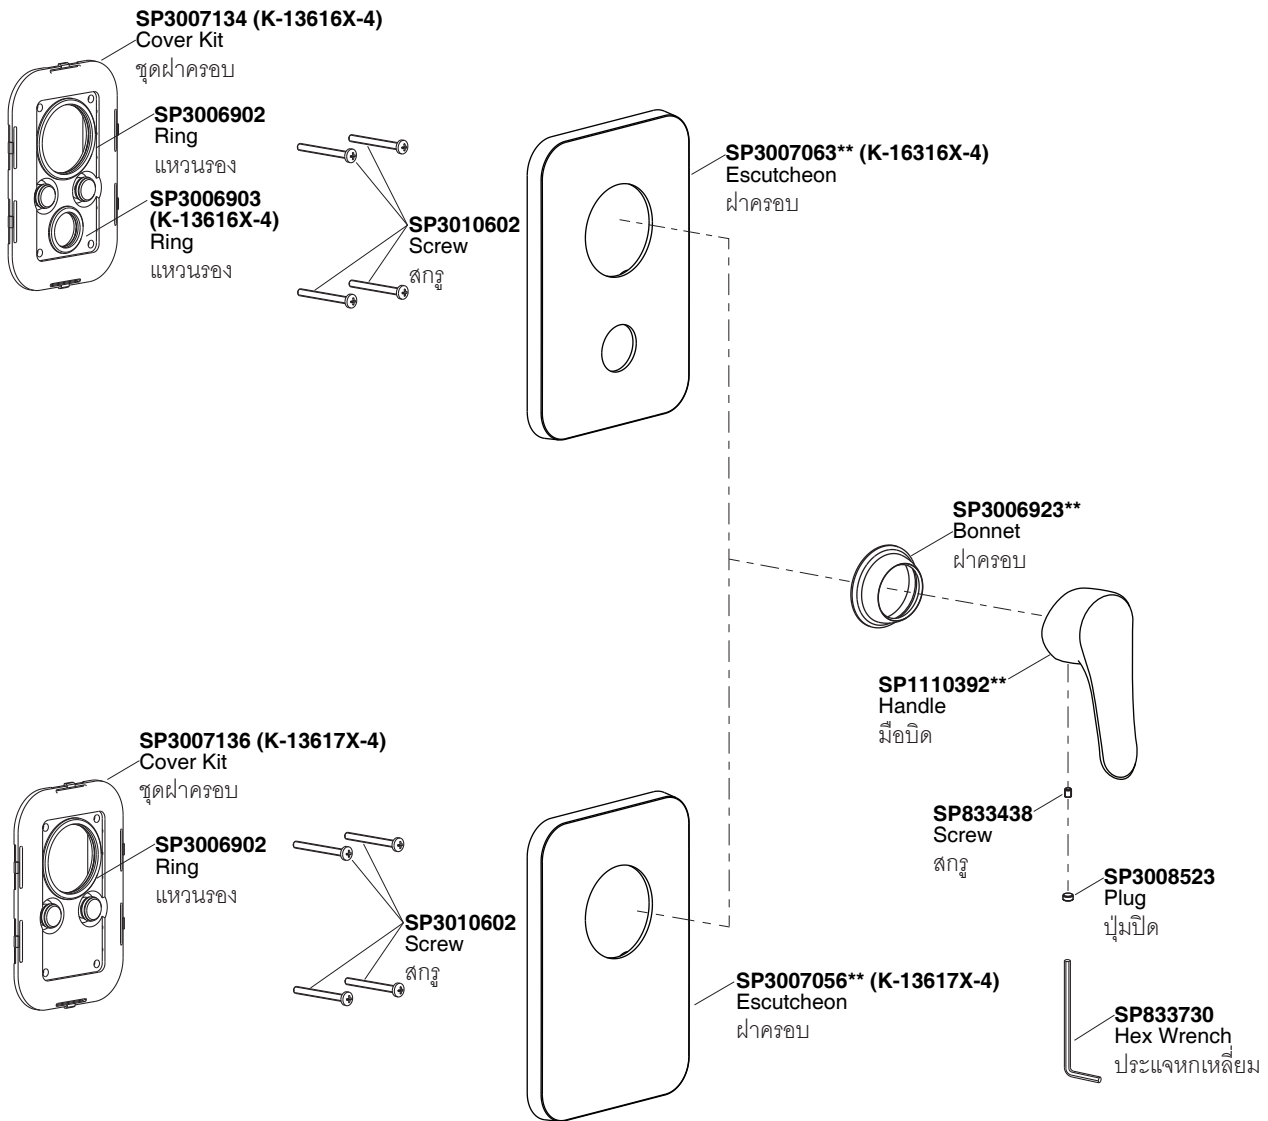

Model/รุ่น	Description/ชื่อผลิตภัณฑ์
K-16316X-4-**	July Recessed Bath and Shower Valve Trim/เฉพาะฝาดรอปวาล์วผสมฝิ่งก้ำแพงลงอ่างและยื่นอาบ รุ่นจุลายน์
K-16317X-4-**	July Recessed Shower Valve Trim/เฉพาะฝาดรอปวาล์วผสมฝิ่งก้ำแพงยื่นอาบ รุ่นจุลายน์

**Finish/color code must be specified when ordering
**ระบุรหัสสีวัสดุเคลือบผิว/สีในการสั่งซื้อผลิตภัณฑ์