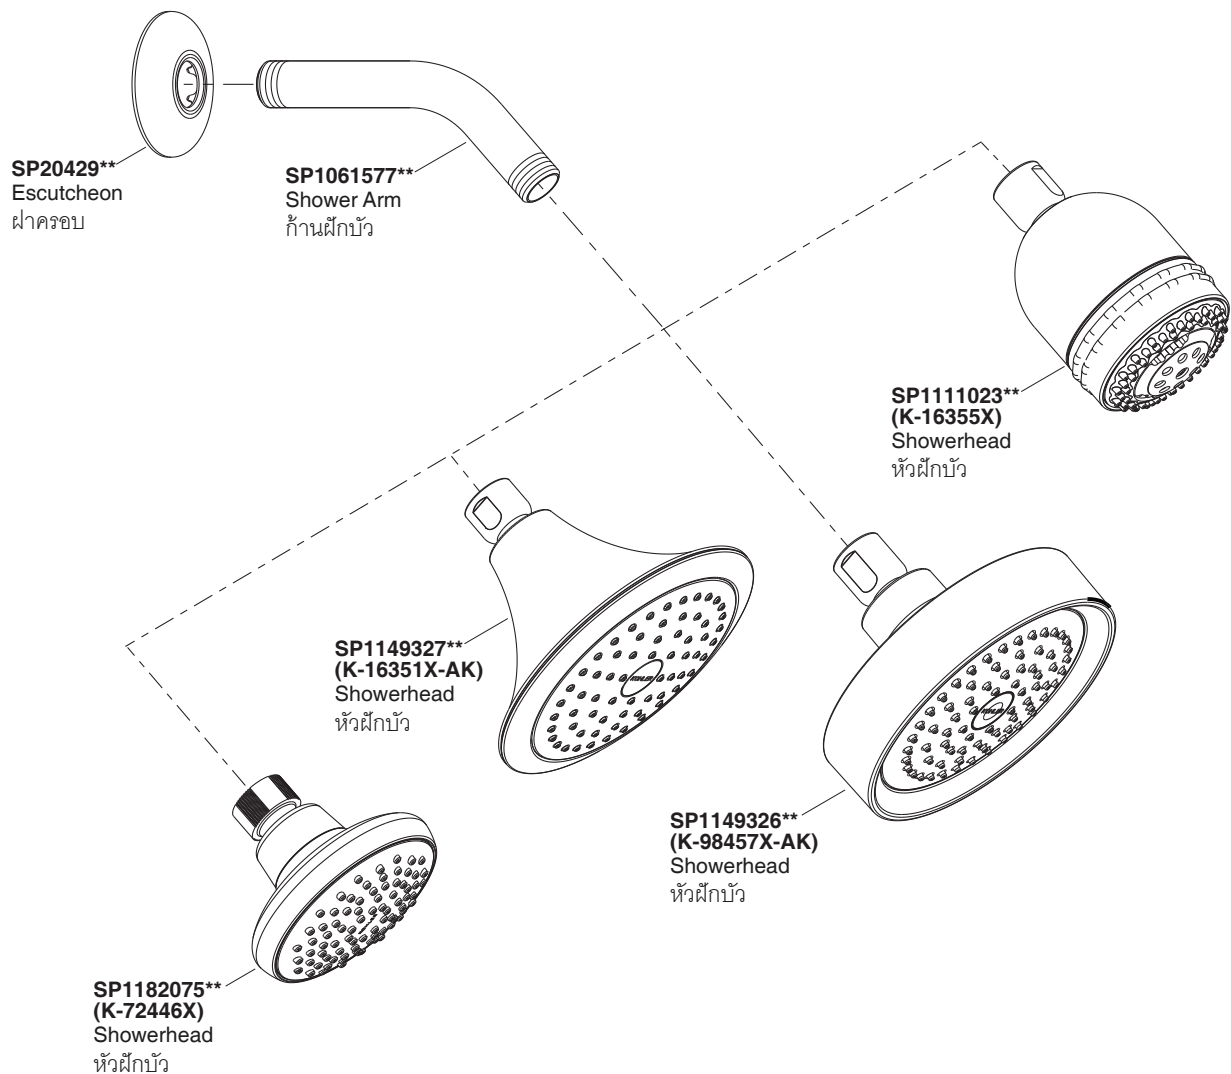

Model/รุ่น	Description/ชื่อผลิตภัณฑ์
K-16351X-AK-**	Finial Single Function Katalyst Showerhead with Arm/ชุดฝักบัวก้านแข็งระบบแคตทาลิสต์และก้านฝักบัว รุ่นฟิเนียล
K-16355X-**	Mastershower Showerhead with Arm/ชุดฝักบัวก้านแข็งและก้านฝักบัว
K-72446X-**	Citrus Single Function Showerhead with Arm /ชุดฝักบัวก้านแข็งและก้านฝักบัว รุ่นซีทราล์
K-98457X-AK-**	Purist Katalyst Showerhead with Arm/ชุดฝักบัวก้านแข็งระบบแคตทาลิสต์และก้านฝักบัว รุ่นเพียวริส

**Finish/color code must be specified when ordering

**ระบุรหัสวัสดุเคลือบผิว/สีในการสั่งซื้อผลิตภัณฑ์