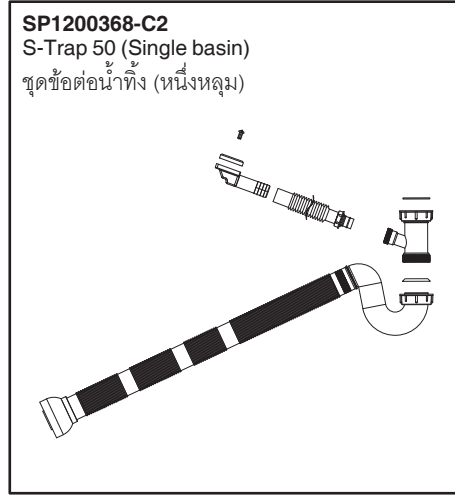

Fits/สำหรับรุ่น :
K-3884X-C