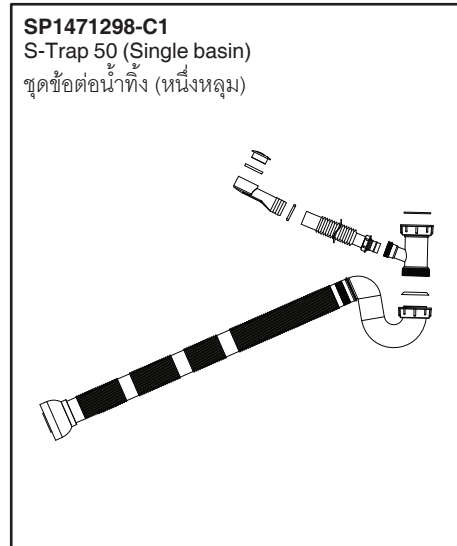

Fits/สำหรับรุ่น :
K-3674X-H

**Finish/color code must be specified when ordering.

**ระบุรหัสสีวัสดุเคลือบผิว/สีในการสั่งซื้อผลิตภัณฑ์