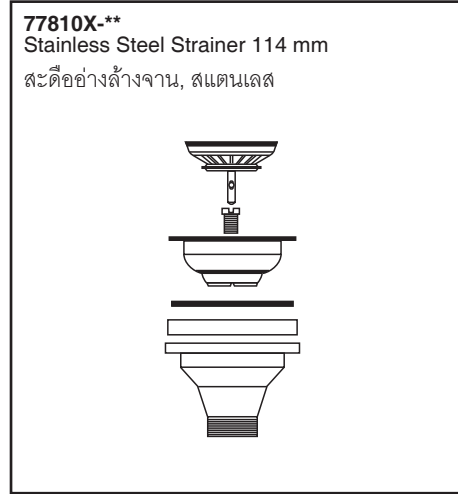

Fits/สำหรับรุ่น :
K-23846X-2HD
K-3664X-H
K-3884X-C
K-99359X-2CD
K-3710X-2HD
K-5540X-C