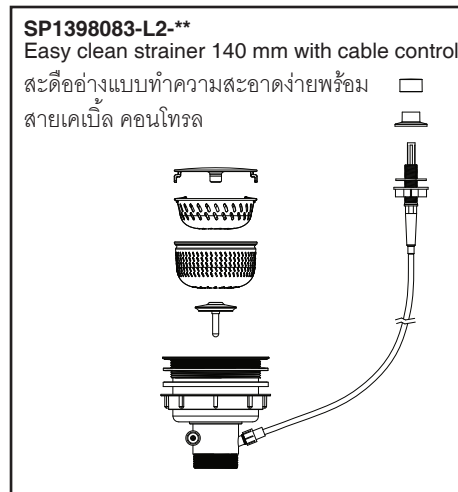

**Fits/สำหรับรุ่น :**  
K-72913X-P  
K-3883X-P

**Fits/สำหรับรุ่น :**  
K3882X-P

\*\*Finish/color code must be specified when ordering.

\*\*ระบุรหัสวัสดุเคลือบผิว/สีในการสั่งซื้อผลิตภัณฑ์

**SP1426536**  
S-Trap (Double Basin)  
ชุดข้อต่อน้ำทิ้งแบบลงพื้น (สองหลุม)