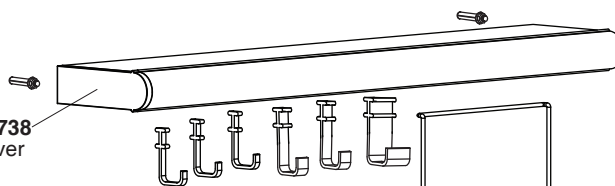

Fits/สำหรับรุ่น :  
**K-3644X-\*\***  
**K-3645X-\*\***  
**K-5502X-2FD**

Fits/สำหรับรุ่น :  
**K-5502X-2FD**

**SP1089738**  
Side Cover  
ฝาปิด

**SP1093906**  
Wire  
สายค้ำ

**SP1089740**  
Holder  
ชั้นวางของ