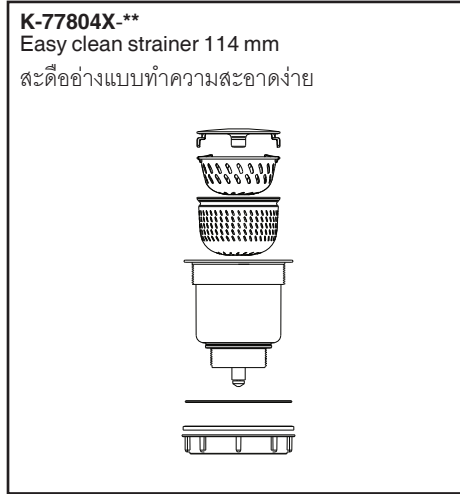

Fits/สำหรับรุ่น :
K-3882X-P
K-23014X-H
K-23846X-2HD
K-3710X-2HD
K-3664X-H
K-3674X-H
K-3726X-2HD
K-72913X-P