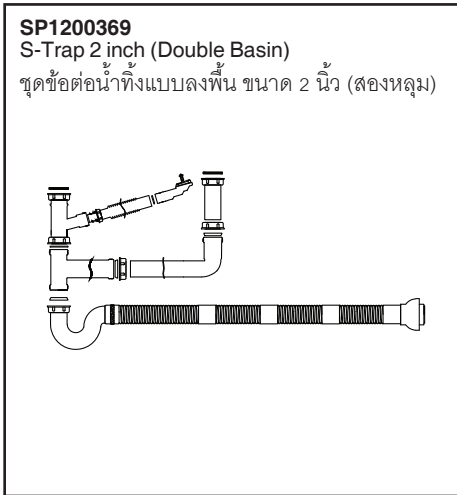

Fits/สำหรับรุ่น :
K-3369X-2KD
K-3664X-F
K-3710X-2FD
K-3748X-1F
K-3882X-F
K-5502X-2FD
K-98738X-2FD
K-99359X-2SD