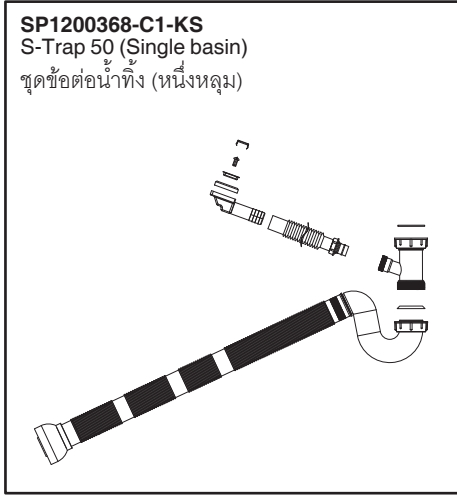

Fits/สำหรับรุ่น :
K-3726X-2FD
K-3726X-2HD