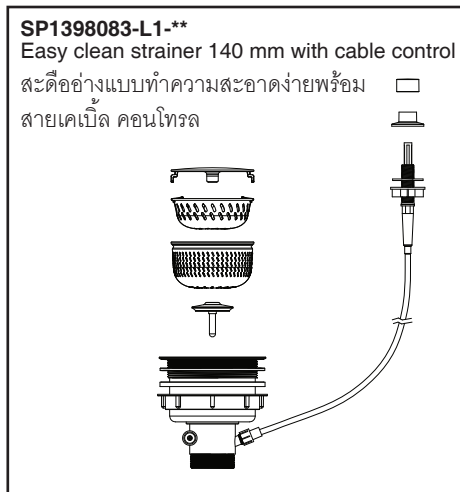

**Fits/สำหรับรุ่น :**  
K-72913X-P  
K-3883X-P

**Fits/สำหรับรุ่น :**  
K3882X-P

\*\*Finish/color code must be specified when ordering.

\*\*ระบุรหัสวัสดุเคลือบผิว/สีในการสั่งซื้อผลิตภัณฑ์

**SP1426536**  
S-Trap (Double Basin)  
ชุดข้อต่อน้ำทิ้งแบบลงพื้น (สองหลุม)