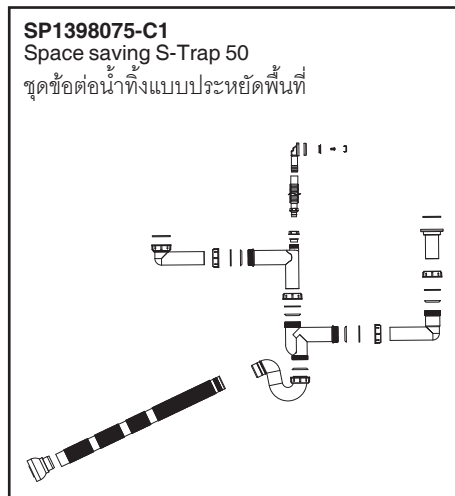

Fits/สำหรับรุ่น :
K-3645X-2KD
K-97829X-F

**Finish/color code must be specified when ordering.

**ระบุรหัสสีวัสดุเคลือบผิว/สีในการสั่งซื้อผลิตภัณฑ์