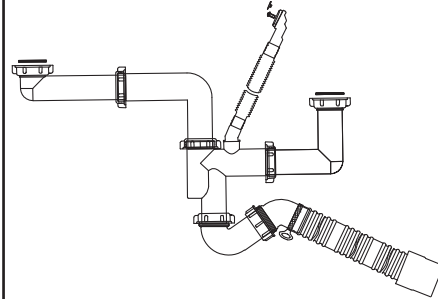

**Fits/สำหรับรุ่น :**  
K-72913X-P  
K-3883X-P

**Fits/สำหรับรุ่น :**  
K3882X-P

\*\*Finish/color code must be specified when ordering.

\*\*ระบุรหัสวัสดุเคลือบผิว/สีในการสั่งซื้อผลิตภัณฑ์

**SP1426536**  
S-Trap (Double Basin)  
ชุดข้อต่อน้ำทิ้งแบบลงพื้น (สองหลุม)

**Fits/สำหรับรุ่น :**  
**K-3885X-2SD**  
**K-3886X-2S**  
**K-6349X**

**SP1200373**  
S-Trap 2 inch (Double Basin)  
ชุดข้อต่อน้ำทิ้งแบบลงพื้น ขนาด 2 นิ้ว (สองหลุม)

**Fits/สำหรับรุ่น :**  
**K-99064X-F**

**SP1200363**  
S-Trap (Single Basin)  
ชุดข้อต่อน้ำทิ้งแบบลงพื้น (หนึ่งหลุม)

**Fits/สำหรับรุ่น :**  
**K-3362X-1S**  
**K-3592X-S**  
**K-3644X-2SD**  
**K-3677X-2SD**  
**K-3884X-S**

**SP1200364**  
S-Trap (Double Basin)  
ชุดข้อต่อน้ำทิ้งแบบลงพื้น (สองหลุม)