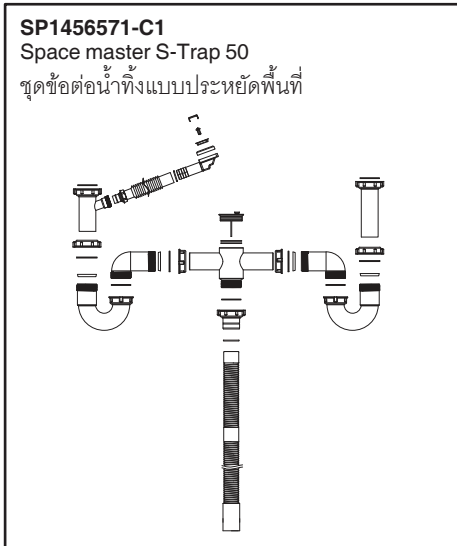

Fits/สำหรับรุ่น :
K-72913X-P
K-3882X-P