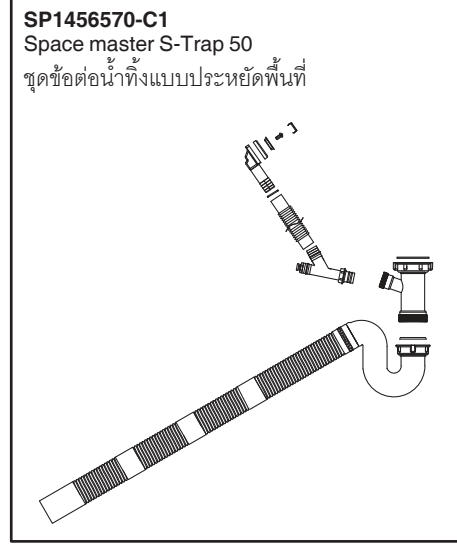

Fits/สำหรับรุ่น :
K-3883X-P