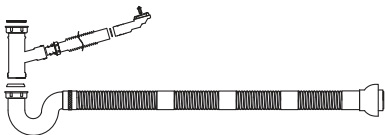

**SP1200363**  
S-Trap (Single Basin)  
ชุดข้อต่อน้ำทิ้งแบบลงพื้น (หนึ่งหลุม)

**Fits/สำหรับรุ่น :**  
**K-3362X-1S**  
**K-3592X-S**  
**K-3644X-2SD**  
**K-3677X-2SD**  
**K-3884X-S**

**SP1200364**  
S-Trap (Double Basin)  
ชุดข้อต่อน้ำทิ้งแบบลงพื้น (สองหลุม)

**Fits/สำหรับรุ่น :**  
**K-3645X-2SD**  
**K-3676X-2SD**

**SP1200368**  
S-Trap 2 inch (Single Basin)  
ชุดข้อต่อน้ำทิ้งแบบลงพื้น ขนาด 2 นิ้ว (หนึ่งหลุม)

**Fits/สำหรับรุ่น :**  
**K-3362X-1K**  
**K-3746X-1F**