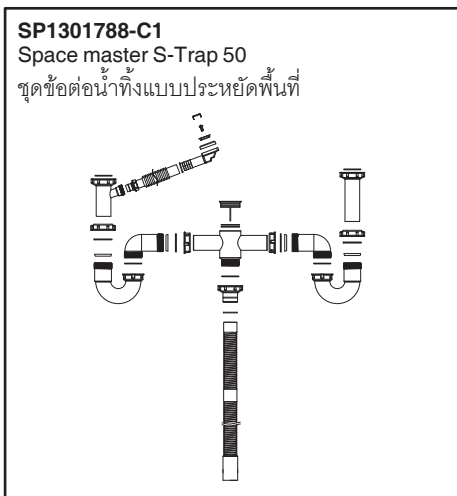

Fits/สำหรับรุ่น :
K-3710X-2HD
K-3664X-H
K-23846X-2HD