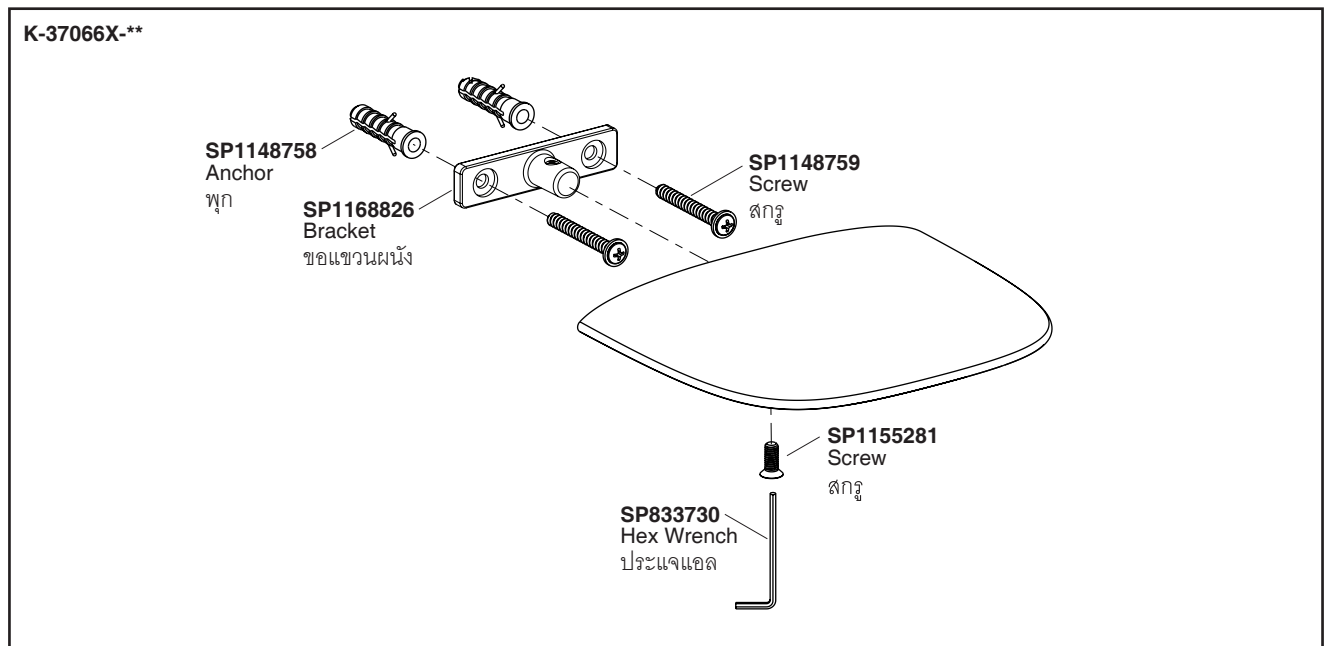

Model/รุ่น	Description/ชื่อผลิตภัณฑ์
K-37059X-**	Airfoil 18" Towel Bar/ราวแขวนผ้าเดี่ยว 18" รุ่นแอร์ฟอยล์
K-37060X-**	Airfoil 24" Towel Bar/ราวแขวนผ้าเดี่ยว 24" รุ่นแอร์ฟอยล์
K-37061X-**	Airfoil 24" Double Towel Bar/ราวแขวนผ้าคู่ 24" รุ่นแอร์ฟอยล์
K-37062X-**	Airfoil 24" Double Towel Bar Shelf/ชั้นตะแกรงพร้อมราวแขวนผ้าคู่ 24" รุ่นแอร์ฟอยล์

\*\*Finish/color code must be specified when ordering

\*\*ระบุรหัสสี/สีเคลือบผิว/สีในการสั่งซื้อผลิตภัณฑ์

Model/รุ่น	Description/ชื่อผลิตภัณฑ์
K-37063X-**	Airfoil Robe Hook/ขอแขวนผ้า รุ่นแอร์ฟอยล์
K-37064X-**	Airfoil Towel Ring/ห่วงแขวนผ้า รุ่นแอร์ฟอยล์
K-37065X-**	Airfoil Soap Dish/ที่วางสบู่ รุ่นแอร์ฟอยล์

\*\*Finish/color code must be specified when ordering

\*\*ระบุรหัสสีวัสดุเคลือบผิว/สีในการสั่งซื้อผลิตภัณฑ์

Model/รุ่น	Description/ชื่อผลิตภัณฑ์
K-37066X-**	Airfoil Wall-Mount Soap Dish/ที่วางสบู่แบบติดผนัง รุ่นแอร์ฟอยล์
K-37067X-**	Airfoil Toilet Tissue Holder/ที่ใส่กระดาษชำระ รุ่นแอร์ฟอยล์