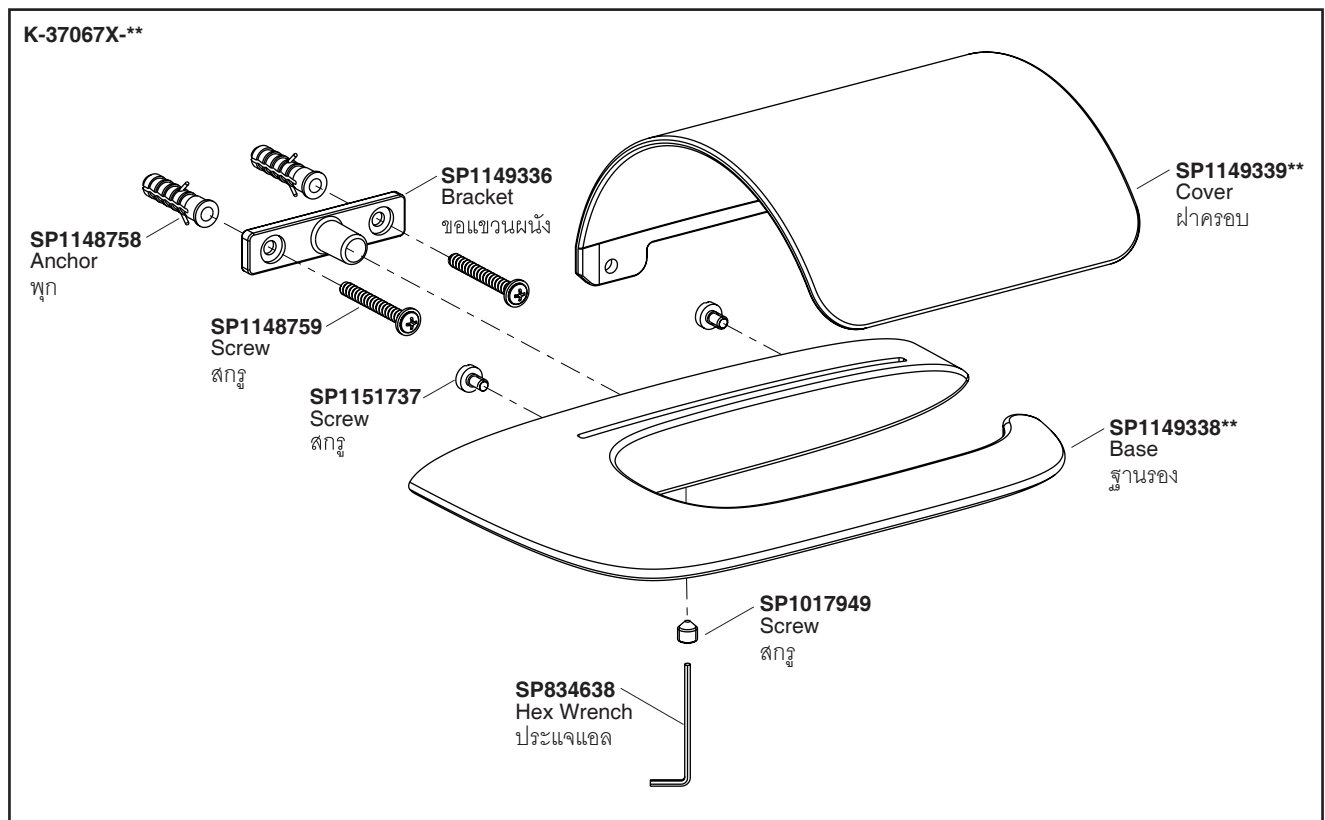

Model/รุ่น	Description/ชื่อผลิตภัณฑ์
K-37059X-**	Airfoil 18" Towel Bar/ราวแขวนผ้าเดี่ยว 18" รุ่นแอร์ฟอยล์
K-37060X-**	Airfoil 24" Towel Bar/ราวแขวนผ้าเดี่ยว 24" รุ่นแอร์ฟอยล์
K-37061X-**	Airfoil 24" Double Towel Bar/ราวแขวนผ้าคู่ 24" รุ่นแอร์ฟอยล์
K-37062X-**	Airfoil 24" Double Towel Bar Shelf/ชั้นตะแกรงพร้อมราวแขวนผ้าคู่ 24" รุ่นแอร์ฟอยล์

\*\*Finish/color code must be specified when ordering

\*\*ระบุรหัสสี/สีเคลือบผิว/สีในการสั่งซื้อผลิตภัณฑ์

Model/รุ่น	Description/ชื่อผลิตภัณฑ์
K-37063X-**	Airfoil Robe Hook/ขอแขวนผ้า รุ่นแอร์ฟอยล์
K-37064X-**	Airfoil Towel Ring/ห่วงแขวนผ้า รุ่นแอร์ฟอยล์
K-37065X-**	Airfoil Soap Dish/ที่วางสบู่ รุ่นแอร์ฟอยล์

\*\*Finish/color code must be specified when ordering

\*\*ระบุรหัสสีวัสดุเคลือบผิว/สีในการสั่งซื้อผลิตภัณฑ์

Model/รุ่น	Description/ชื่อผลิตภัณฑ์
K-37066X-**	Airfoil Wall-Mount Soap Dish/ที่วางสบู่แบบติดผนัง รุ่นแอร์ฟอยล์
K-37067X-**	Airfoil Toilet Tissue Holder/ที่ใส่กระดาษชำระ รุ่นแอร์ฟอยล์