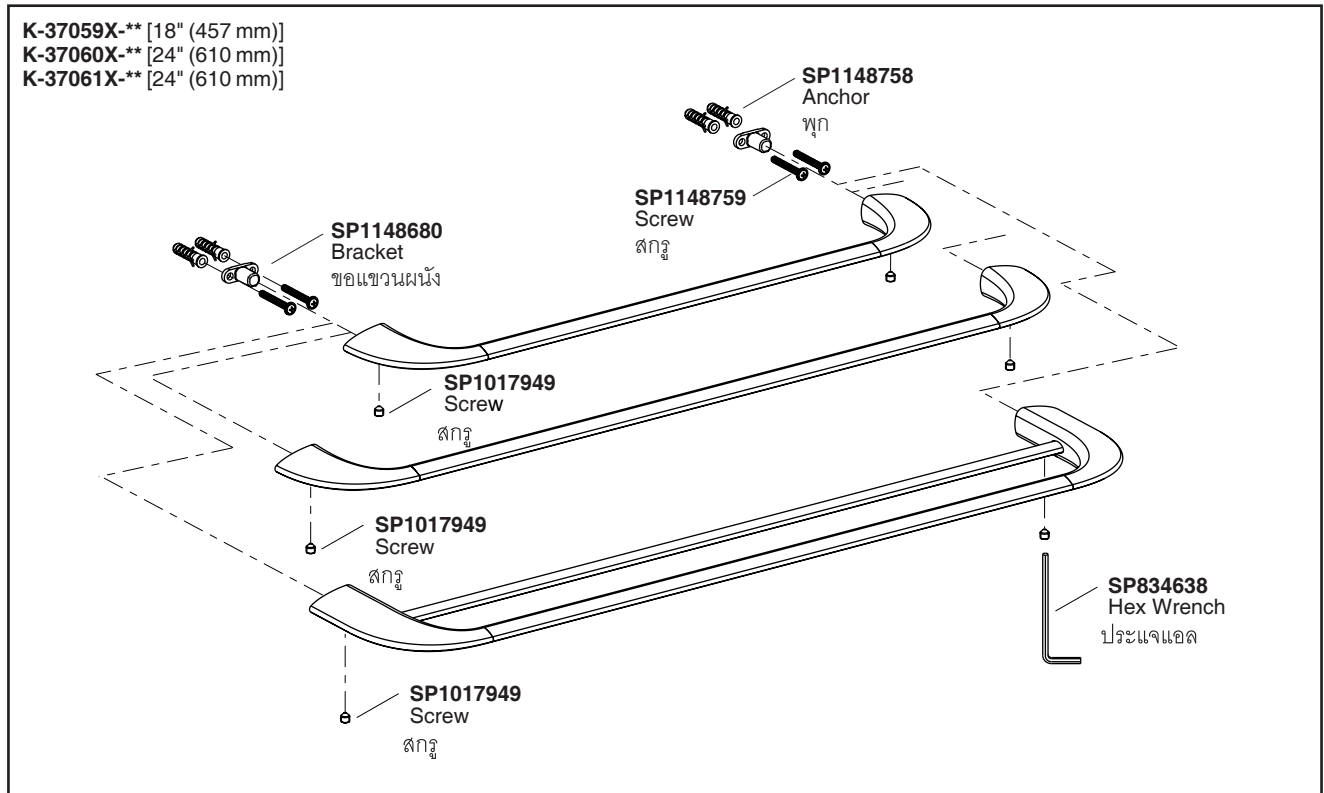

Model/รุ่น	Description/ชื่อผลิตภัณฑ์
K-37059X-**	Airfoil 18" Towel Bar/ราวแขวนผ้าเดี่ยว 18" รุ่นแอร์ฟอยล์
K-37060X-**	Airfoil 24" Towel Bar/ราวแขวนผ้าเดี่ยว 24" รุ่นแอร์ฟอยล์
K-37061X-**	Airfoil 24" Double Towel Bar/ราวแขวนผ้าคู่ 24" รุ่นแอร์ฟอยล์
K-37062X-**	Airfoil 24" Double Towel Bar Shelf/ชั้นตะแกรงพร้อมราวแขวนผ้าคู่ 24" รุ่นแอร์ฟอยล์

\*\*Finish/color code must be specified when ordering

\*\*ระบุรหัสสี/สีเคลือบผิว/สีในการสั่งซื้อผลิตภัณฑ์

Model/รุ่น	Description/ชื่อผลิตภัณฑ์
K-37063X-**	Airfoil Robe Hook/ขอแขวนผ้า รุ่นแอร์ฟอยล์
K-37064X-**	Airfoil Towel Ring/ห่วงแขวนผ้า รุ่นแอร์ฟอยล์
K-37065X-**	Airfoil Soap Dish/ที่วางสบู่ รุ่นแอร์ฟอยล์

\*\*Finish/color code must be specified when ordering

\*\*ระบุรหัสสีวัสดุเคลือบผิว/สีในการสั่งซื้อผลิตภัณฑ์

Model/รุ่น	Description/ชื่อผลิตภัณฑ์
K-37066X-**	Airfoil Wall-Mount Soap Dish/ที่วางสบู่แบบติดผนัง รุ่นแอร์ฟอยล์
K-37067X-**	Airfoil Toilet Tissue Holder/ที่ใส่กระดาษชำระ รุ่นแอร์ฟอยล์