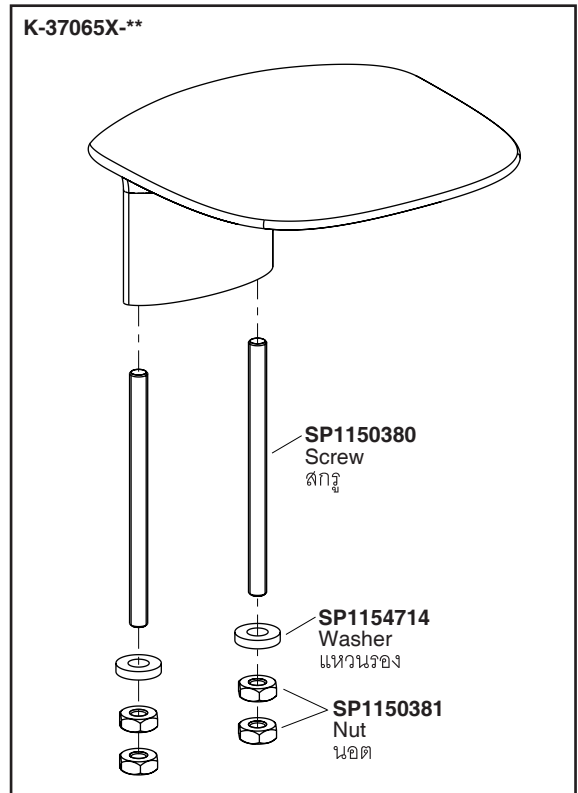

Model/รุ่น	Description/ชื่อผลิตภัณฑ์
K-37059X-**	Airfoil 18" Towel Bar/ราวแขวนผ้าเดี่ยว 18" รุ่นแอร์ฟอยล์
K-37060X-**	Airfoil 24" Towel Bar/ราวแขวนผ้าเดี่ยว 24" รุ่นแอร์ฟอยล์
K-37061X-**	Airfoil 24" Double Towel Bar/ราวแขวนผ้าคู่ 24" รุ่นแอร์ฟอยล์
K-37062X-**	Airfoil 24" Double Towel Bar Shelf/ชั้นตะแกรงพร้อมราวแขวนผ้าคู่ 24" รุ่นแอร์ฟอยล์

\*\*Finish/color code must be specified when ordering

\*\*ระบุรหัสสี/สีเคลือบผิว/สีในการสั่งซื้อผลิตภัณฑ์

Model/รุ่น	Description/ชื่อผลิตภัณฑ์
K-37063X-**	Airfoil Robe Hook/ขอแขวนผ้า รุ่นแอร์ฟอยล์
K-37064X-**	Airfoil Towel Ring/ห่วงแขวนผ้า รุ่นแอร์ฟอยล์
K-37065X-**	Airfoil Soap Dish/ที่วางสบู่ รุ่นแอร์ฟอยล์

\*\*Finish/color code must be specified when ordering

\*\*ระบุรหัสสีวัสดุเคลือบผิว/สีในการสั่งซื้อผลิตภัณฑ์

Model/รุ่น	Description/ชื่อผลิตภัณฑ์
K-37066X-**	Airfoil Wall-Mount Soap Dish/ที่วางสบู่แบบติดผนัง รุ่นแอร์ฟอยล์
K-37067X-**	Airfoil Toilet Tissue Holder/ที่ใส่กระดาษชำระ รุ่นแอร์ฟอยล์