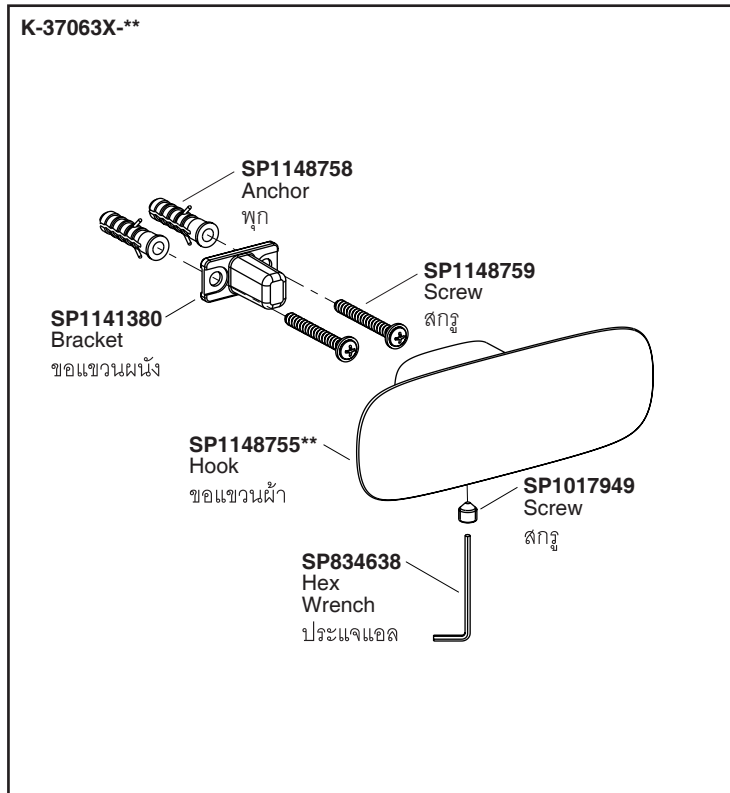

Model/รุ่น	Description/ชื่อผลิตภัณฑ์
K-37059X-**	Airfoil 18" Towel Bar/ราวแขวนผ้าเดี่ยว 18" รุ่นแอร์ฟอยล์
K-37060X-**	Airfoil 24" Towel Bar/ราวแขวนผ้าเดี่ยว 24" รุ่นแอร์ฟอยล์
K-37061X-**	Airfoil 24" Double Towel Bar/ราวแขวนผ้าคู่ 24" รุ่นแอร์ฟอยล์
K-37062X-**	Airfoil 24" Double Towel Bar Shelf/ชั้นตะแกรงพร้อมราวแขวนผ้าคู่ 24" รุ่นแอร์ฟอยล์

\*\*Finish/color code must be specified when ordering

\*\*ระบุรหัสสี/สีเคลือบผิว/สีในการสั่งซื้อผลิตภัณฑ์

Model/รุ่น	Description/ชื่อผลิตภัณฑ์
K-37063X-**	Airfoil Robe Hook/ขอแขวนผ้า รุ่นแอร์ฟอยล์
K-37064X-**	Airfoil Towel Ring/ห่วงแขวนผ้า รุ่นแอร์ฟอยล์
K-37065X-**	Airfoil Soap Dish/ที่วางสบู่ รุ่นแอร์ฟอยล์

\*\*Finish/color code must be specified when ordering

\*\*ระบุรหัสสีวัสดุเคลือบผิว/สีในการสั่งซื้อผลิตภัณฑ์

Model/รุ่น	Description/ชื่อผลิตภัณฑ์
K-37066X-**	Airfoil Wall-Mount Soap Dish/ที่วางสบู่แบบติดผนัง รุ่นแอร์ฟอยล์
K-37067X-**	Airfoil Toilet Tissue Holder/ที่ใส่กระดาษชำระ รุ่นแอร์ฟอยล์