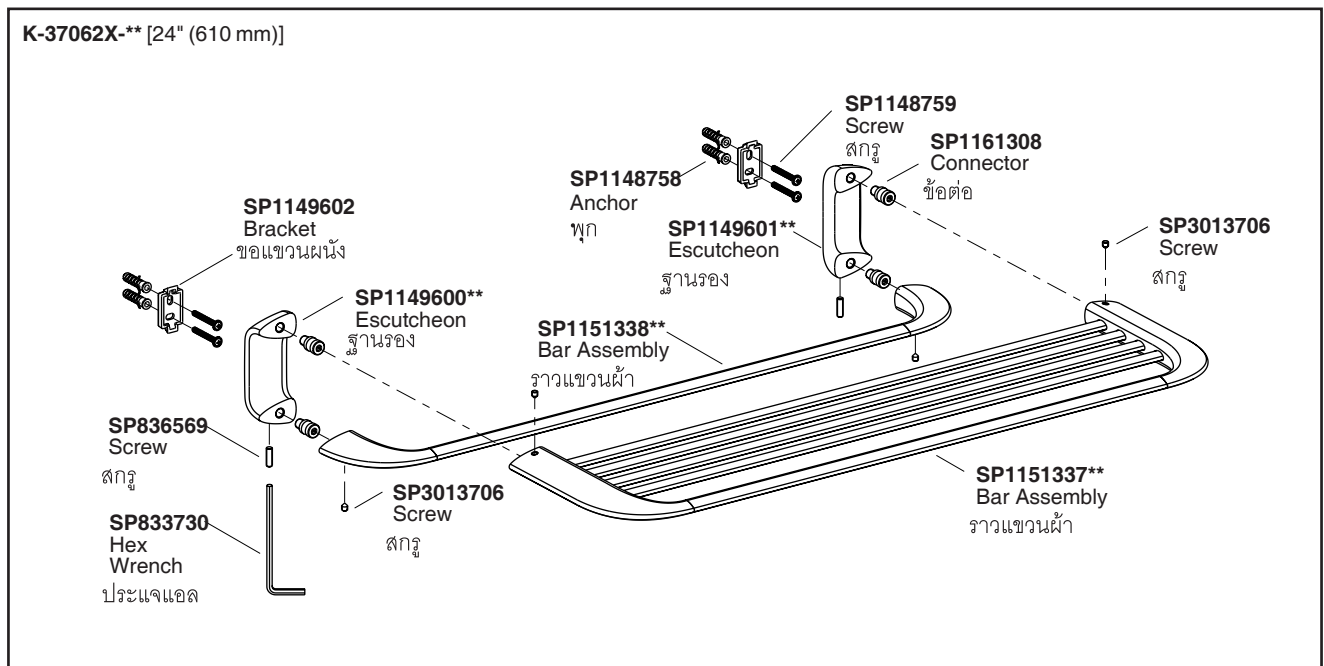

Model/รุ่น	Description/ชื่อผลิตภัณฑ์
K-37059X-**	Airfoil 18" Towel Bar/ราวแขวนผ้าเดี่ยว 18" รุ่นแอร์ฟอยล์
K-37060X-**	Airfoil 24" Towel Bar/ราวแขวนผ้าเดี่ยว 24" รุ่นแอร์ฟอยล์
K-37061X-**	Airfoil 24" Double Towel Bar/ราวแขวนผ้าคู่ 24" รุ่นแอร์ฟอยล์
K-37062X-**	Airfoil 24" Double Towel Bar Shelf/ชั้นตะแกรงพร้อมราวแขวนผ้าคู่ 24" รุ่นแอร์ฟอยล์

\*\*Finish/color code must be specified when ordering

\*\*ระบุรหัสสี/สีเคลือบผิว/สีในการสั่งซื้อผลิตภัณฑ์

Model/รุ่น	Description/ชื่อผลิตภัณฑ์
K-37063X-**	Airfoil Robe Hook/ขอแขวนผ้า รุ่นแอร์ฟอยล์
K-37064X-**	Airfoil Towel Ring/ห่วงแขวนผ้า รุ่นแอร์ฟอยล์
K-37065X-**	Airfoil Soap Dish/ที่วางสบู่ รุ่นแอร์ฟอยล์

\*\*Finish/color code must be specified when ordering

\*\*ระบุรหัสสีวัสดุเคลือบผิว/สีในการสั่งซื้อผลิตภัณฑ์

Model/รุ่น	Description/ชื่อผลิตภัณฑ์
K-37066X-**	Airfoil Wall-Mount Soap Dish/ที่วางสบู่แบบติดผนัง รุ่นแอร์ฟอยล์
K-37067X-**	Airfoil Toilet Tissue Holder/ที่ใส่กระดาษชำระ รุ่นแอร์ฟอยล์