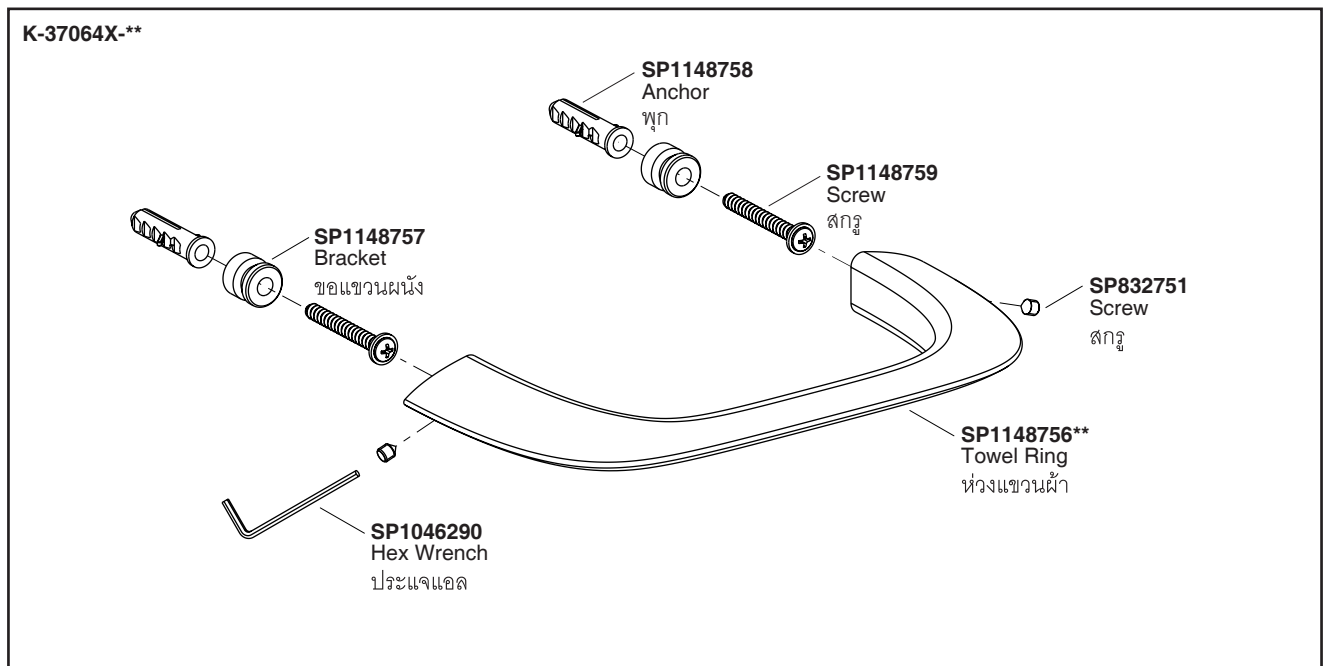

Model/รุ่น	Description/ชื่อผลิตภัณฑ์
K-37059X-**	Airfoil 18" Towel Bar/ราวแขวนผ้าเดี่ยว 18" รุ่นแอร์ฟอยล์
K-37060X-**	Airfoil 24" Towel Bar/ราวแขวนผ้าเดี่ยว 24" รุ่นแอร์ฟอยล์
K-37061X-**	Airfoil 24" Double Towel Bar/ราวแขวนผ้าคู่ 24" รุ่นแอร์ฟอยล์
K-37062X-**	Airfoil 24" Double Towel Bar Shelf/ชั้นตะแกรงพร้อมราวแขวนผ้าคู่ 24" รุ่นแอร์ฟอยล์

\*\*Finish/color code must be specified when ordering

\*\*ระบุรหัสสี/สีเคลือบผิว/สีในการสั่งซื้อผลิตภัณฑ์

Model/รุ่น	Description/ชื่อผลิตภัณฑ์
K-37063X-**	Airfoil Robe Hook/ขอแขวนผ้า รุ่นแอร์ฟอยล์
K-37064X-**	Airfoil Towel Ring/ห่วงแขวนผ้า รุ่นแอร์ฟอยล์
K-37065X-**	Airfoil Soap Dish/ที่วางสบู่ รุ่นแอร์ฟอยล์

\*\*Finish/color code must be specified when ordering

\*\*ระบุรหัสสีวัสดุเคลือบผิว/สีในการสั่งซื้อผลิตภัณฑ์

Model/รุ่น	Description/ชื่อผลิตภัณฑ์
K-37066X-**	Airfoil Wall-Mount Soap Dish/ที่วางสบู่แบบติดผนัง รุ่นแอร์ฟอยล์
K-37067X-**	Airfoil Toilet Tissue Holder/ที่ใส่กระดาษชำระ รุ่นแอร์ฟอยล์