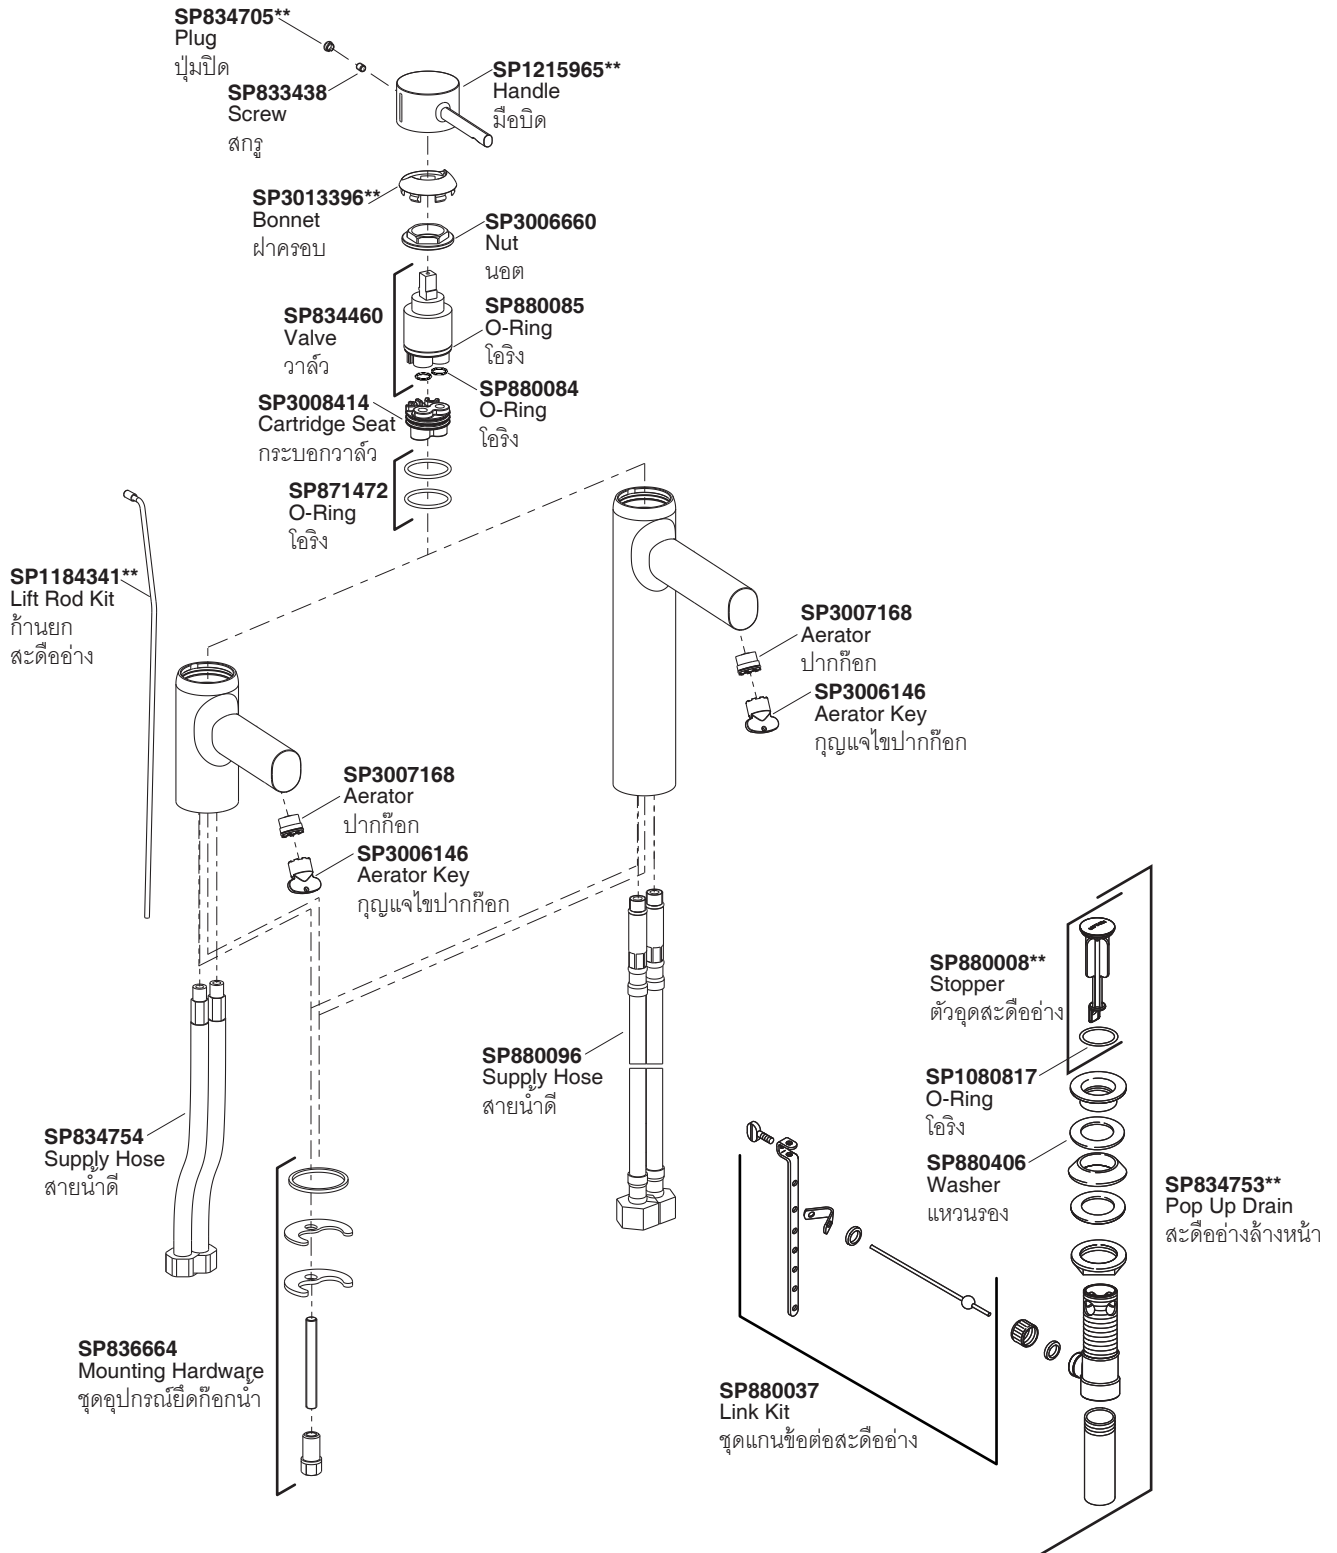

| Model/รุ่น    | Description/ชื่อผลิตภัณฑ์  |
|---------------|--|
| K-37301X-4-** | Cuff Single-Hole Lavatory Faucet/ก๊อกผสมอ่างล้างหน้ารูเดียวแบบก้านโยก รุ่นคัพ            |
| K-37303X-4-** | Cuff Tall Single-Hole Lavatory Faucet/ก๊อกผสมอ่างล้างหน้าทรงสูงรูเดียวแบบก้านโยก รุ่นคัพ |

\*\*Finish/color code must be specified when ordering  
\*\*ระบุรหัสสี/สเคลือบผิว/สีในการสั่งซื้อผลิตภัณฑ์