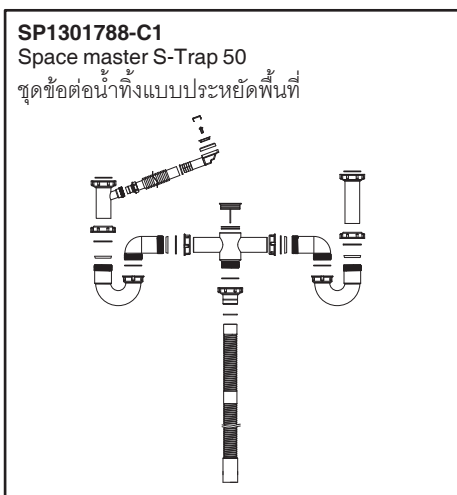

Fits/สำหรับรุ่น :
K-3710X-2HD
K-3664X-H
K-23846X-2HD