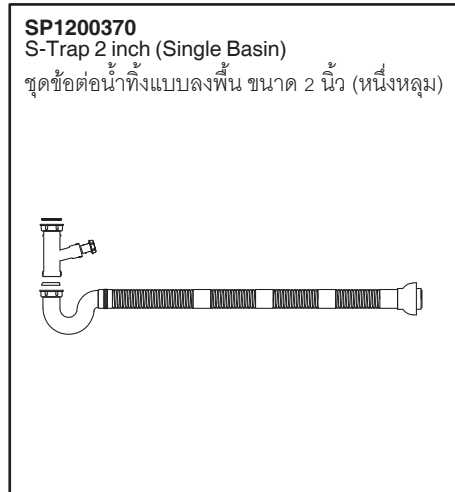

Fits/สำหรับรุ่น :
K-3153X-F
K-3674X-F