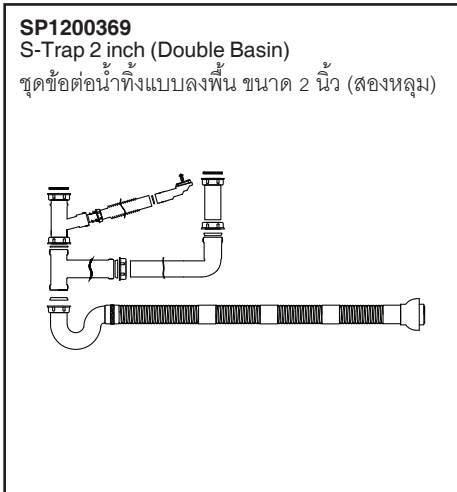

Fits/สำหรับรุ่น :
K-3369X-2KD
K-3664X-F
K-3710X-2FD
K-3748X-1F
K-3882X-F
K-5502X-2FD
K-98738X-2FD
K-99359X-2SD