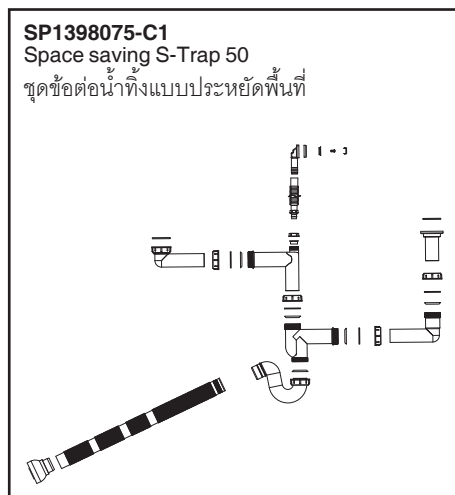

Fits/สำหรับรุ่น :
K-3645X-2KD
K-97829X-F
K-3645X-2HD
K-97829X-N

**Finish/color code must be specified when ordering.

**ระบุรหัสสีวัสดุเคลือบผิว/สีในการสั่งซื้อผลิตภัณฑ์