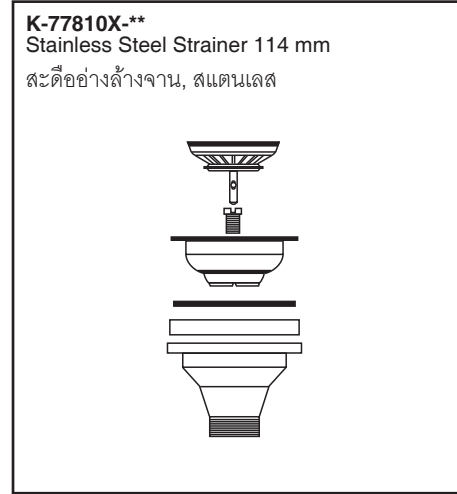

Fits/สำหรับรุ่น :
K-23846X-2HD
K-3664X-H
K-3884X-C
K-99359X-2CD
K-3710X-2HD
K-5540X-C
K-3645X-2HD
K-3676X-2ED
K-97829X-N