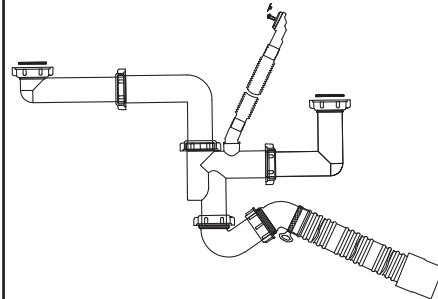

**Fits/สำหรับรุ่น :**  
K-3676X-2ED

**Fits/สำหรับรุ่น :**  
K-97829X-N  
K-97830X-N

\*\*Finish/color code must be specified when ordering.

\*\*ระบุรหัสสี/สีเคลือบผิว/สีในการสั่งซื้อผลิตภัณฑ์

**SP1426536**  
S-Trap (Double Basin)  
ชุดข้อต่อน้ำทิ้งแบบลงพื้น (สองหลุม)

**Fits/สำหรับรุ่น :**  
**K-3885X-2SD**  
**K-3886X-2S**  
**K-6349X**

**SP1200373**  
S-Trap 2 inch (Double Basin)  
ชุดข้อต่อน้ำทิ้งแบบลงพื้น ขนาด 2 นิ้ว (สองหลุม)

**Fits/สำหรับรุ่น :**  
**K-99064X-F**

**SP1200363**  
S-Trap (Single Basin)  
ชุดข้อต่อน้ำทิ้งแบบลงพื้น (หนึ่งหลุม)

**Fits/สำหรับรุ่น :**  
**K-3362X-1S**  
**K-3592X-S**  
**K-3644X-2SD**  
**K-3677X-2SD**  
**K-3884X-S**

**SP1200364**  
S-Trap (Double Basin)  
ชุดข้อต่อน้ำทิ้งแบบลงพื้น (สองหลุม)