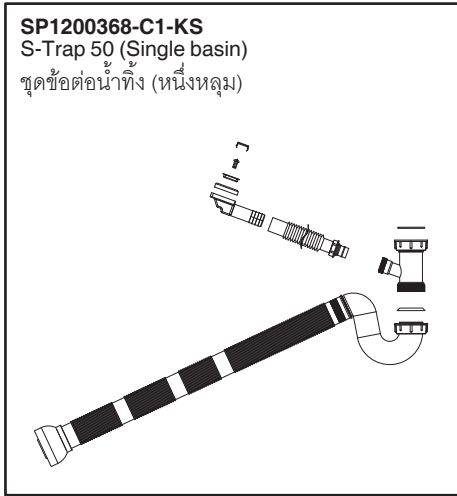

Fits/สำหรับรุ่น :
K-3726X-2FD
K-3726X-2HD