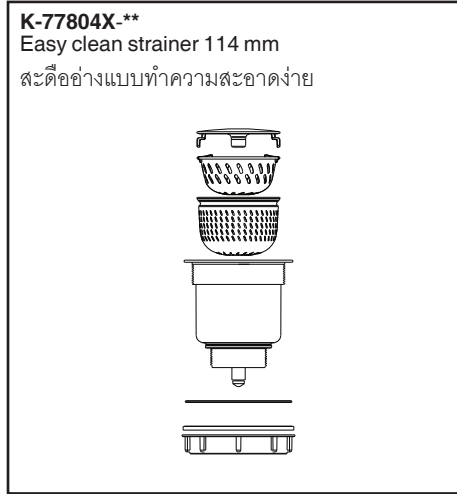

Fits/สำหรับรุ่น :
K-3882X-P
K-23014X-H
K-23846X-2HD
K-3710X-2HD
K-3664X-H
K-3674X-H
K-3726X-2HD
K-72913X-P
K-3644X-2HD
K-3645X-2HD