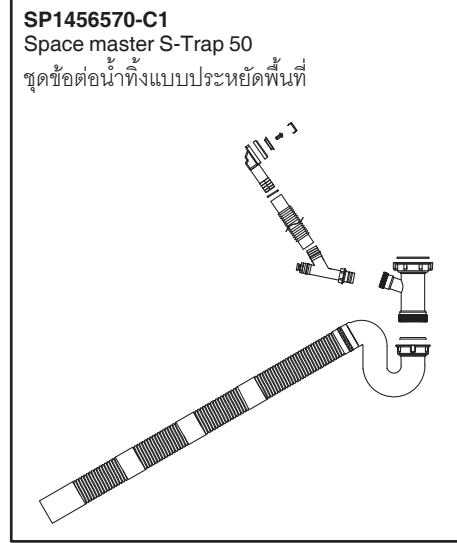

Fits/สำหรับรุ่น :
K-3883X-P