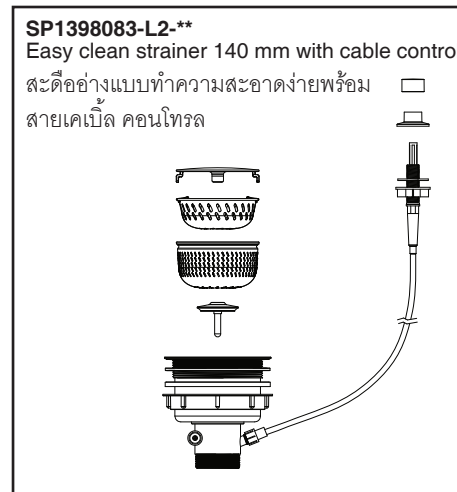

Fits/สำหรับรุ่น :
K3882X-P