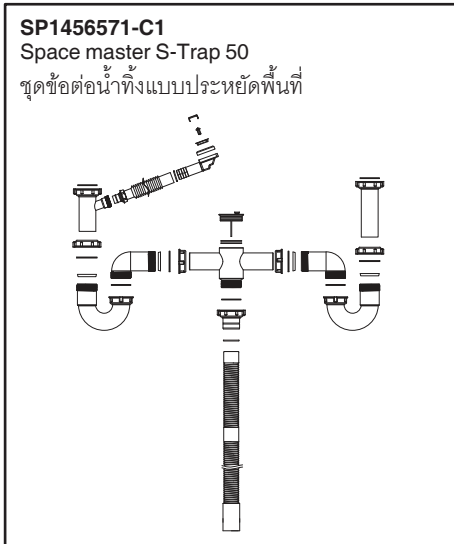

Fits/สำหรับรุ่น :
K-72913X-P
K-3882X-P