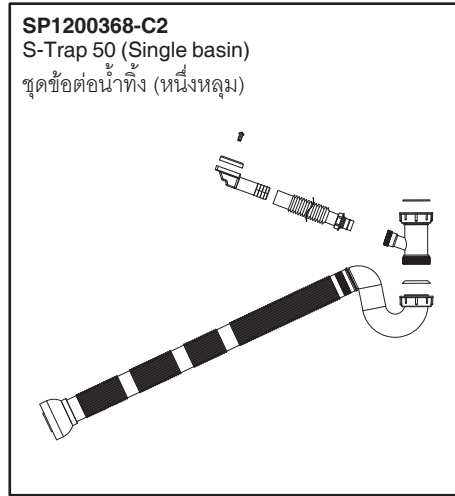

Fits/สำหรับรุ่น :
K-3884X-C