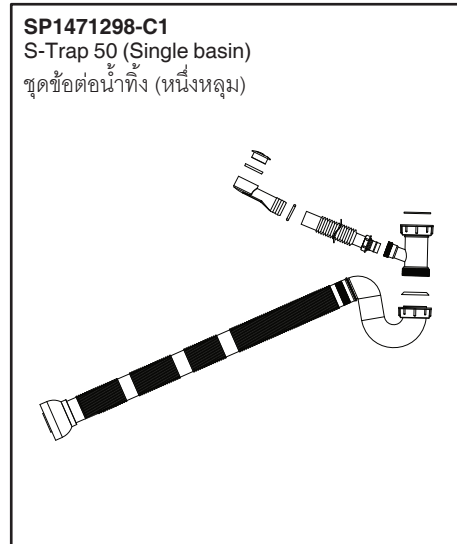

Fits/สำหรับรุ่น :
K-3674X-H

**Finish/color code must be specified when ordering.

**ระบุรหัสสีวัสดุเคลือบผิว/สีในการสั่งซื้อผลิตภัณฑ์