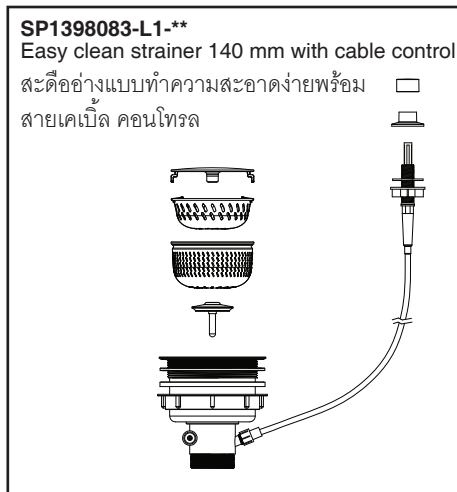

Fits/สำหรับรุ่น :
K-72913X-P
K-3883X-P