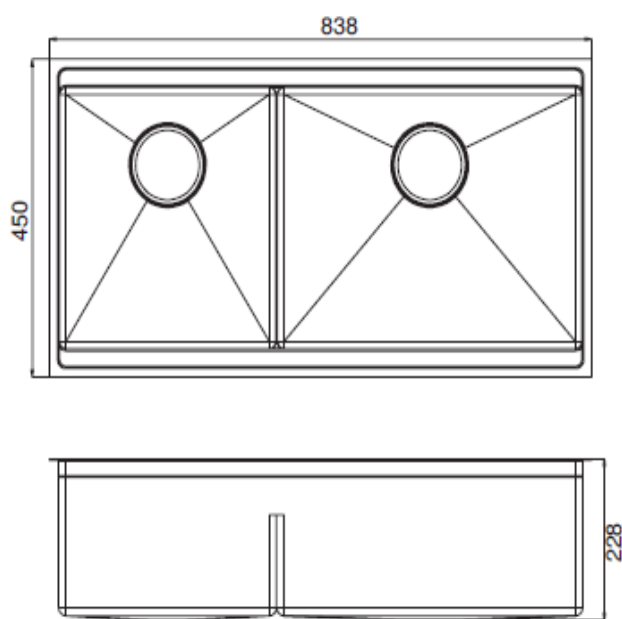

K-72913T

K-99064T

产品规格

型号	表面处理	说明
K-72913T-F	NA拉丝	838*450*225mm不锈钢台下吧槽 含厨盆去水、S弯管、沥水架、 沥水篮，无龙头孔
K-99064T-F	NA拉丝	莫瑞厨盆组合

产品尺寸图：单位：（毫米）

UNIT: mm
单位: 毫米

科勒公司保留随时变更图中标示尺寸的权利，无需另行通知。
Kohler reserves the right to change marked dimensions without prior notice.