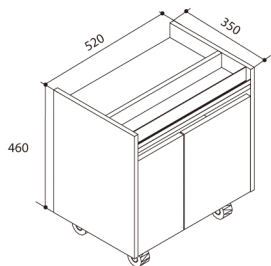

K-15032T-NA