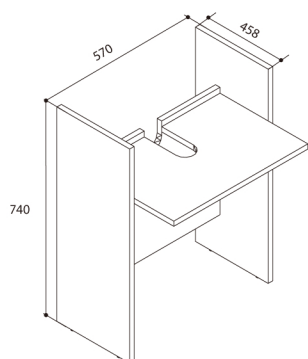

CANDIDE™
K-12117T-F61

产品规格:

型号	尺寸(宽×深×高)	产品描述
K-12117T-F61		凯迪浴室柜组合, 含:
K-12116T-F61	570 x 458 x 740 mm	凯迪浴室柜
K-17151T-00	600 x 485 x 182 mm	凯迪脸盆
K-15032T-NA	635 x 122 x 662 mm	依洛诗635mm镜柜

产品尺寸图: (单位: 毫米)