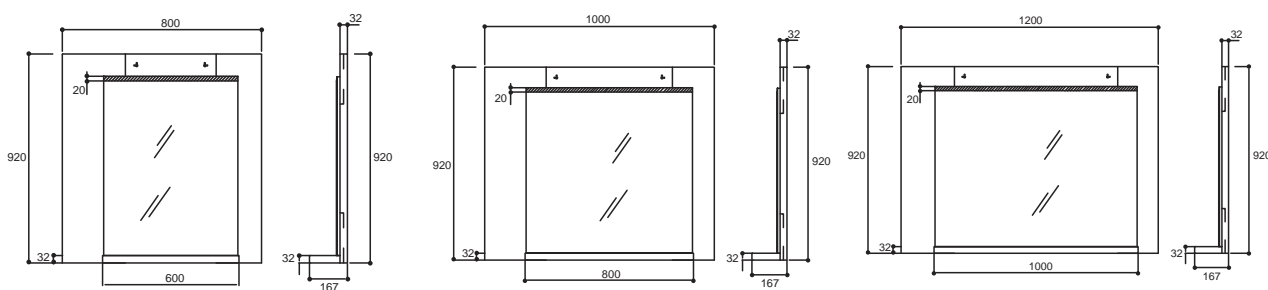

K-13013T/13014T/13015T

产品规格:

型号	K-13013T	K-13014T	K-13015T
尺寸 (宽×深×高)	800 x 167 x 920 mm	1000 x 167 x 920 mm	1200 x 167 x 920 mm
材料	饰面人造板(带灯)		
安装方式	挂墙式		
备注	镜子必须垂直悬挂K-13013T, K-13015T产品仅提供白色 (0) K-13014T产品提供白色 (0) 和红色 (R3)		

产品尺寸图:(单位:毫米)

K-13013T

K-13014T

K-13015T