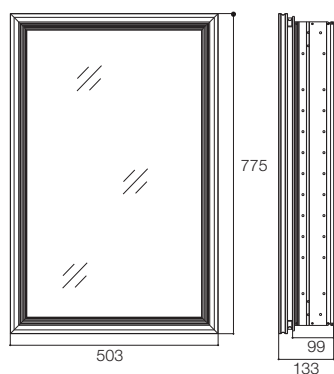

产品规格:

型号	K-13241T-C05/-GH
开门数目	1
铰链位置	左
尺寸	503 x 133 x 775 mm
材料	铝合金
安装方式	挂墙式/嵌入式
建议搭配	珀特勒柱盆 (K-2221T-8-0)
备注	必须垂直悬挂, 本产品提供典雅银(-C05)和典雅香槟(-GH)两种边框表面颜色

产品尺寸图:(单位:毫米)

K-13241T