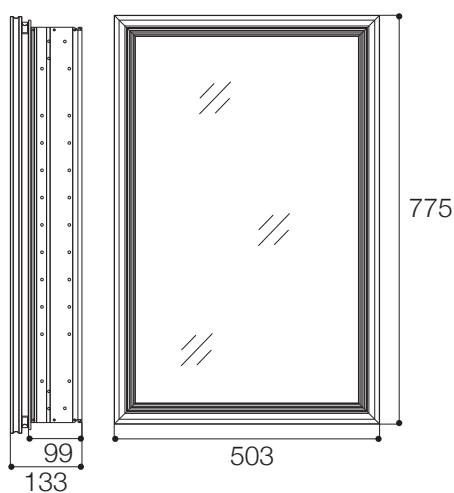

产品规格:

型号	K-13245T
尺寸	503 × 775 mm
材料	铝合金
安装方式	挂墙式
建议搭配	珀特勒柱盆(K-2221T-8)
备注	必须垂直悬挂, 本产品提供典雅银(-C05)和典雅香槟(-GH)两种边框表面颜色

产品尺寸图: (单位:毫米)

K-13245T