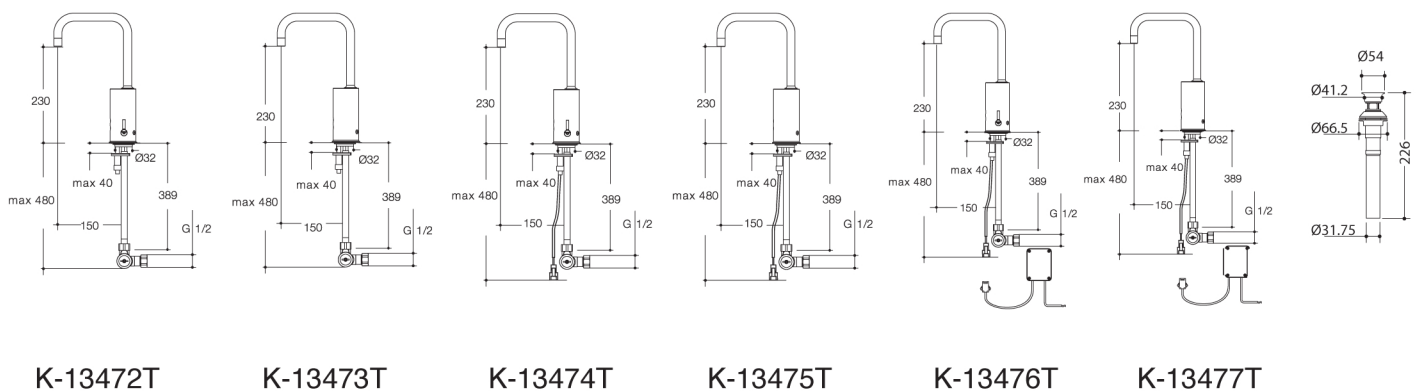

# K-13472T/13474T/13476T/13473T/13475T/13477T

产品规格:

型号	出水嘴		产品规格	表面处理	备注
	伸长#	高			
13472T	150mm	230mm	直流电, 冷热混水型	抛光镀铬 (-CP)	-
13474T			交流电, 冷热混水型		需另配交流电源盒
13476T			交流电, 冷热混水型 含交流电源盒		-
13473T			直流电, 单冷型		-
13475T			交流电, 单冷型		需另配交流电源
13477T			交流电, 单冷型 含交流电源盒		-

#伸长: 出水孔至龙头开孔中心的距离

产品尺寸图: (单位: 毫米)

K-13472T

K-13473T

K-13474T

K-13475T

K-13476T

K-13477T