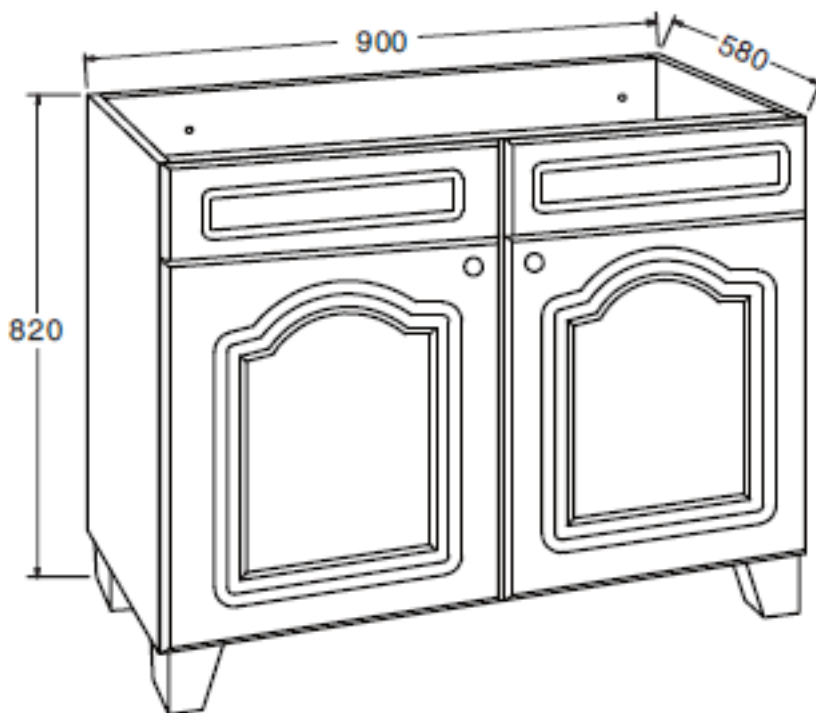

产品规格:

型号	K-13987T-A-D02/D38 新爱普斯900mm浴室家具 白色/木纹色
安装方式	落地式
外尺寸	900(W)×580(D)×820(H) mm
材料	PVC膜压门板
建议搭配	
脸盆及台面	K-13988T-A8KC-GWP/WM 新爱普斯1200mm大理石台面-灰金花色/中花白 940(W) × 610(D) × 20(H) mm K-2339T-0 梅玛台下盆 内尺寸：470 × 376 mm
推荐配件	
龙头	梅玛8'脸盆龙头 K-454T-3S/4V
镜子	蕾淑尔镜子1050mm K-15458T-FH

产品尺寸图：(单位:毫米)

Reference Value
参考值

UNIT: : mm
单位：毫米

K-13987T-A