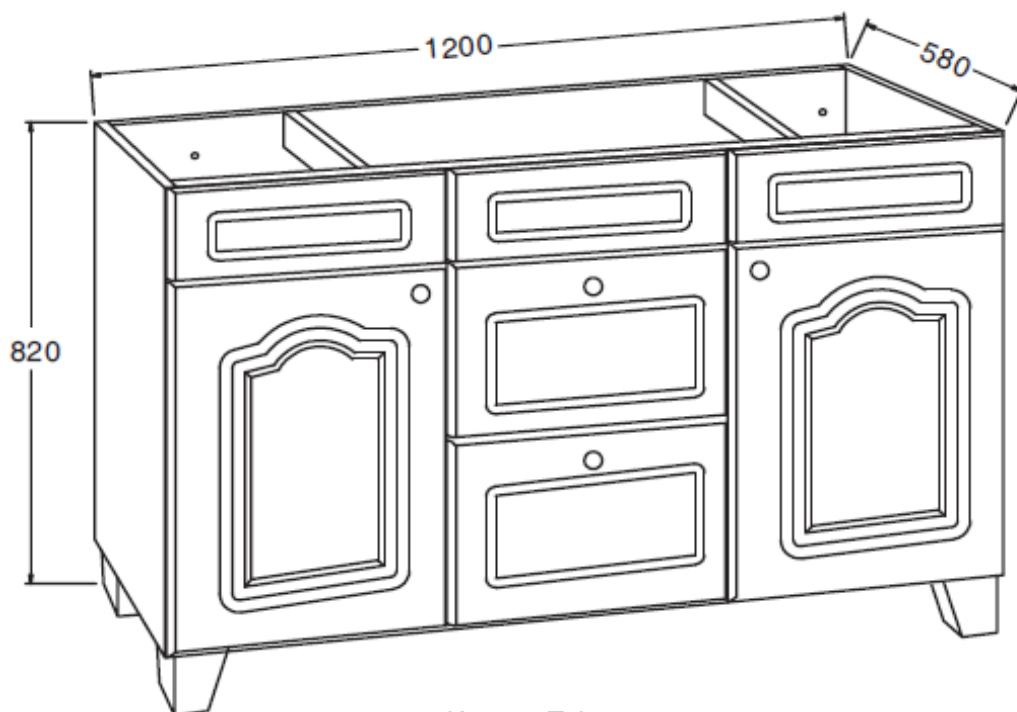

#### 产品规格:

型号	K-13989T-A-D02/D38 新爱普斯1200mm浴室家具 白色/木纹色
安装方式	落地式
外尺寸	1200(W)×580(D)×820(H) mm
材料	PVC膜压门板
建议搭配	
脸盆及台面	K-13990T-A8KC-GWP/WM 新爱普斯1200mm大理石台面-灰金花色/中花白 1240(W) × 610(D) × 20(H) mm K-2339T-0 梅玛台下盆 内尺寸：470 × 376 mm
推荐配件	
龙头	梅玛8'脸盆龙头 K-454T-3S/4V
镜子	蕾淑尔镜子1050mm K-15458T-FH

#### 产品尺寸图：(单位:毫米)

Reference Value  
参考值

UNIT: : mm  
单位：毫米

K-13989T-A