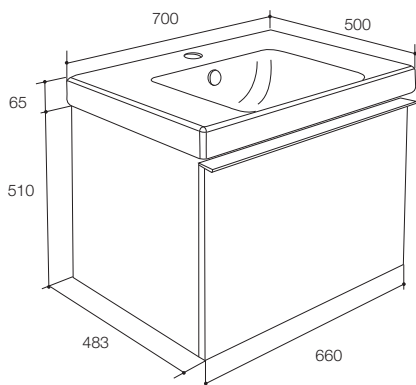

### 产品规格:

型号	K-14333T-0
安装方式	挂墙式/落地式
尺寸	660 x 483 x 510 mm
材料	白色高光烤漆
建议搭配	瑞琦一体化台盆K-18572T-1-0 700 x 500 x 150 mm
推荐配件	
龙头	欣嘉丽单把脸盆龙头(K-10860Y-4-CP)
可选配件	
支撑脚	铝合金支撑脚(K-15045T-NA)

### 产品尺寸图:(单位:毫米)

K-14333T