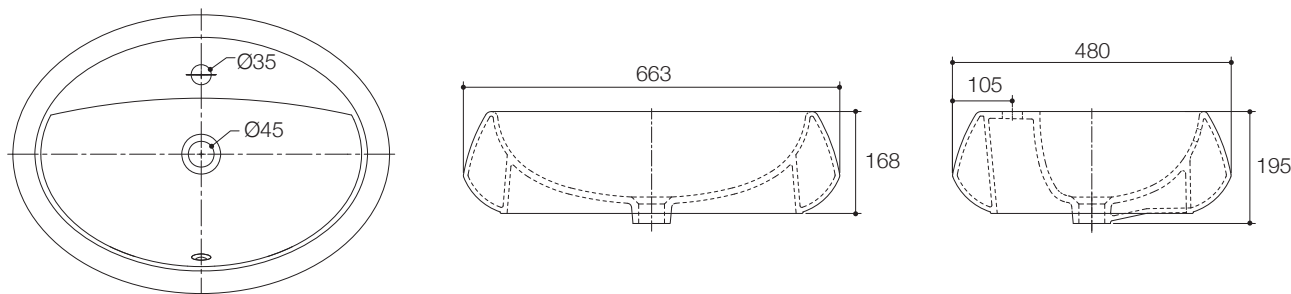

产品规格:

型号	K-14719T-1
安装方式	台上式
龙头安装孔#	单孔
外尺寸	663 × 480 × 195 mm
脸盆内径	564 × 276 × 149 mm
材料	釉面陶瓷
符合标准	达到或超过美国ASME A112.19.2标准， 产品尺寸可能在其公差允许范围内略有调
可选用配件	
龙头	单孔龙头
款式变化	
同系列设计	K-14718T 思尚时尚脸盆
备注	本产品只提供白色(0)

#尺寸仅供参考，可能会因P弯、龙头、角阀及供水管而改变。

产品尺寸图: (单位:毫米)

K-14719T-1