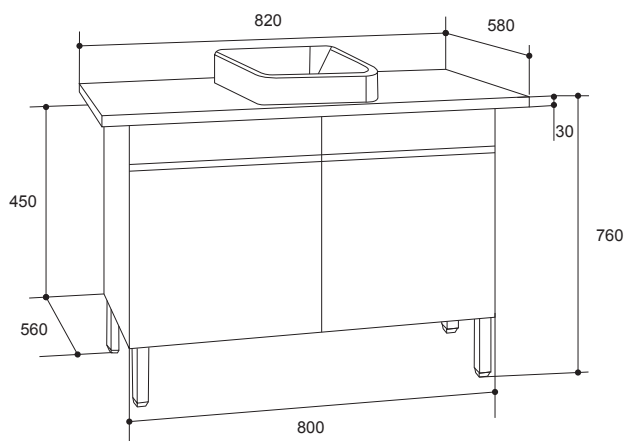

产品规格:

型号	K-15050T-C25
安装方式	挂墙, 落地可选
外尺寸	800 × 560 × 450 mm
材料	高光烤漆门板
建议搭配	
脸盆及台面	派丽德台面800mm(开孔) K-13985T-1FS-GCR 820 × 580 × 30mm 及拂朗正方形时尚脸盆 K-2661T-0 413 × 413mm
	另有派丽德台面800mm(开孔) K-13985T-FV-GCR 820 × 580 × 30mm 及拂朗长方形时尚脸盆 K-2660T-1-0 585 × 460mm
	另有派丽德台面800mm(不开孔) K-13985T-GCR 820 × 580 × 30mm
推荐配件	
龙头	纳帝奥单把脸盆龙头 K-18000T-CP
镜子	赛珂镜柜800mm K-12098T-NA
推荐配件	
支撑脚	铝合金支撑脚(含两只) K-15045T-NA

产品尺寸图: (单位:毫米)

K-15050T-C25