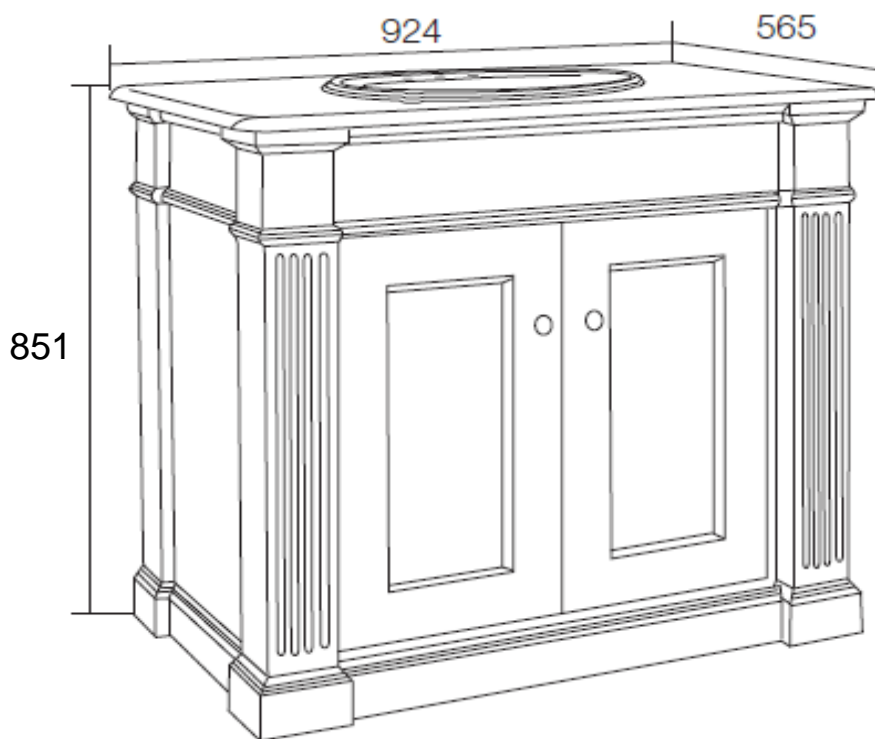

#### 产品规格:

型号	尺寸	描述
K-15193T-AF9-KA, 西斯廷浴室柜组合, 包含以下产品		
K-2455T-F9	914(W)×543(D)×851(H) mm	西斯廷浴室柜
K-15094T-APT-BBP	924(W)×565(D)×20(H) mm	西斯廷大理石台面-圣罗兰
K-2189T-0	外尺寸: 572 × 484 mm	珀特勒修边式台上盆

#### 产品尺寸图: (单位:毫米)

Reference Value  
参考值

K-15193T