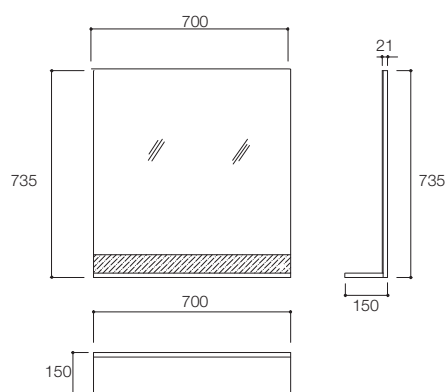

产品规格:

型号	K-15457T
尺寸(宽x深x高)	700 x 150 x 735 mm
材料	饰面人造板
安装方式	挂墙式
备注	镜子必须垂直悬挂 本产品提供白色(-FH)及浅枫木色(-FL)

产品尺寸图:(单位:毫米)

K-15457T