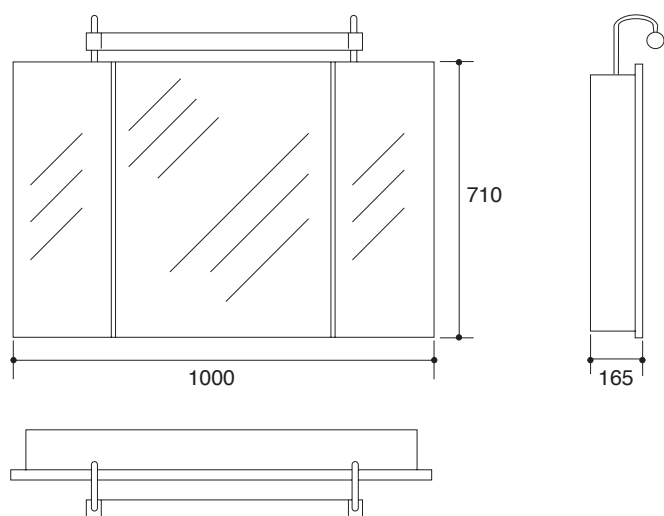

### 产品规格:

| 型号        | K-18632T-DC        |
|-----------|--------------------|
| 开门数目      | 3                  |
| 尺寸(宽×深×高) | 1000 x 165 x 710mm |
| 材料        | 饰面人造板              |
| 安装方式      | 挂墙式                |
| 包括配件      | 2级IP44荧光灯          |
| 相应套间      | 艾思格尔套间             |
| 备注        | 镜柜必须垂直悬挂           |

### 产品尺寸图:(单位:毫米)

K-18632T