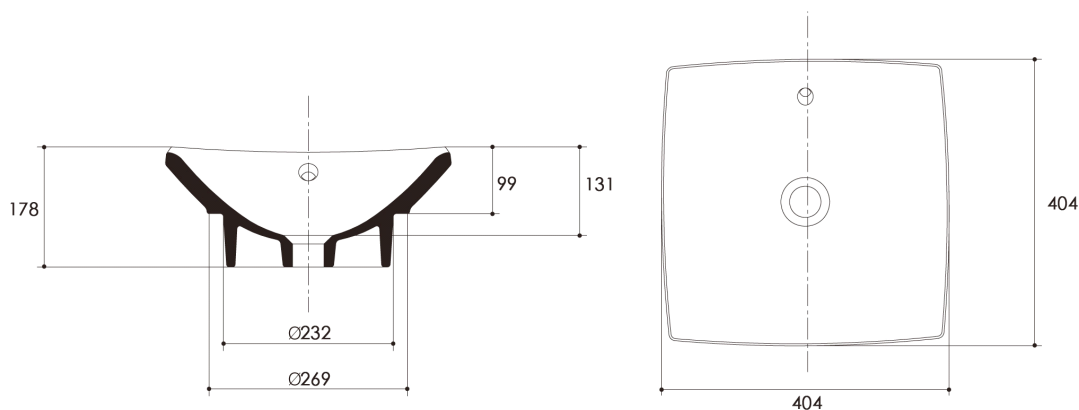

产品规格:

型号	K-19047T
安装方式	台上式
龙头安装孔#	无孔
外尺寸	404×404×178mm
脸盆内径	400×400×131mm
材料	耐火土
推荐配件	
龙头	K-8855T/8856T 维芙高把脸盆龙头
款式变化	
同系列设计	K-19798T 柱式脸盆 K-19799T 挂墙式半柱脸盆 K-12629T-1 修边式台上盆、K-19797T 一体化台盆
相应套间	艾思格尔套间
备注	本产品只提供白色 (0)

产品尺寸图: (单位:毫米)

K-19047T