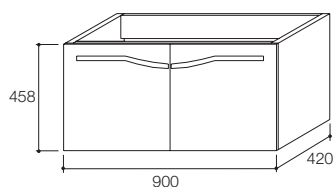

产品规格:

型号	K-19969T-LU	参考页数
安装方式	挂墙式/落地式	
外尺寸	900 x 420 x 458 mm	
材料	白色亚光烤漆	
包括配件	门板、把手、搁板、铰链	8.3
推荐配件		
镜子	K-13013T 维珂佩800mm镜子	7.16
脸盆	K-19950 欧芙一体化台盆	
龙头	K-18870T 艾丽维脸盆龙头	
可选用配件		
支撑脚	K-15045T, 265mm高, 支撑铝脚	第2部分
款式变化		
相应套间	欧芙套间	
备注	本产品仅提供亚光白色(-LU) 选配支撑脚可有15mm高度调节	

产品尺寸图:(单位:毫米)

K-19969T