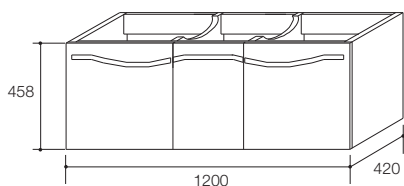

产品规格:

型号	K-19970T-LU	参考页数
安装方式	挂墙式/落地式	
外尺寸	1200 x 420 x 458 mm	
材料	白色亚光烤漆	
包括配件	门板、把手、搁板、铰链	8.3
推荐配件		
镜子	K-13015T 维珂佩1200mm镜子	7.16
脸盆	K-19951 欧芙一体化台盆	
龙头	K-18870T 艾丽维脸盆龙头	
可选用配件		
支撑脚	K-15045T, 265mm高, 支撑铝脚	第2部分
款式变化		
相应套间	欧芙套间	
备注	本产品仅提供亚光白色(-LU) 选配支撑脚可有15mm高度调节	

产品尺寸图:(单位:毫米)

K-19970T