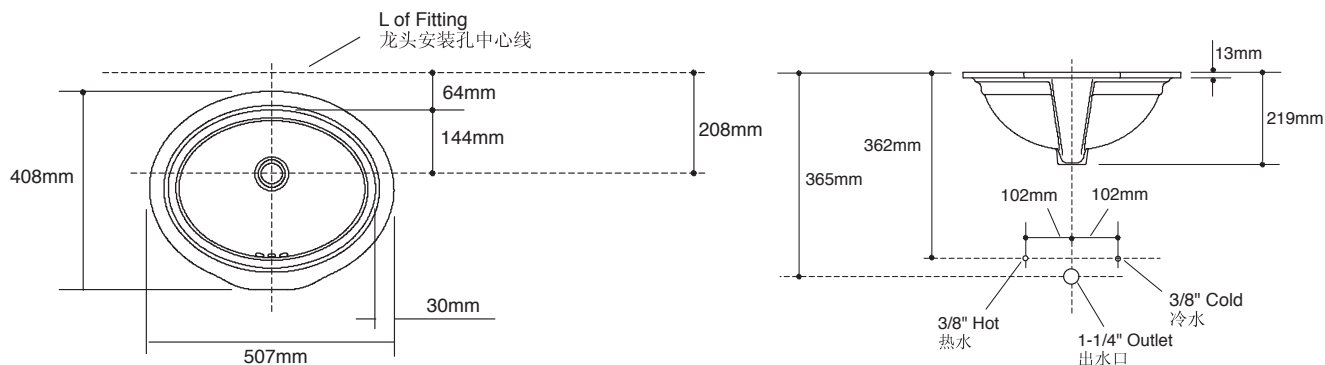

产品规格:

型号	K-2336T
安装方式	台下式
龙头安装孔#	无孔
外尺寸	507 × 408 × 219 mm
脸盆内径	460 × 356 × 170 mm
材料	釉面陶瓷
符合标准	达到或超过美国ASME A112.19.2标准，产品尺寸可能在其公差允许范围内略有调整
可選用配件	
龙头	单孔龙头、4寸中孔龙头或8寸双把龙头
款式变化	
相应套间	蒂梵诗套间
备注	本产品只提供白色(0)

#尺寸仅供参考，可能会因P弯、龙头、角阀及供水管而改变。

产品尺寸图: (单位:毫米)

K-2336T