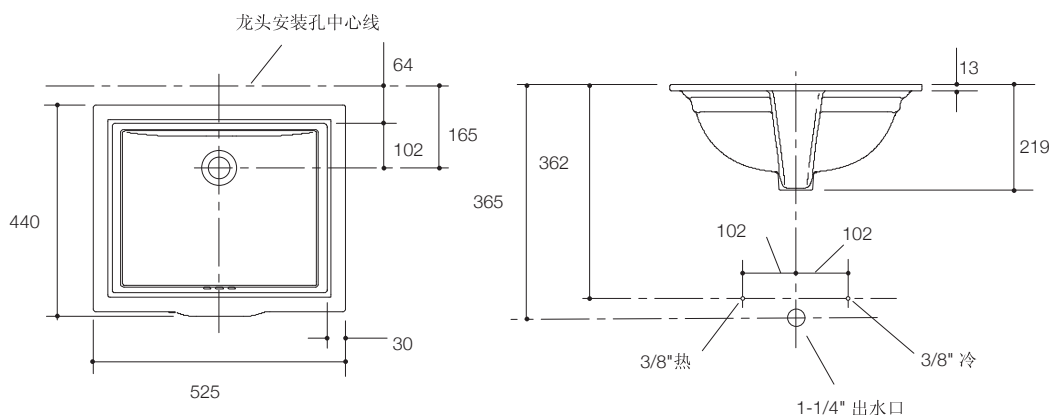

产品规格:

型号	K-2339T
安装方式	台下式
龙头安装孔#	无孔
外尺寸	525 × 440 × 219 mm
脸盆内径	470 × 376 × 171 mm
材料	釉面陶瓷
符合标准	达到或超过美国ASME A112.19.2标准， 产品尺寸可能在其公差允许范围内略有调整
可选用配件	
龙头	单孔龙头、4寸中孔龙头或8寸双把龙头
款式变化	
相应套间	梅玛套间
备注	本产品只提供白色(0)

#尺寸仅供参考，可能会因P弯、龙头、角阀及供水管而改变。

产品尺寸图: (单位:毫米)

K-2339T