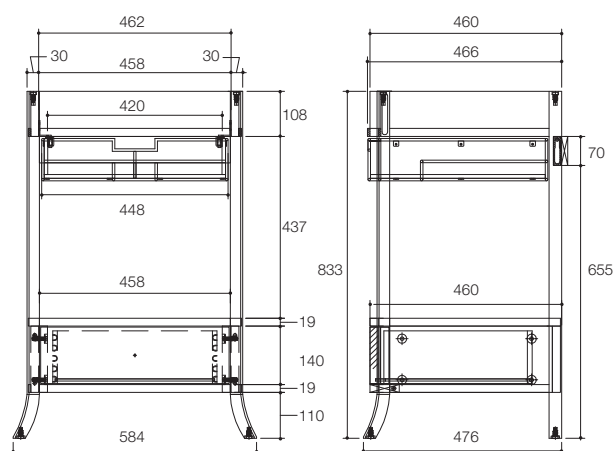

产品规格:

安装方式	落地式
外尺寸	584 x 476 x 833 mm
材料	天然桦木框架及贴面
推荐产品	
脸盆	K-2358-1/-8 雅琦一体化台盆
龙头	K-454T 梅玛脸盆龙头
备注	本产品只提供黑棕色(-F2)

产品尺寸图:(单位:毫米)

K-2449T