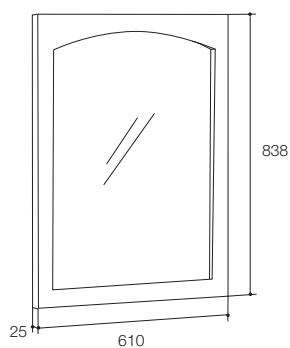

产品规格:

	镜子	
	K-2503T-F40	
安装方式	挂墙式	
外尺寸 (宽×深×高)	610 x 25 x 838 mm	
材料	烤漆饰面板	
备注	镜子必须垂直悬挂	
	本产品仅提供炭黑色(-F40)	

产品尺寸图:(单位:毫米)

K-2503T