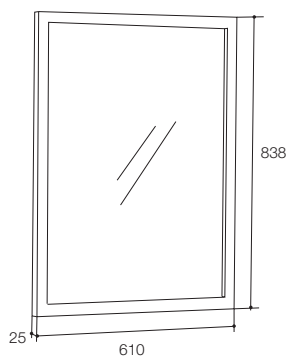

产品规格:

	K-2508T-F42	
安装方式	挂墙式	
外尺寸 (宽x深x高)	610 x 25 x 838 mm	
材料	烤漆饰面板	
备注	镜子必须垂直悬挂	
	本产品仅提供羊脂玉色(-F42)	

产品尺寸图:(单位:毫米)

K-2508T