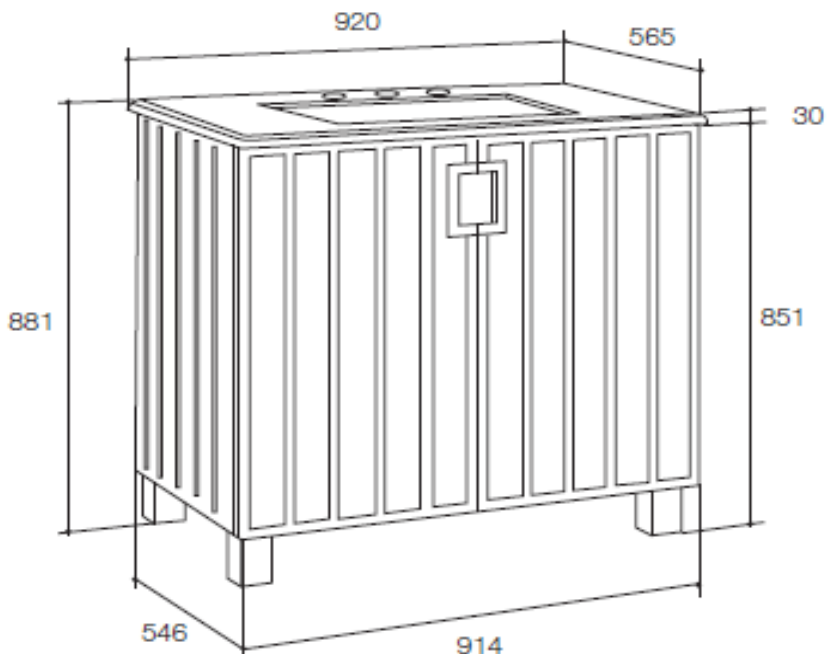

产品规格:

型号	尺寸	描述
K-2563T-A8CM-F42, 安琪儿浴室柜组合, 包含以下产品		
K-2490T-F42	914(W)×546(D)×851(H) mm	安琪儿浴室柜
K-15091T-A8CM-WM	920(W)×565(D)×20(H) mm	安琪儿大理石台面-中花白
K-2215T-M-0	外尺寸: 524 × 348 mm	拉蒂纳台下盆

产品尺寸图: (单位:毫米)

Reference Value
参考值

K-2563T