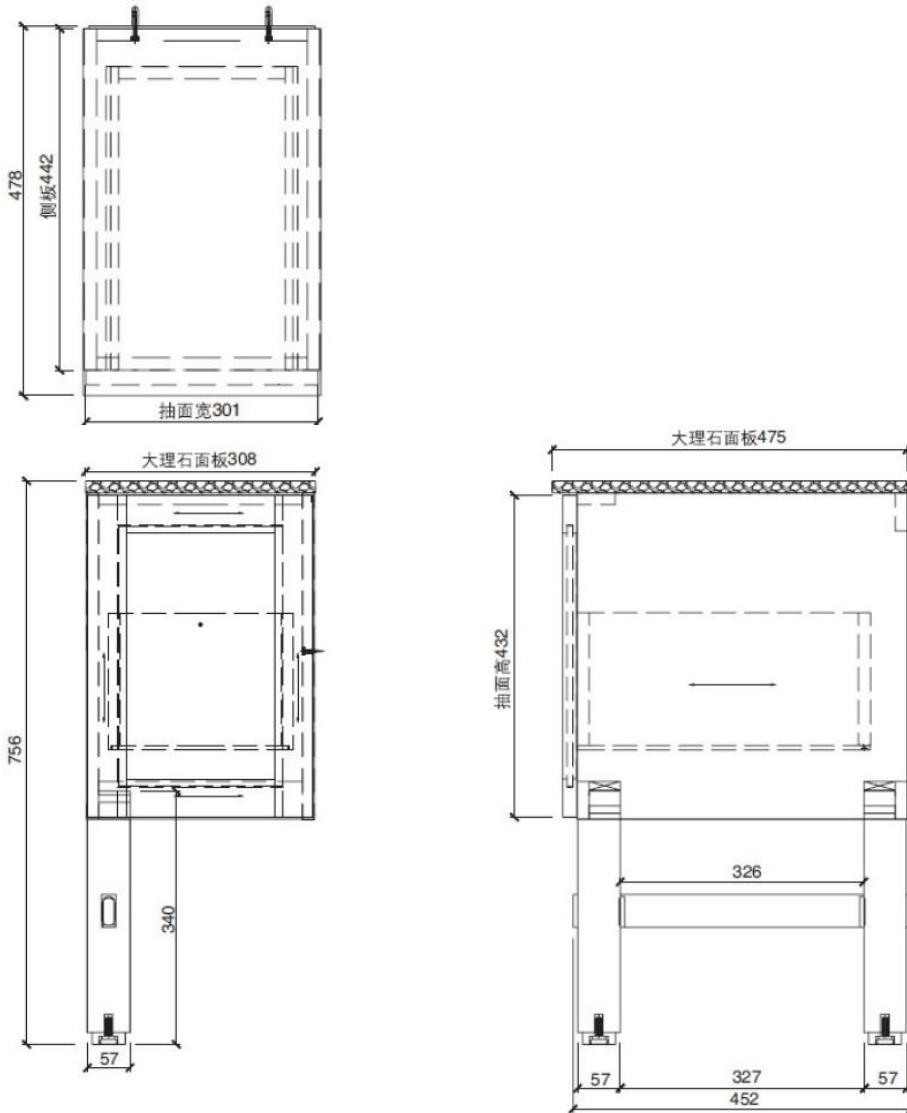

产品规格:

型号	产品描述	尺寸
K-2607T-F69	纽英伦桥柜 300mm(抽屉结构, 含大理石台面)-森林地色	308*475*756mm

产品尺寸图: (单位:毫米)

K-2607T