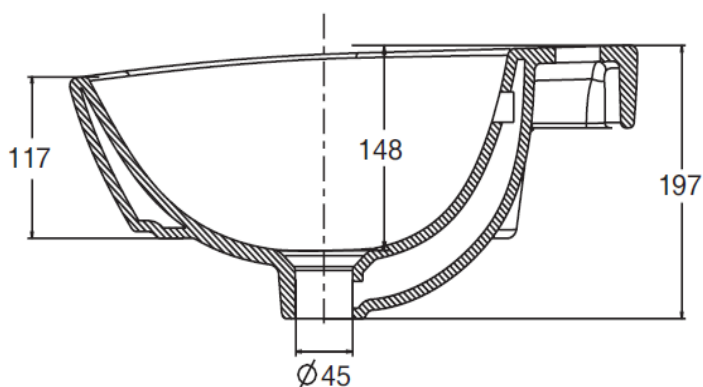

产品规格:

型号	K-2772T-1
外尺寸	615x442mm
脸盆内径	522x326mm
盆深	148mm
高度	197mm
龙头安装孔	单孔
是否有溢水孔	是 (龙头端)
材料	陶瓷
备注	本产品只提供白色 (0)

产品尺寸图: (单位:毫米)

Reference Value
参考值

UNIT: mm
单位: 毫米

K-2772T-1