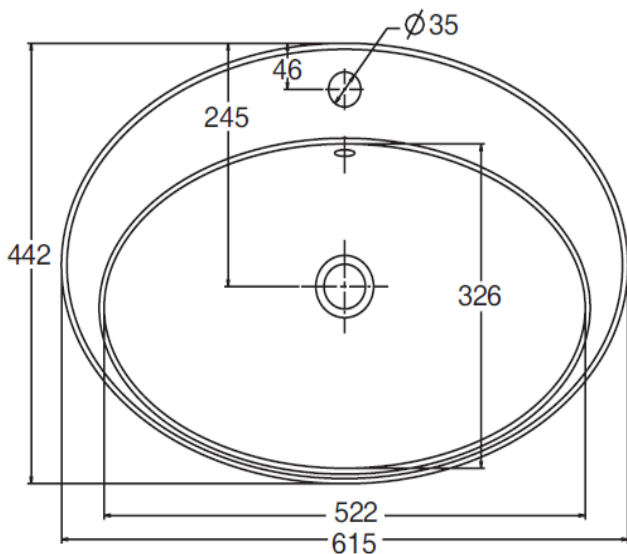

产品规格:

型号	K-2772T-1
外尺寸	615x442mm
脸盆内径	522x326mm
盆深	148mm
高度	197mm
龙头安装孔	单孔
是否有溢水孔	是 (龙头端)
材料	陶瓷
备注	本产品只提供白色 (0)

产品尺寸图: (单位:毫米)

Reference Value
参考值

UNIT: mm
单位: 毫米

K-2772T-1