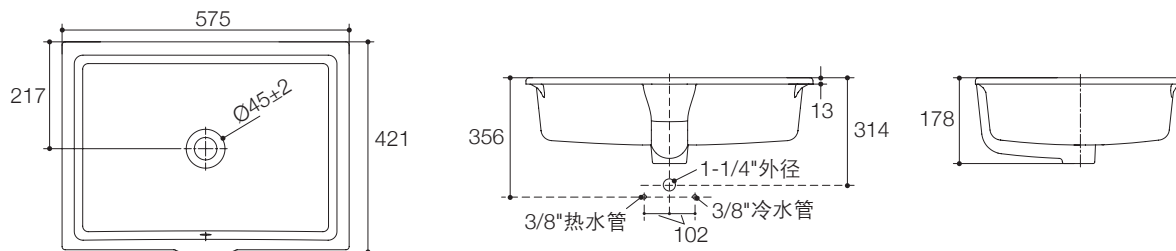

产品规格:

型号	K-2889T
安装方式	台下式
龙头安装孔	无
外尺寸	575 × 421 × 178 mm
脸盆内径	514 × 357 × 134 mm
材料	釉面陶瓷
有无溢水孔	有(无装饰盖)
推荐配件	
龙头	K-4402T-4/4A-CP 飘瑞诗龙头系列
备注	本产品只提供白色(0)

产品尺寸图: (单位:毫米)

K-2889T