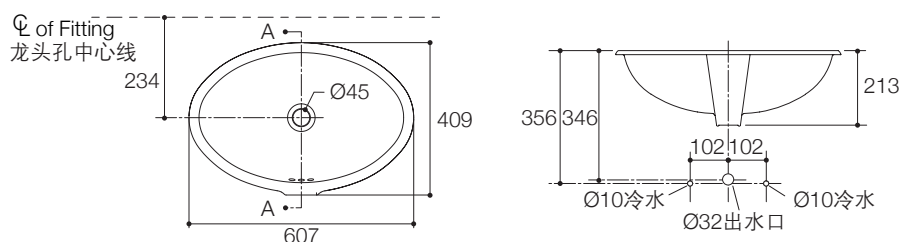

产品规格:

| | |
|--------|---|
| 型号 | K-2940T |
| 安装方式 | 台下式 |
| 龙头安装孔# | 无孔 |
| 外尺寸 | 607 × 409 × 213 mm |
| 脸盆内径 | 556 × 355 × 165 mm |
| 材料 | 釉面陶瓷 |
| 符合标准 | 达到或超过美国ASME A112.19.2标准， 产品尺寸可能在其公差允许范围内略有调整 |
| 可選用配件 | |
| 龙头 | 单孔、4寸中孔或8寸中孔龙头 |
| 款式变化 | |
| 同系列设计 | K-2240T |

#尺寸仅供参考，可能会因P弯、龙头、角阀及供水管而改变。

产品尺寸图: (单位:毫米)

K-2940T