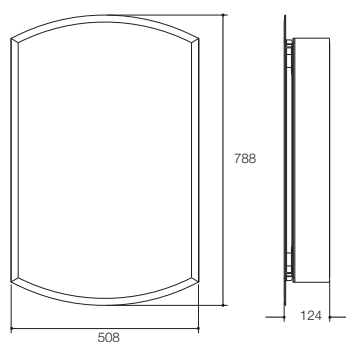

产品规格:

型号	K-3073T-NA
开门数目	1
铰链位置	左
尺寸	508 x 124 x 788 mm
材料	铝合金
安装方式	挂墙式/嵌入式
建议搭配	雅琦浴室柜(K-2449T-F2)或雅琦柱盆(K-2359-8-0)
相应套间	雅琦套间
备注	必须垂直悬挂

产品尺寸图:(单位:毫米)

K-3073T-NA