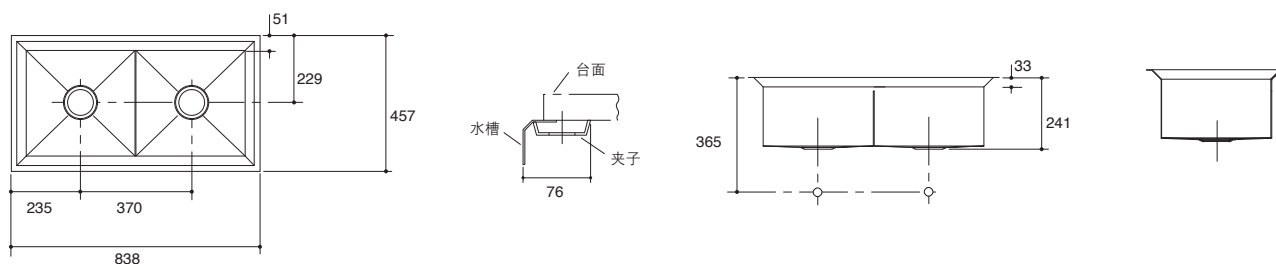

产品规格:

型号	K-3159T-S-NA	参考页数
安装方式	台下式	
龙头安装孔	无	
外尺寸	838 x 457 mm	
厨盆深度	241 mm	
材料	1.5mm不锈钢、静护™噪音吸收系统	
包括配件	不锈钢沥水架, 砧板、 厨盆去水、S弯管	
表面处理	拉丝	

产品尺寸图:(单位:毫米)

K-3159T-S-NA