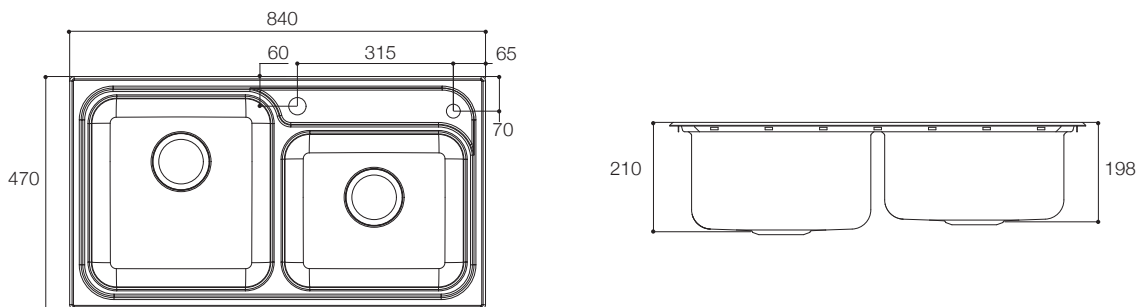

产品规格:

型号	K-3268T-2FD-AKF
安装方式	台上式
龙头安装孔	单个龙头孔、1个皂液器孔
外尺寸	840 × 470 mm
厨盆深度	210 mm
材料	1mm 专用304不锈钢板, 防凝水降噪音双重保护
表面处理	-AKF 珍珠银+科勒抗油盾
包括配件	不锈钢沥水篮、速漩去水(-2FD)、去水、S弯管、沥水板(18410T-NA)、皂液器
可选用配件	
龙头	依莱外抽拉式厨房龙头(拉丝镀铬) 13963T-4-BN

产品尺寸图: (单位:毫米)

K-3268T-2FD-AKF