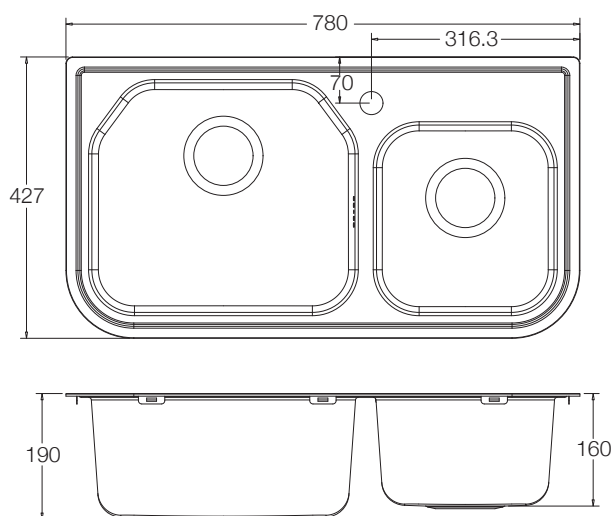

产品规格:

型号	K-3583T-1S	K-3583T-2SD
安装方式	台上台下式	
龙头安装孔	单孔	单个龙头孔、1个皂液器孔
外尺寸	780 × 425 mm	
厨盆深度	200mm	
材料	0.8mm 专用304不锈钢板材	
厨盆深度	-NA拉丝 -KS珍珠银	
包括配件	去水、S弯管、塑料沥水篮、皂液器(-2SD)	
建议搭配		
龙头	K-668T-CP 凯迪厨房龙头	

产品尺寸图: (单位:毫米)

K-3583T-1S

K-3583T-2SD