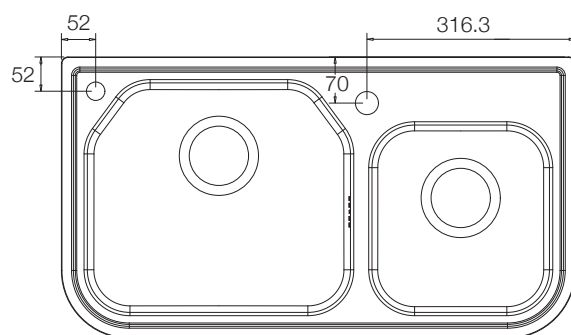

产品规格:

型号	K-3583T-1S	K-3583T-2SD
安装方式	台上台下式	
龙头安装孔	单孔	单个龙头孔、1个皂液器孔
外尺寸	780 × 425 mm	
厨盆深度	200mm	
材料	0.8mm 专用304不锈钢板材	
厨盆深度	-NA拉丝 -KS珍珠银	
包括配件	去水、S弯管、塑料沥水篮、皂液器(-2SD)	
建议搭配		
龙头	K-668T-CP 凯迪厨房龙头	

产品尺寸图: (单位:毫米)

K-3583T-1S

K-3583T-2SD